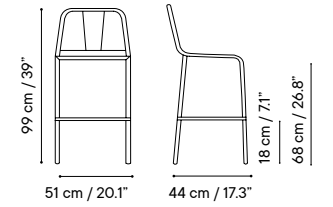

Dimensions in cm and inches
Medidas en cms y pulgadas

iSi 8042
Chair

iSi 8043
Armchair

iSi 8044
Stool 79

iSi 8045
Stool 68

iSi 8042
Bronze

iSi 8043
Sand beige

iSi 8045
Beige cream
RAL 1013