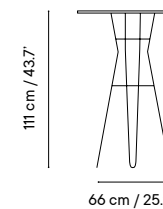

iSi 9064	ø 60 cm / ø 23.6"
iSi 9065	ø 70 cm / ø 27.6"
iSi 9066	ø 80 cm / ø 31.5"
iSi 9067	ø 90 cm / ø 35.4"

iSi 9068	60 x 60 cm / 23.6 x 23.6"
iSi 9069	70 x 70 cm / 27.6 x 27.6"
iSi 9070	80 x 80 cm / 31.5 x 31.5"