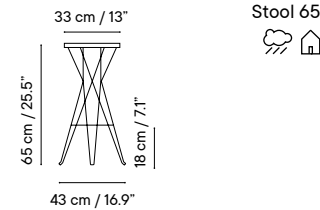

Outdoor technical leather p. 264

TABLE-TOP

Metal finishes p. 256

HPL or Solid Core p. 268

Dimensions in cm and inches
Medidas en cms y pulgadas

Dimensions in cm and inches
Medidas en cms y pulgadas

iSi 8110
Upholstered mini stool 48

iSi 8050
Stool 48

iSi 8111
Upholstered stool 65

iSi 8028
Stool 65

iSi 8112
Upholstered stool 76

iSi 8021
Stool 76

iSi 9326
Height 74 cm / 29.1"

iSi 9000	ø 60 cm / ø 23.6"
iSi 9042	ø 70 cm / ø 27.6"
iSi 9043	ø 80 cm / ø 31.5"
iSi 9044	ø 90 cm / ø 35.4"