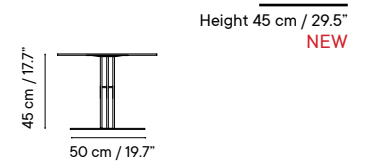

Square table top

iSi 9335	60 x 60 cm / 23.6 x 23.6"
iSi 9336	70 x 70 cm / 27.6 x 27.6"
iSi 9337	80 x 80 cm / 31.5 x 31.5"

Height 45 cm / 29.5"
NEW

Round table top

iSi 9261	Ø 60 cm / Ø 23.6"
iSi 9262	Ø 70 cm / Ø 27.6"
iSi 9263	Ø 80 cm / Ø 31.5"