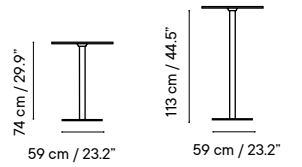

FOLDING / ABATIBLE

Dimensions in cm and inches
Medidas en cms y pulgadas

Height 74 / 29.9"

iSi 9030	ø 60 cm / ø 23.6"
iSi 9031	ø 70 cm / ø 27.6"
iSi 9032	ø 80 cm / ø 31.5"

iSi 9036	60 x 60 cm / 23.6 x 23.6"
iSi 9037	70 x 70 cm / 27.6 x 27.6"
iSi 9038	80 x 80 cm / 31.5 x 31.5"