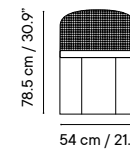

HPL or Solid Core p. 268

Porcelain p. 269

iSi 8106
Poltrona

iSi 8107
Sofa complete

iSi 8143
Armchair

iSi 8145
Stool 63

iSi 8144
Stool 79

iSi 9279
Table Height 74 cm / 29.1"

iSi 9273
Table Height 45 cm / 17.7"

Metal of HPL table top

ø 60 cm / 23.6"	iSi 9273
ø 70 cm / 27.6"	iSi 9274
ø 80 cm / 31.5"	iSi 9275
ø 90 cm / 35.4"	iSi 9276
ø 100 cm / 39.3"	iSi 9277
ø 110 cm / 43.3"	iSi 9328