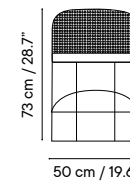

HPL or Solid Core p. 268

Porcelain p. 269

iSi 8106
Poltrona

iSi 8107
Sofa complete

iSi 8143
Armchair

iSi 8145
Stool 63

iSi 8144
Stool 79

iSi 9279
Table Height 74 cm / 29.1"

iSi 9273
Table Height 45 cm / 17.7"

Metal of HPL table top

ø 60 cm / 23.6"	iSi 9273
ø 70 cm / 27.6"	iSi 9274
ø 80 cm / 31.5"	iSi 9275
ø 90 cm / 35.4"	iSi 9276
ø 100 cm / 39.3"	iSi 9277
ø 110 cm / 43.3"	iSi 9328