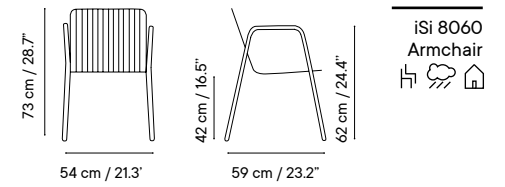

Outdoor technical leather p. 264

Dimensions in cm and inches
 Medidas en cms y pulgadas

iSi 7199
 Stool 78

iSi 9139
 Stool 68

iSi 8060
 Agata blue
 RAL 5018

iSi 9139
 Geranium red
 RAL 3020

iSi 7199
 Natural honey
 RAL 1028