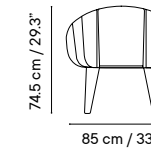

iSi 8082
Lounge
iSi 8083
Upholstered