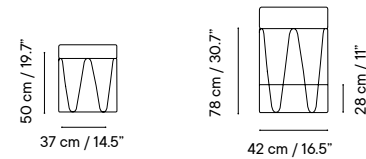

Outdoor technical leather p. 264

TABLE-TOP

Metal finishes p. 256

HPL or Solid Core p. 268

Dimensions in cm and inches
Medidas en cms y pulgadas

Dimensions in cm and inches
Medidas en cms y pulgadas

iSi 9159
Poltrona

iSi 9132
Curved Modular sofa

iSi 9132
Straight Modular sofa

iSi 8078
Sofa

iSi 8153
Curved high modular sofa
NEW

iSi 8154
Straight high modular sofa
NEW

iSi 9160
Pouf

Table Height 45 cm / 17.7"

iSi 9254	ø 60 cm / 23.6"
iSi 9255	ø 70 cm / 27.6"
iSi 9256	ø 80 cm / 31.5"
iSi 9257	ø 90 cm / 35.4"
iSi 9258	ø 110 cm / 43.3"

Table Height 74 cm / 29.1"

iSi 9259	ø 60 cm / 23.6"
iSi 9260	ø 70 cm / 27.6"
iSi 9216	ø 80 cm / 31.5"
iSi 9217	ø 90 cm / 35.4"
iSi 9218	ø 110 cm / 43.3"

iSi 9162
Stool
iSi 9161
Mini stool

iSi 9132
Ibiza White RAL 9016
Panama Acqua