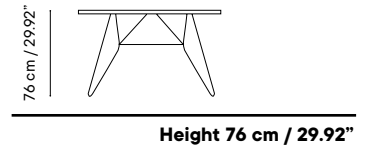

iSi 9022	110 x 70 cm / 43.3 x 27.6"
iSi 9023	120 x 80 cm / 47.2 x 31.5"
iSi 9024	140 x 80 cm / 55.1 x 31.5"