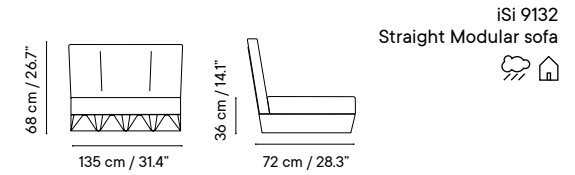

iSi 9132
Curved Modular sofa

iSi 9132
Straight Modular sofa

iSi 8078
Sofa

iSi 8153
Curved high modular sofa
NEW

iSi 8154
Straight high modular sofa
NEW

iSi 9160
Pouf

Table Height 45 cm / 17.7"

iSi 9254	ø 60 cm / 23.6"
iSi 9255	ø 70 cm / 27.6"
iSi 9256	ø 80 cm / 31.5"
iSi 9257	ø 90 cm / 35.4"
iSi 9258	ø 110 cm / 43.3"