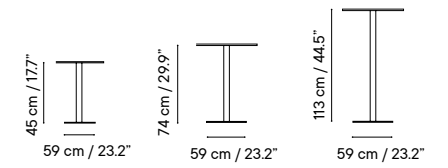

HPL or Solid Core p. 268

Dimensions in cm and inches
Medidas en cms y pulgadas

Height 45 cm / 17.7"

○		□	
iSi 9080	ø 60 cm / ø 23.6"	iSi 9105	60 x 60 cm / 23.6 x 23.6"
iSi 9081	ø 70 cm / ø 27.6"	iSi 9106	70 x 70 cm / 27.6 x 27.6"
iSi 9082	ø 80 cm / ø 31.5"	iSi 9107	80 x 80 cm / 31.5 x 31.5"