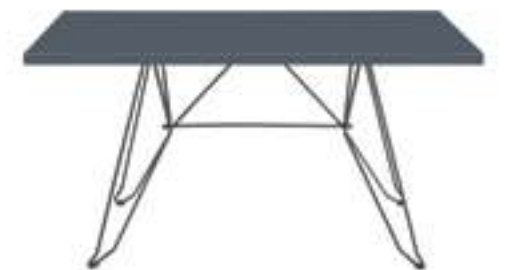

iSi 9023
Anthracite RAL 7016