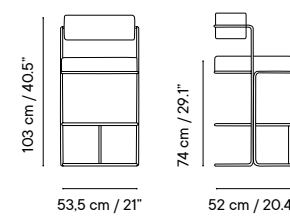

iSi 8085
Stool 74
iSi 8156
Stool 65