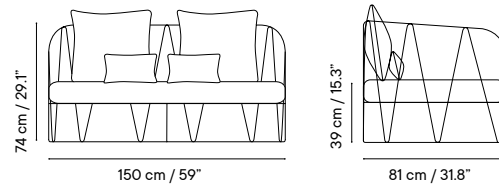

Outdoor technical leather p. 264

TABLE-TOP

Metal finishes p. 256

HPL or Solid Core p. 268

Dimensions in cm and inches
Medidas en cms y pulgadas

Dimensions in cm and inches
Medidas en cms y pulgadas

iSi 9159
Poltrona

iSi 9132
Curved Modular sofa

iSi 9132
Straight Modular sofa

iSi 8078
Sofa

iSi 8153
Curved high modular sofa
NEW

iSi 8154
Straight high modular sofa
NEW

iSi 9160
Pouf

Table Height 45 cm / 17.7"

iSi 9254	ø 60 cm / 23.6"
iSi 9255	ø 70 cm / 27.6"
iSi 9256	ø 80 cm / 31.5"
iSi 9257	ø 90 cm / 35.4"
iSi 9258	ø 110 cm / 43.3"