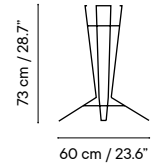

iSi 7229
Planter 73