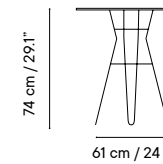

iSi 9001	ø 60 cm / ø 23.6"
iSi 9002	ø 70 cm / ø 27.6"
iSi 9003	ø 80 cm / ø 31.5"
iSi 9004	ø 90 cm / ø 35.4"
iSi 9005	ø 100 cm / ø 39.4"
iSi 9006	ø 110 cm / ø 43.3"

iSi 9051	60 x 60 cm / 23.6 x 23.6"
iSi 9052	70 x 70 cm / 27.6 x 27.6"
iSi 9053	80 x 80 cm / 31.5 x 31.5"
iSi 9060	90 x 90 cm / 35.4 x 35.4"
iSi 9049	110 x 70 cm / 43.3 x 27.6"
iSi 9050	120 x 80 cm / 47.2 x 31.5"
iSi 9326	240 x 120 cm / 94.4 x 47.2"