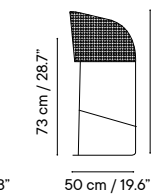

Dimensions in cm and inches
Medidas en cms y pulgadas

Arena

Designed by iSiMAR

Collection made of galvanized steel, polyester powder coated. Suitable for outdoor, indoor, and contract use.

Colección fabricada con acero galvanizado y lacado con polvo de poliéster. Apto para uso exterior, interior y contract.

HPL or Solid Core p. 268

Porcelain p. 269

iSi 8106
Poltrona

iSi 8107
Sofa complete

iSi 8143
Armchair

iSi 8145
Stool 63

iSi 8144
Stool 79

iSi 9279
Table Height 74 cm / 29.1"

iSi 9273
Table Height 45 cm / 17.7"

Metal of HPL table top

ø 60 cm / 23.6"	iSi 9273
ø 70 cm / 27.6"	iSi 9274
ø 80 cm / 31.5"	iSi 9275
ø 90 cm / 35.4"	iSi 9276
ø 100 cm / 39.3"	iSi 9277
ø 110 cm / 43.3"	iSi 9328