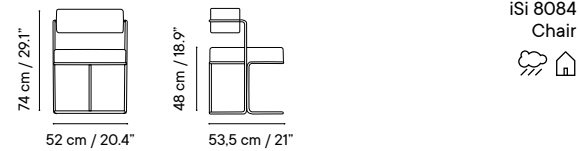

iSi 8084
Chair