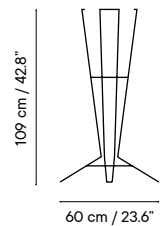

iSi 7230
Planter 109