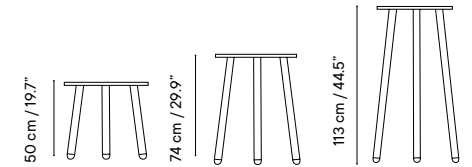

Dimensions in cm and inches
Medidas en cms y pulgadas

Height 50 cm / 19.7"

iSi 9117	ø 60 cm / ø 23.6"
iSi 9118	ø 70 cm / ø 27.6"
iSi 9119	ø 80 cm / ø 31.5"
iSi 9120	ø 90 cm / ø 35.4"

iSi 9121	60 x 60 cm / 23.6 x 23.6"
iSi 9122	70 x 70 cm / 27.6 x 27.6"
iSi 9123	80 x 80 cm / 31.5 x 31.5"
iSi 9124	90 x 90 cm / 35.4 x 35.4"