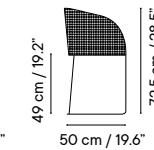

Dimensions in cm and inches
Medidas en cms y pulgadas

Arena

Designed by iSiMAR

Collection made of galvanized steel, polyester powder coated. Suitable for outdoor, indoor, and contract use.

Colección fabricada con acero galvanizado y lacado con polvo de poliéster. Apto para uso exterior, interior y contract.

HPL or Solid Core p. 268

Porcelain p. 269

iSi 8106
Poltrona

iSi 8107
Sofa complete

iSi 8143
Armchair

iSi 8145
Stool 63

iSi 8144
Stool 79

iSi 9279
Table Height 74 cm / 29.1"

iSi 9273
Table Height 45 cm / 17.7"

Metal of HPL table top

ø 60 cm / 23.6"	iSi 9273
ø 70 cm / 27.6"	iSi 9274
ø 80 cm / 31.5"	iSi 9275
ø 90 cm / 35.4"	iSi 9276
ø 100 cm / 39.3"	iSi 9277
ø 110 cm / 43.3"	iSi 9328