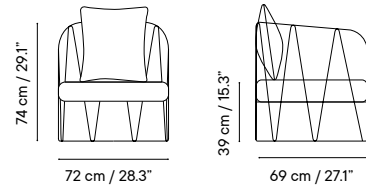

Outdoor technical leather p. 264

TABLE-TOP

Metal finishes p. 256

HPL or Solid Core p. 268

Dimensions in cm and inches
Medidas en cms y pulgadas

Dimensions in cm and inches
Medidas en cms y pulgadas

iSi 9159
Poltrona

iSi 9132
Curved Modular sofa

iSi 9132
Straight Modular sofa

iSi 8078
Sofa

iSi 8153
Curved high modular sofa
NEW

iSi 8154
Straight high modular sofa
NEW

iSi 9160
Pouf

Table Height 45 cm / 17.7"

iSi 9254	ø 60 cm / 23.6"
iSi 9255	ø 70 cm / 27.6"
iSi 9256	ø 80 cm / 31.5"
iSi 9257	ø 90 cm / 35.4"
iSi 9258	ø 110 cm / 43.3"