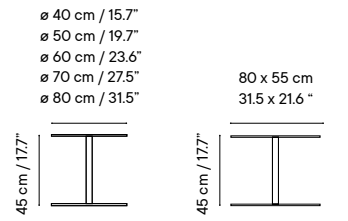

Height 45 cm / 17.7"

	○
iSi 9344	ø 40 cm / ø 15.7"
iSi 9178	ø 50 cm / ø 19.7"
iSi 9179	ø 60 cm / ø 23.6"
iSi 9180	ø 70 cm / ø 27.5"
iSi 9181	ø 80 cm / ø 31.5"

	◻
iSi 9182	80x55 cm / 31.5 x 21.6"