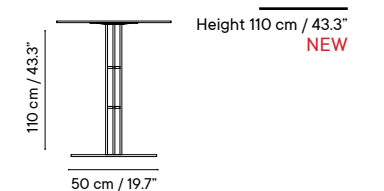

Square table top

iSi 9335	60 x 60 cm / 23.6 x 23.6"
iSi 9336	70 x 70 cm / 27.6 x 27.6"
iSi 9337	80 x 80 cm / 31.5 x 31.5"

Height 45 cm / 29.5"
NEW

Round table top

iSi 9261	Ø 60 cm / Ø 23.6"
iSi 9262	Ø 70 cm / Ø 27.6"
iSi 9263	Ø 80 cm / Ø 31.5"

Square table top

iSi 9264	60 x 60 cm / 23.6 x 23.6"
iSi 9265	70 x 70 cm / 27.6 x 27.6"
iSi 9266	80 x 80 cm / 31.5 x 31.5"

Height 75 cm / 29.5"

Round table top

iSi 9338	Ø 60 cm / Ø 23.6"
iSi 9339	Ø 70 cm / Ø 27.6"
iSi 9340	Ø 80 cm / Ø 31.5"

Square table top

iSi 9341	60 x 60 cm / 23.6 x 23.6"
iSi 9342	70 x 70 cm / 27.6 x 27.6"
iSi 9343	80 x 80 cm / 31.5 x 31.5"

Height 110 cm / 43.3"
NEW

LAGARTO

Lagarto modular sofa & mini stools
Navy blue RAL 5011
Passion Aruba 1147