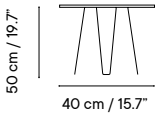

Collection available in:

STRUCTURE
Metal finishes p. 256

TABLE-TOP
Metal finishes p. 256
HPL or Solid Core p. 268

Dimensions in cm and inches
Medidas en cms y pulgadas

Height 50 cm / 19.7"

iSi 9345	ø 40 cm / ø 15.7"
iSi 9214	ø 50 cm / ø 19.7"
iSi 9215	ø 60 cm / ø 23.6"