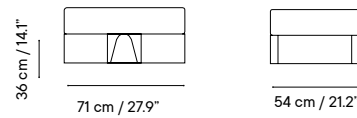

iSi 9132
Curved Modular sofa

iSi 9132
Straight Modular sofa

iSi 8078
Sofa

iSi 8153
Curved high modular sofa
NEW

iSi 8154
Straight high modular sofa
NEW

iSi 9160
Pouf

Table Height 45 cm / 17.7"

iSi 9254	ø 60 cm / 23.6"
iSi 9255	ø 70 cm / 27.6"
iSi 9256	ø 80 cm / 31.5"
iSi 9257	ø 90 cm / 35.4"
iSi 9258	ø 110 cm / 43.3"