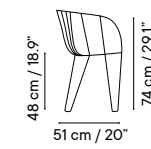

iSi 9312	ø 60 cm / 23.6"	iSi 9315	60 x 60 cm / 23.6 x 23.6"
iSi 9313	ø 70 cm / 27.6"	iSi 9316	70 x 70 cm / 27.6 x 27.6"
iSi 9314	ø 80 cm / 31.5"	iSi 9317	80 x 80 cm / 31.5 x 31.5"

Table Height 47 cm / 18.5"

Porcelain table top

iSi 9318	ø 60 cm / 23.6"
iSi 9319	ø 80 cm / 31.5"

Table Height 54 cm / 21.2"

Porcelain table top

iSi 9320	ø 60 cm / 23.6"
iSi 9321	ø 80 cm / 31.5"

Table Height 74 cm / 29.1"

Porcelain table top

iSi 9322	ø 60 cm / 23.6"
iSi 9323	ø 80 cm / 31.5"

Table Height 110 cm / 43.2"

Porcelain table top

iSi 9324	ø 60 cm / 23.6"
iSi 9325	ø 80 cm / 31.5"

iSi 9319
Sand beige RAL 7032
Calacata silk

iSi 9321
Night black RAL 9011

Collection available in:

STRUCTURE

Metal finishes p. 256

UPHOLSTERY

Outdoor fabrics p. 260

Outdoor technical leather p. 264

Dimensions in cm and inches
Medidas en cms y pulgadas

iSi 9133
Armchair
iSi 9163
Upholstered