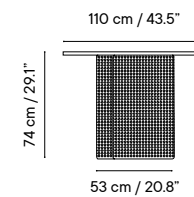

Dimensions in cm and inches
Medidas en cms y pulgadas

Arena

Designed by iSiMAR

Collection made of galvanized steel, polyester powder coated. Suitable for outdoor, indoor, and contract use.

Colección fabricada con acero galvanizado y lacado con polvo de poliéster. Apto para uso exterior, interior y contract.

HPL or Solid Core p. 268

Porcelain p. 269

iSi 8106
Poltrona

iSi 8107
Sofa complete

iSi 8143
Armchair

iSi 8145
Stool 63

iSi 8144
Stool 79

iSi 9279
Table Height 74 cm / 29.1"

iSi 9273
Table Height 45 cm / 17.7"

Metal of HPL table top

ø 60 cm / 23.6"	iSi 9273
ø 70 cm / 27.6"	iSi 9274
ø 80 cm / 31.5"	iSi 9275
ø 90 cm / 35.4"	iSi 9276
ø 100 cm / 39.3"	iSi 9277
ø 110 cm / 43.3"	iSi 9328