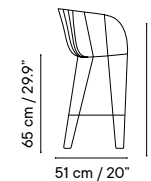

iSi 9165
Stool 65
iSi 9230
Upholstered