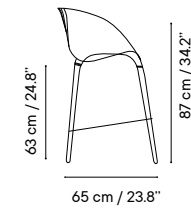

iSi 8149
Counter Stool