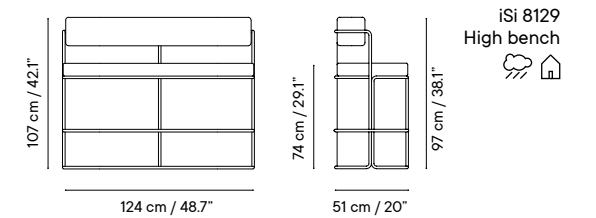

iSi 9333
Emerald green

iSi 9263
Emerald green

iSi 9339
Emerald green

iSi 8085
Stool 74
iSi 8156
Stool 65

iSi 8129
High bench

Round table top

iSi 9332	Ø 60 cm / Ø 23.6"
iSi 9333	Ø 70 cm / Ø 27.6"
iSi 9334	Ø 80 cm / Ø 31.5"

Square table top

iSi 9335	60 x 60 cm / 23.6 x 23.6"
iSi 9336	70 x 70 cm / 27.6 x 27.6"
iSi 9337	80 x 80 cm / 31.5 x 31.5"

Height 45 cm / 29.5"
NEW

Round table top

iSi 9261	Ø 60 cm / Ø 23.6"
iSi 9262	Ø 70 cm / Ø 27.6"
iSi 9263	Ø 80 cm / Ø 31.5"