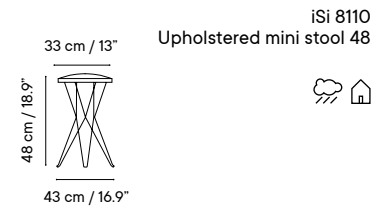

Outdoor technical leather p. 264

TABLE-TOP

Metal finishes p. 256

HPL or Solid Core p. 268

Dimensions in cm and inches
Medidas en cms y pulgadas

Dimensions in cm and inches
Medidas en cms y pulgadas

iSi 8110
Upholstered mini stool 48