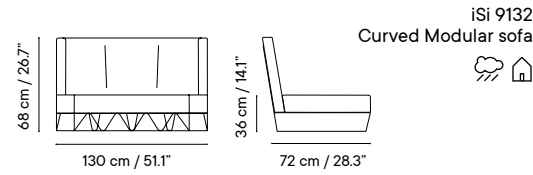

Outdoor technical leather p. 264

TABLE-TOP

Metal finishes p. 256

HPL or Solid Core p. 268

Dimensions in cm and inches
Medidas en cms y pulgadas

Dimensions in cm and inches
Medidas en cms y pulgadas

iSi 9159
Poltrona