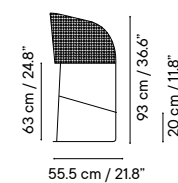

Dimensions in cm and inches
Medidas en cms y pulgadas

Arena

Designed by iSiMAR

Collection made of galvanized steel, polyester powder coated. Suitable for outdoor, indoor, and contract use.

Colección fabricada con acero galvanizado y lacado con polvo de poliéster. Apto para uso exterior, interior y contract.

HPL or Solid Core p. 268

Porcelain p. 269

iSi 8106
Poltrona

iSi 8107
Sofa complete

iSi 8143
Armchair

iSi 8145
Stool 63

iSi 8144
Stool 79

iSi 9279
Table Height 74 cm / 29.1"

iSi 9273
Table Height 45 cm / 17.7"

Metal of HPL table top

ø 60 cm / 23.6"	iSi 9273
ø 70 cm / 27.6"	iSi 9274
ø 80 cm / 31.5"	iSi 9275
ø 90 cm / 35.4"	iSi 9276
ø 100 cm / 39.3"	iSi 9277
ø 110 cm / 43.3"	iSi 9328