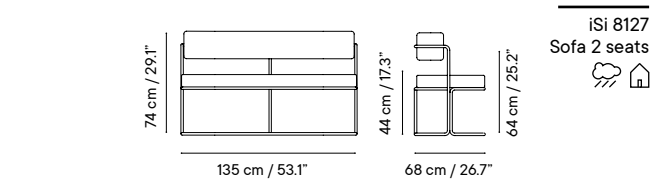

HPL or Solid Core p. 268

Porcelain p. 269

Dimensions in cm and inches
Medidas en cms y pulgadas

Dimensions in cm and inches
Medidas en cms y pulgadas

iSi 8126
Poltrona

iSi 8127
Sofa 2 seats

iSi 9331
Side table Ø 50 cm
NEW