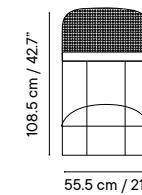

HPL or Solid Core p. 268

Porcelain p. 269

iSi 8106
Poltrona

iSi 8107
Sofa complete

iSi 8143
Armchair

iSi 8145
Stool 63

iSi 8144
Stool 79

iSi 9279
Table Height 74 cm / 29.1"

iSi 9273
Table Height 45 cm / 17.7"

Metal of HPL table top

ø 60 cm / 23.6"	iSi 9273
ø 70 cm / 27.6"	iSi 9274
ø 80 cm / 31.5"	iSi 9275
ø 90 cm / 35.4"	iSi 9276
ø 100 cm / 39.3"	iSi 9277
ø 110 cm / 43.3"	iSi 9328