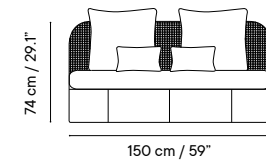

Dimensions in cm and inches
Medidas en cms y pulgadas

Arena

Designed by iSiMAR

Collection made of galvanized steel, polyester powder coated. Suitable for outdoor, indoor, and contract use.

Colección fabricada con acero galvanizado y lacado con polvo de poliéster. Apto para uso exterior, interior y contract.

HPL or Solid Core p. 268

Porcelain p. 269

iSi 8106
Poltrona

iSi 8107
Sofa complete

iSi 8143
Armchair

iSi 8145
Stool 63

iSi 8144
Stool 79

iSi 9279
Table Height 74 cm / 29.1"