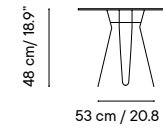

iSi 8050
Stool 48

iSi 8111
Upholstered stool 65

iSi 8028
Stool 65

iSi 8112
Upholstered stool 76

iSi 8021
Stool 76

iSi 9326
Height 74 cm / 29.1"

iSi 9000	ø 60 cm / ø 23.6"
iSi 9042	ø 70 cm / ø 27.6"
iSi 9043	ø 80 cm / ø 31.5"
iSi 9044	ø 90 cm / ø 35.4"