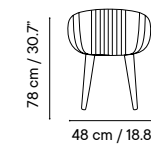

Porcelain table top

iSi 9318	ø 60 cm / 23.6"
iSi 9319	ø 80 cm / 31.5"

Table Height 54 cm / 21.2"

Porcelain table top

iSi 9320	ø 60 cm / 23.6"
iSi 9321	ø 80 cm / 31.5"

Table Height 74 cm / 29.1"

Porcelain table top

Collection available in:

STRUCTURE

Metal finishes p. 256

UPHOLSTERY

Outdoor fabrics p. 260

Outdoor technical leather p. 264

Dimensions in cm and inches
Medidas en cms y pulgadas

iSi 9133
Armchair
iSi 9163
Upholstered