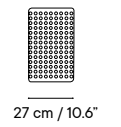

iSi 7220
Simple planter