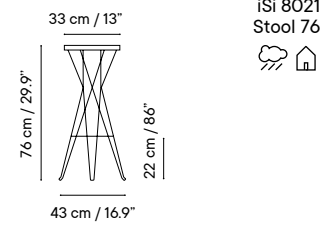

iSi 8050
Stool 48

iSi 8111
Upholstered stool 65

iSi 8028
Stool 65

iSi 8112
Upholstered stool 76

iSi 8021
Stool 76

iSi 9326
Height 74 cm / 29.1"

iSi 9000	ø 60 cm / ø 23.6"
iSi 9042	ø 70 cm / ø 27.6"
iSi 9043	ø 80 cm / ø 31.5"
iSi 9044	ø 90 cm / ø 35.4"

iSi 9045	60 x 60 cm / 23.6 x 23.6"
iSi 9046	70 x 70 cm / 27.6 x 27.6"
iSi 9047	80 x 80 cm / 31.5 x 31.5"
iSi 9048	90 x 90 cm / 35.4 x 35.4"

iSi 9001	ø 60 cm / ø 23.6"
iSi 9002	ø 70 cm / ø 27.6"
iSi 9003	ø 80 cm / ø 31.5"
iSi 9004	ø 90 cm / ø 35.4"
iSi 9005	ø 100 cm / ø 39.4"
iSi 9006	ø 110 cm / ø 43.3"