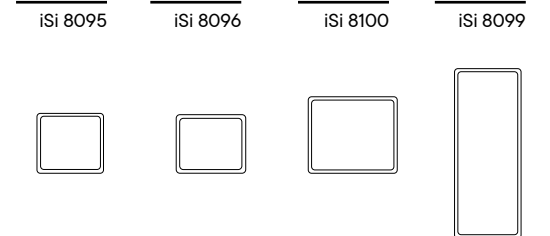

Dimensions in cm and inches
Medidas en cms y pulgadas

Cushion Premium

iSi 8095	Chair - cushion PREMIUM
iSi 8096	Stool - cushion PREMIUM
iSi 8099	Lounge cushion PREMIUM
iSi 8100	Poltrona cusion PREMIUM

iSi 8095
Panamá Collection