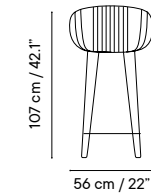

iSi 9164
Stool 76
iSi 8105
Upholstered