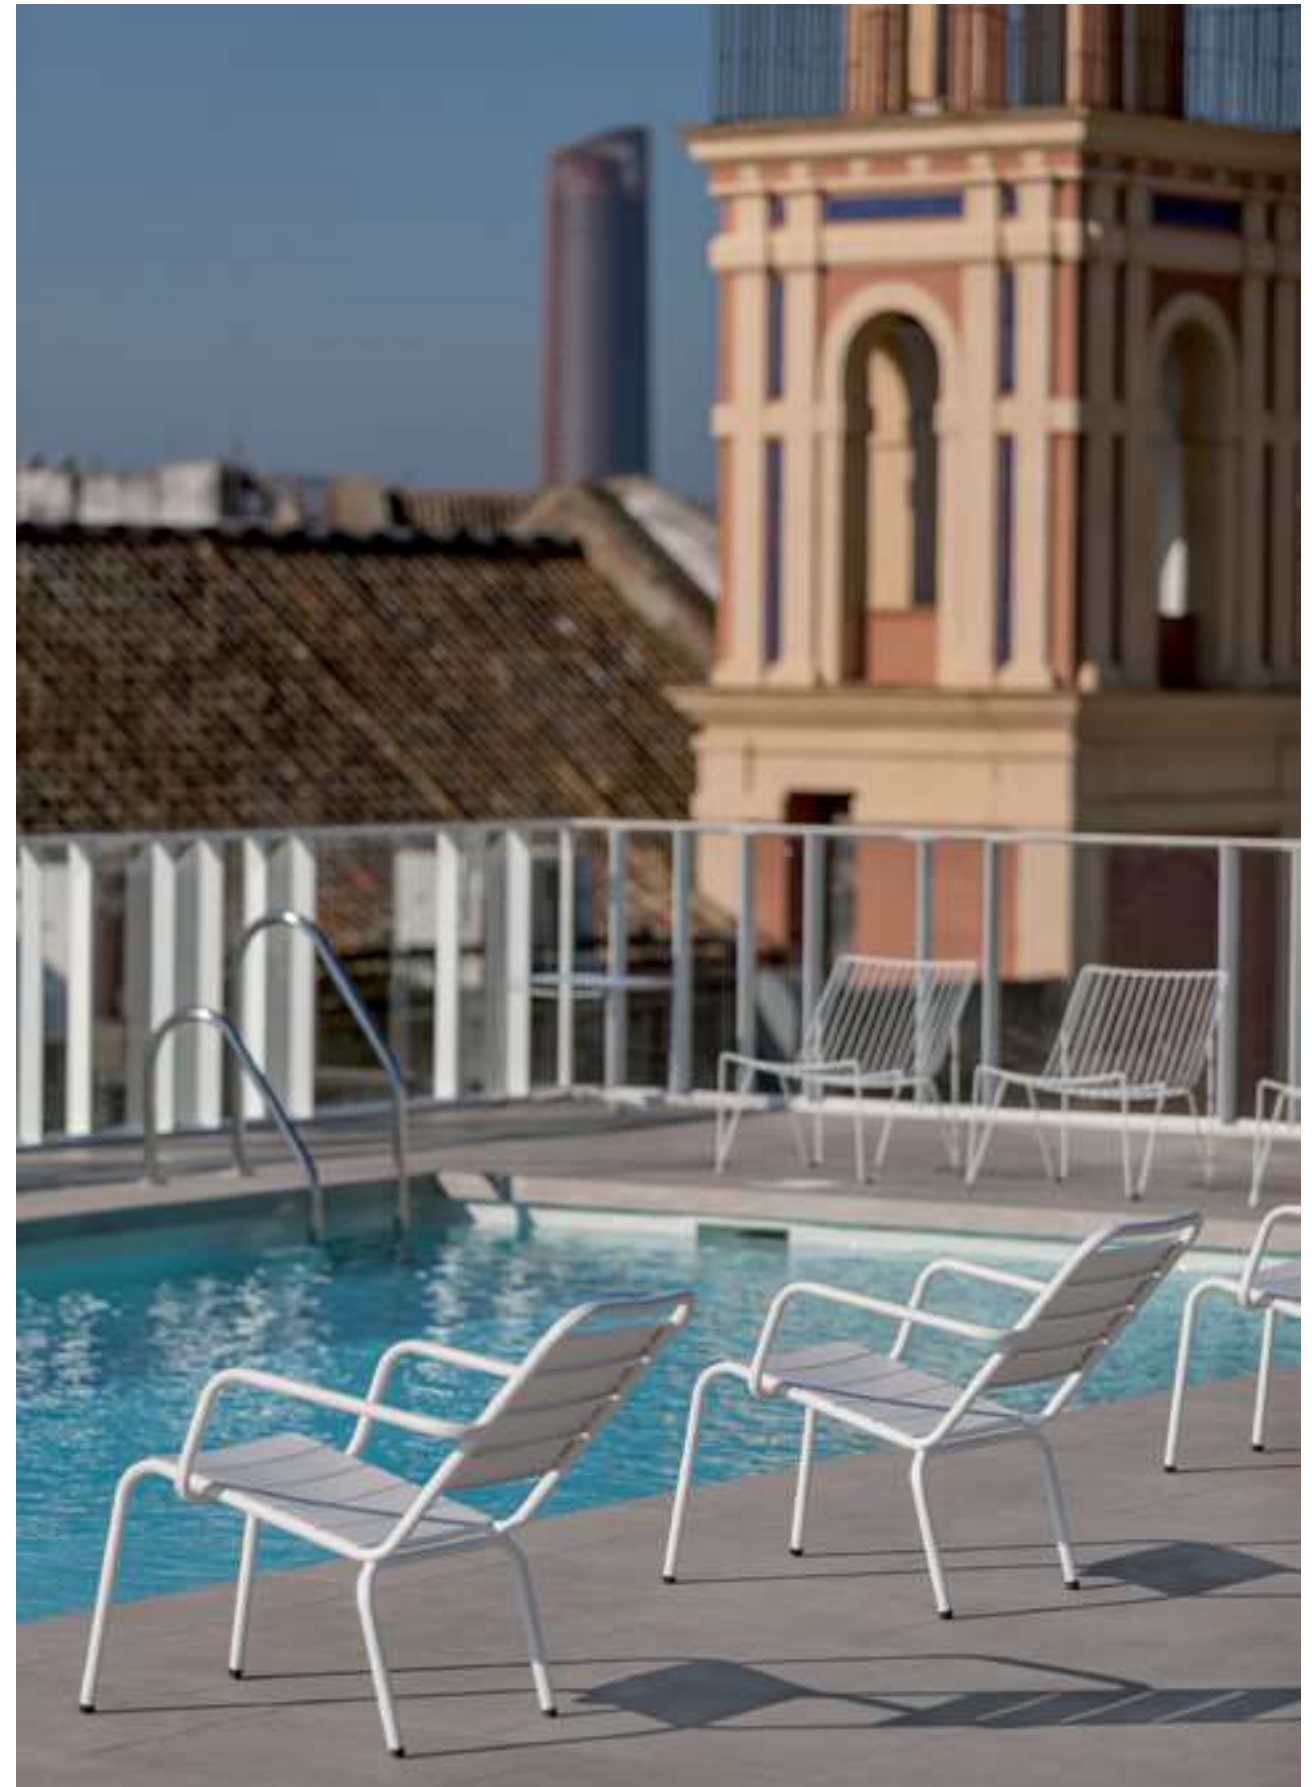

iSi 9065
Taupe grey
RAL 7006

BARCELONETA

Barceloneta sunbed & Paradiso table
Pale green RAL 6021
Batyline Brote 7710 - 50967

Barceloneta Stools
& Antibes Tables
Grey Taupe RAL 7006

Barceloneta Chairs & Antibes Tables
Ibiza white RAL 9016
Light grey RAL 9006
Stone grey RAL 7046