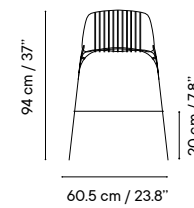

iSi 8149
Counter Stool