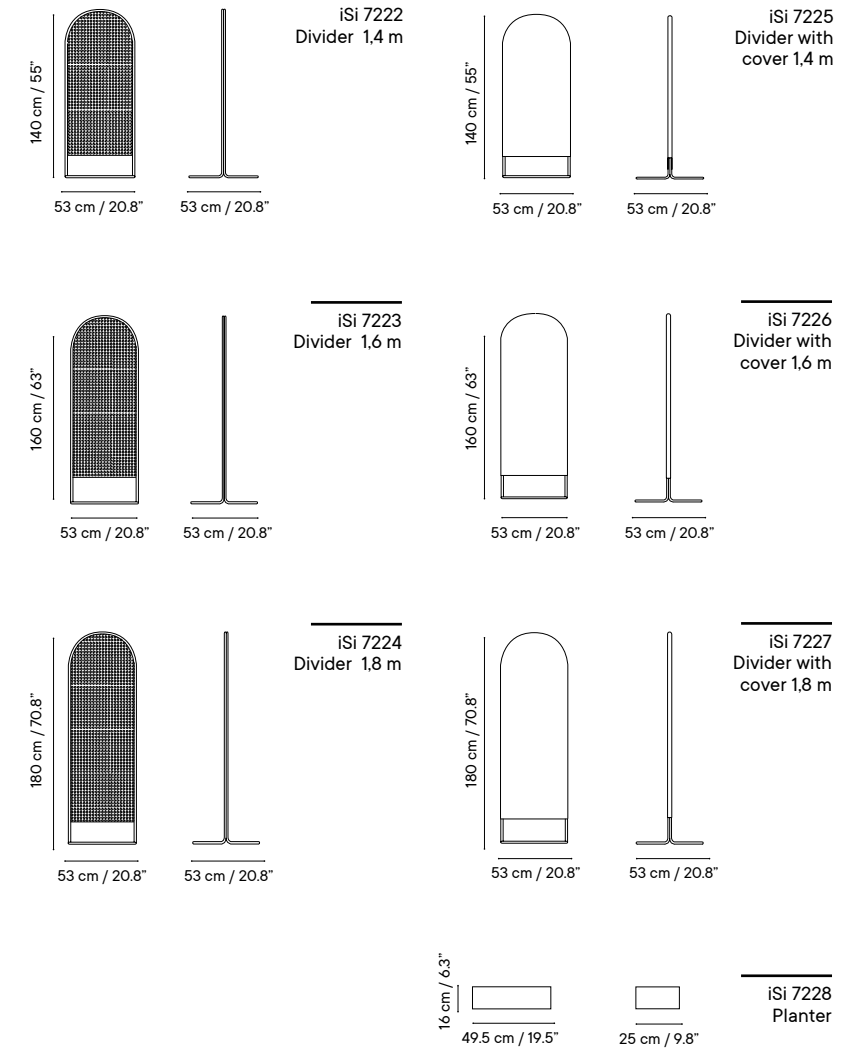

iSi 7228 iSi 7224 iSi 7223 iSi 7222 iSi 7227 iSi 7226 iSi 7225