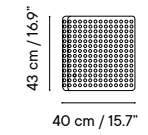

iSi 7221
Double planter