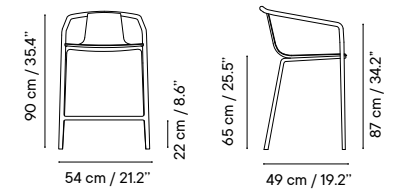

Table Height 74 cm / 29.1"

iSi 9259	ø 60 cm / 23.6"
iSi 9260	ø 70 cm / 27.6"
iSi 9216	ø 80 cm / 31.5"
iSi 9217	ø 90 cm / 35.4"
iSi 9218	ø 110 cm / 43.3"

iSi 9162
Stool
iSi 9161
Mini stool

iSi 9132
Ibiza White RAL 9016
Panama Acqua

Dimensions in cm and inches
Medidas en cms y pulgadas

iSi 7210
Armchair

iSi 8142
Poltrona

iSi 8141
Counter stool

iSi 8140
Bar stool

iSi 7210
Turquoise blue
RAL 6027

iSi 8142
Turquoise blue
RAL 6027

iSi 8141
Turquoise blue
RAL 6027