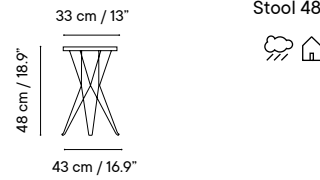

iSi 8050
Stool 48

iSi 8111
Upholstered stool 65

iSi 8028
Stool 65

iSi 8112
Upholstered stool 76

iSi 8021
Stool 76

iSi 9326
Height 74 cm / 29.1"

iSi 9000	ø 60 cm / ø 23.6"
iSi 9042	ø 70 cm / ø 27.6"
iSi 9043	ø 80 cm / ø 31.5"
iSi 9044	ø 90 cm / ø 35.4"