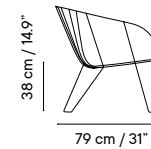

iSi 8082
Lounge
iSi 8083
Upholstered