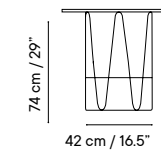

iSi 9132
Curved Modular sofa

iSi 9132
Straight Modular sofa

iSi 8078
Sofa

iSi 8153
Curved high modular sofa
NEW

iSi 8154
Straight high modular sofa
NEW

iSi 9160
Pouf

Table Height 45 cm / 17.7"

iSi 9254	ø 60 cm / 23.6"
iSi 9255	ø 70 cm / 27.6"
iSi 9256	ø 80 cm / 31.5"
iSi 9257	ø 90 cm / 35.4"
iSi 9258	ø 110 cm / 43.3"