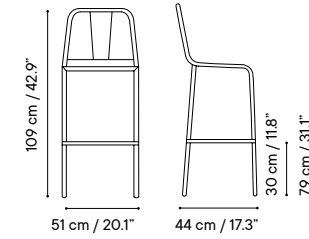

Dimensions in cm and inches
Medidas en cms y pulgadas

iSi 8042
Chair

iSi 8043
Armchair

iSi 8044
Stool 79

iSi 8045
Stool 68

iSi 8042
Bronze

iSi 8043
Sand beige

iSi 8045
Beige cream
RAL 1013