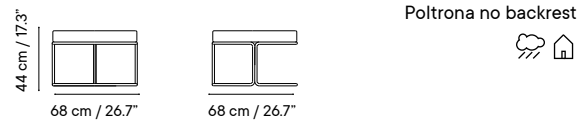

iSi 8126
Poltrona

iSi 9152
Poltrona no backrest