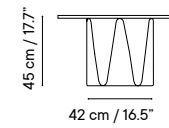

Outdoor technical leather p. 264

TABLE-TOP

Metal finishes p. 256

HPL or Solid Core p. 268

Dimensions in cm and inches
Medidas en cms y pulgadas

Dimensions in cm and inches
Medidas en cms y pulgadas

iSi 9159
Poltrona

iSi 9132
Curved Modular sofa

iSi 9132
Straight Modular sofa

iSi 8078
Sofa

iSi 8153
Curved high modular sofa
NEW

iSi 8154
Straight high modular sofa
NEW

iSi 9160
Pouf

Table Height 45 cm / 17.7"

iSi 9254	ø 60 cm / 23.6"
iSi 9255	ø 70 cm / 27.6"
iSi 9256	ø 80 cm / 31.5"
iSi 9257	ø 90 cm / 35.4"
iSi 9258	ø 110 cm / 43.3"

Table Height 74 cm / 29.1"

iSi 9259	ø 60 cm / 23.6"
iSi 9260	ø 70 cm / 27.6"
iSi 9216	ø 80 cm / 31.5"
iSi 9217	ø 90 cm / 35.4"
iSi 9218	ø 110 cm / 43.3"

iSi 9162
Stool
iSi 9161
Mini stool

iSi 9132
Ibiza White RAL 9016
Panama Acqua