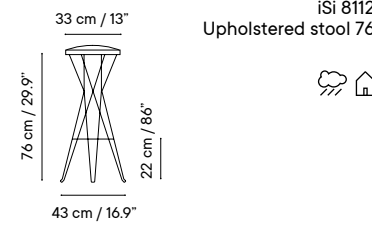

iSi 8050
Stool 48

iSi 8111
Upholstered stool 65

iSi 8028
Stool 65

iSi 8112
Upholstered stool 76

iSi 8021
Stool 76

iSi 9326
Height 74 cm / 29.1"

iSi 9000	ø 60 cm / ø 23.6"
iSi 9042	ø 70 cm / ø 27.6"
iSi 9043	ø 80 cm / ø 31.5"
iSi 9044	ø 90 cm / ø 35.4"