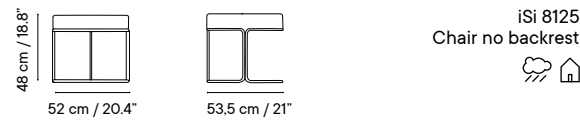

iSi 8125
Chair no backrest