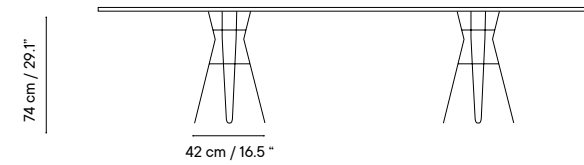

iSi 8050
Stool 48

iSi 8111
Upholstered stool 65

iSi 8028
Stool 65

iSi 8112
Upholstered stool 76

iSi 8021
Stool 76

iSi 9326
Height 74 cm / 29.1"

iSi 9000	ø 60 cm / ø 23.6"
iSi 9042	ø 70 cm / ø 27.6"
iSi 9043	ø 80 cm / ø 31.5"
iSi 9044	ø 90 cm / ø 35.4"