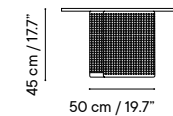

HPL or Solid Core p. 268

Porcelain p. 269

iSi 8106
Poltrona

iSi 8107
Sofa complete

iSi 8143
Armchair

iSi 8145
Stool 63

iSi 8144
Stool 79

iSi 9279
Table Height 74 cm / 29.1"

iSi 9273
Table Height 45 cm / 17.7"

Metal of HPL table top

ø 60 cm / 23.6"	iSi 9273
ø 70 cm / 27.6"	iSi 9274
ø 80 cm / 31.5"	iSi 9275
ø 90 cm / 35.4"	iSi 9276
ø 100 cm / 39.3"	iSi 9277
ø 110 cm / 43.3"	iSi 9328