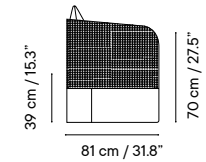

Dimensions in cm and inches
Medidas en cms y pulgadas

Arena

Designed by iSiMAR

Collection made of galvanized steel, polyester powder coated. Suitable for outdoor, indoor, and contract use.

Colección fabricada con acero galvanizado y lacado con polvo de poliéster. Apto para uso exterior, interior y contract.

HPL or Solid Core p. 268

Porcelain p. 269

iSi 8106
Poltrona

iSi 8107
Sofa complete

iSi 8143
Armchair

iSi 8145
Stool 63

iSi 8144
Stool 79

iSi 9279
Table Height 74 cm / 29.1"

iSi 9273
Table Height 45 cm / 17.7"

Metal of HPL table top

ø 60 cm / 23.6"	iSi 9273
ø 70 cm / 27.6"	iSi 9274
ø 80 cm / 31.5"	iSi 9275
ø 90 cm / 35.4"	iSi 9276
ø 100 cm / 39.3"	iSi 9277
ø 110 cm / 43.3"	iSi 9328