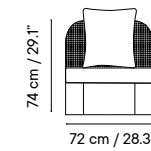

Dimensions in cm and inches
Medidas en cms y pulgadas

Arena

Designed by iSiMAR

Collection made of galvanized steel, polyester powder coated. Suitable for outdoor, indoor, and contract use.

Colección fabricada con acero galvanizado y lacado con polvo de poliéster. Apto para uso exterior, interior y contract.

HPL or Solid Core p. 268

Porcelain p. 269

iSi 8106
Poltrona

iSi 8107
Sofa complete

iSi 8143
Armchair

iSi 8145
Stool 63

iSi 8144
Stool 79

iSi 9279
Table Height 74 cm / 29.1"

iSi 9273
Table Height 45 cm / 17.7"

Metal of HPL table top

ø 60 cm / 23.6"	iSi 9273
ø 70 cm / 27.6"	iSi 9274
ø 80 cm / 31.5"	iSi 9275
ø 90 cm / 35.4"	iSi 9276
ø 100 cm / 39.3"	iSi 9277
ø 110 cm / 43.3"	iSi 9328