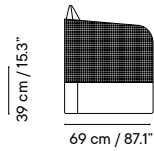

Dimensions in cm and inches
Medidas en cms y pulgadas

Arena

Designed by iSiMAR

Collection made of galvanized steel, polyester powder coated. Suitable for outdoor, indoor, and contract use.

Colección fabricada con acero galvanizado y lacado con polvo de poliéster. Apto para uso exterior, interior y contract.

HPL or Solid Core p. 268

Porcelain p. 269

iSi 8106
Poltrona

iSi 8107
Sofa complete

iSi 8143
Armchair

iSi 8145
Stool 63

iSi 8144
Stool 79

iSi 9279
Table Height 74 cm / 29.1"

iSi 9273
Table Height 45 cm / 17.7"

Metal of HPL table top

ø 60 cm / 23.6"	iSi 9273
ø 70 cm / 27.6"	iSi 9274
ø 80 cm / 31.5"	iSi 9275
ø 90 cm / 35.4"	iSi 9276
ø 100 cm / 39.3"	iSi 9277
ø 110 cm / 43.3"	iSi 9328