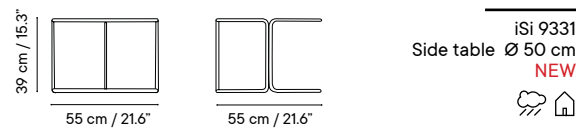

Paradiso

Designed by ILMIODESIGN

Collection made of galvanized tube, polyester powder coated. Suitable for outdoor, indoor and contract use.

Colección fabricada con tubo galvanizado y lacado con polvo de poliéster. Apto para uso exterior, interior y contract.

Collection available in:

STRUCTURE

Metal finishes p. 256

UPHOLSTERY

Outdoor fabrics p. 260

Outdoor technical leather p. 264

TABLE-TOP

Metal finishes p. 256

HPL or Solid Core p. 268

Porcelain p. 269

Dimensions in cm and inches
Medidas en cms y pulgadas

Dimensions in cm and inches
Medidas en cms y pulgadas

iSi 8129
Anthracite grey RAL 7016
Dawn 1041

iSi 8085
Anthracite grey
RAL 7016
Dawn 1041

iSi 9331
Emerald green

iSi 9333
Emerald green

iSi 9263
Emerald green

iSi 9339
Emerald green

iSi 8085
Stool 74
iSi 8156
Stool 65

Round table top

iSi 9332	Ø 60 cm / Ø 23.6"
iSi 9333	Ø 70 cm / Ø 27.6"
iSi 9334	Ø 80 cm / Ø 31.5"

Square table top

iSi 9335	60 x 60 cm / 23.6 x 23.6"
iSi 9336	70 x 70 cm / 27.6 x 27.6"
iSi 9337	80 x 80 cm / 31.5 x 31.5"

Round table top

iSi 9261	Ø 60 cm / Ø 23.6"
iSi 9262	Ø 70 cm / Ø 27.6"
iSi 9263	Ø 80 cm / Ø 31.5"

Square table top

iSi 9264	60 x 60 cm / 23.6 x 23.6"
iSi 9265	70 x 70 cm / 27.6 x 27.6"
iSi 9266	80 x 80 cm / 31.5 x 31.5"

Round table top

iSi 9338	Ø 60 cm / Ø 23.6"
iSi 9339	Ø 70 cm / Ø 27.6"
iSi 9340	Ø 80 cm / Ø 31.5"

Square table top

iSi 9341	60 x 60 cm / 23.6 x 23.6"
iSi 9342	70 x 70 cm / 27.6 x 27.6"
iSi 9343	80 x 80 cm / 31.5 x 31.5"