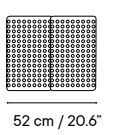

iSi 7221
Double planter