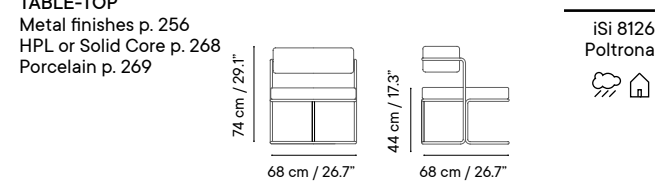

HPL or Solid Core p. 268

Porcelain p. 269

Dimensions in cm and inches
Medidas en cms y pulgadas

Dimensions in cm and inches
Medidas en cms y pulgadas

iSi 8126
Poltrona

iSi 8127
Sofa 2 seats

iSi 9331
Side table Ø 50 cm
NEW