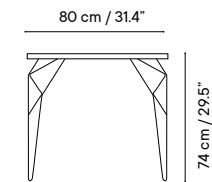

iSi 9273
Table Height 45 cm / 17.7"

Metal of HPL table top

ø 60 cm / 23.6"	iSi 9273
ø 70 cm / 27.6"	iSi 9274
ø 80 cm / 31.5"	iSi 9275
ø 90 cm / 35.4"	iSi 9276
ø 100 cm / 39.3"	iSi 9277
ø 110 cm / 43.3"	iSi 9328

Dimensions in cm and inches
Medidas en cms y pulgadas

iSi 8182
Armchair
NEW

iSi 8183
Sun lounger
NEW

iSi 8184
Table
NEW

iSi 8182
Gold supreme

iSi 8184
Gold supreme

iSi 8183
Pale green
Natté pistachio

ROMANA