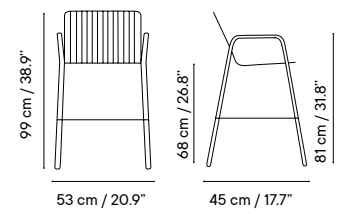

Outdoor technical leather p. 264

Dimensions in cm and inches
 Medidas en cms y pulgadas

iSi 7199
 Stool 78

iSi 9139
 Stool 68

iSi 8060
 Agata blue
 RAL 5018

iSi 9139
 Geranium red
 RAL 3020

iSi 7199
 Natural honey
 RAL 1028