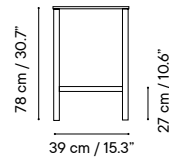

Stool height 45 cm / 17.7"

iSi 8018	39 x 39 cm / 15.3 x 15.3"
----------	---------------------------

Stool Height 78 cm / 30.7"

iSi 8017	39 x 39 cm / 15.3 x 15.3"
----------	---------------------------

Bench Height 78 cm / 30.7"