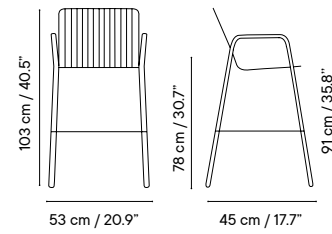

Outdoor technical leather p. 264

Dimensions in cm and inches
 Medidas en cms y pulgadas

iSi 7199
 Stool 78

iSi 9139
 Stool 68

iSi 8060
 Agata blue
 RAL 5018

iSi 9139
 Geranium red
 RAL 3020

iSi 7199
 Natural honey
 RAL 1028