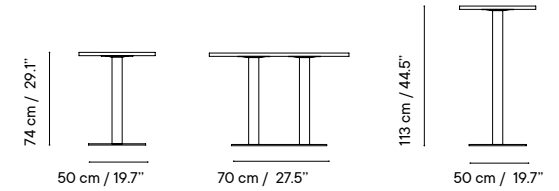

Dimensions in cm and inches
Medidas en cms y pulgadas

Height 74 / 29.1"

iSi 5028	ø 60 cm / ø 23.6"
iSi 5029	ø 70 cm / ø 27.6"
iSi 5030	ø 80 cm / ø 31.5"

iSi 5032	60 x 60 cm / 23.6 x 23.6"
iSi 5033	70 x 70 cm / 27.6 x 27.6"
iSi 5034	80 x 80 cm / 31.5 x 31.5"
iSi 5036	110 x 70 cm / 43.3 x 27.6"
iSi 5037	120 x 80 cm / 47.2 x 31.5"