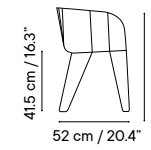

iSi 9312	ø 60 cm / 23.6"	iSi 9315	60 x 60 cm / 23.6 x 23.6"
iSi 9313	ø 70 cm / 27.6"	iSi 9316	70 x 70 cm / 27.6 x 27.6"
iSi 9314	ø 80 cm / 31.5"	iSi 9317	80 x 80 cm / 31.5 x 31.5"

Table Height 47 cm / 18.5"

Porcelain table top

iSi 9318	ø 60 cm / 23.6"
iSi 9319	ø 80 cm / 31.5"

Table Height 54 cm / 21.2"

Porcelain table top

iSi 9320	ø 60 cm / 23.6"
iSi 9321	ø 80 cm / 31.5"

Table Height 74 cm / 29.1"

Porcelain table top

iSi 9322	ø 60 cm / 23.6"
iSi 9323	ø 80 cm / 31.5"

Table Height 110 cm / 43.2"

Porcelain table top

iSi 9324	ø 60 cm / 23.6"
iSi 9325	ø 80 cm / 31.5"

iSi 9319
Sand beige RAL 7032
Calacata silk

iSi 9321
Night black RAL 9011

Collection available in:

STRUCTURE

Metal finishes p. 256

UPHOLSTERY

Outdoor fabrics p. 260

Outdoor technical leather p. 264

Dimensions in cm and inches
Medidas en cms y pulgadas

iSi 9133
Armchair
iSi 9163
Upholstered