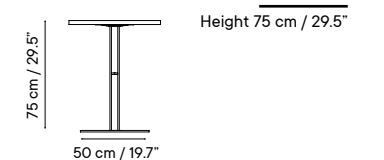

Square table top

iSi 9335	60 x 60 cm / 23.6 x 23.6"
iSi 9336	70 x 70 cm / 27.6 x 27.6"
iSi 9337	80 x 80 cm / 31.5 x 31.5"

Height 45 cm / 29.5"
NEW

Round table top

iSi 9261	Ø 60 cm / Ø 23.6"
iSi 9262	Ø 70 cm / Ø 27.6"
iSi 9263	Ø 80 cm / Ø 31.5"

Square table top

iSi 9264	60 x 60 cm / 23.6 x 23.6"
iSi 9265	70 x 70 cm / 27.6 x 27.6"
iSi 9266	80 x 80 cm / 31.5 x 31.5"

Height 75 cm / 29.5"

Round table top

iSi 9338	Ø 60 cm / Ø 23.6"
iSi 9339	Ø 70 cm / Ø 27.6"
iSi 9340	Ø 80 cm / Ø 31.5"