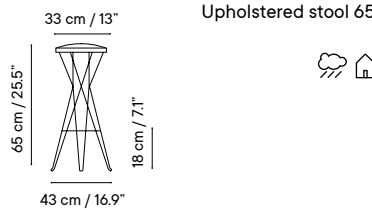

iSi 8050
Stool 48

iSi 8111
Upholstered stool 65

iSi 8028
Stool 65

iSi 8112
Upholstered stool 76

iSi 8021
Stool 76

iSi 9326
Height 74 cm / 29.1"

iSi 9000	ø 60 cm / ø 23.6"
iSi 9042	ø 70 cm / ø 27.6"
iSi 9043	ø 80 cm / ø 31.5"
iSi 9044	ø 90 cm / ø 35.4"