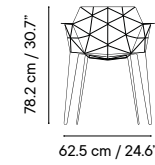

Dimensions in cm and inches
Medidas en cms y pulgadas

iSi 8182
Armchair
NEW

iSi 8183
Sun lounger
NEW

iSi 8184
Table
NEW

iSi 8182
Gold supreme

iSi 8184
Gold supreme

iSi 8183
Pale green
Natté pistachio

ROMANA