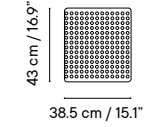

iSi 7220
Simple planter