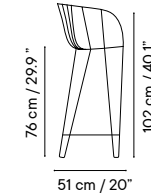

iSi 9164
Stool 76
iSi 8105
Upholstered