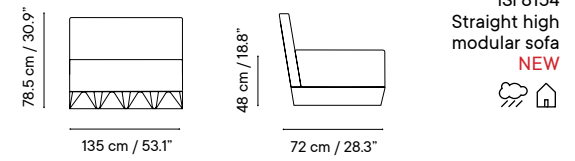

iSi 9132
Curved Modular sofa

iSi 9132
Straight Modular sofa

iSi 8078
Sofa

iSi 8153
Curved high modular sofa
NEW

iSi 8154
Straight high modular sofa
NEW

iSi 9160
Pouf

Table Height 45 cm / 17.7"

iSi 9254	ø 60 cm / 23.6"
iSi 9255	ø 70 cm / 27.6"
iSi 9256	ø 80 cm / 31.5"
iSi 9257	ø 90 cm / 35.4"
iSi 9258	ø 110 cm / 43.3"