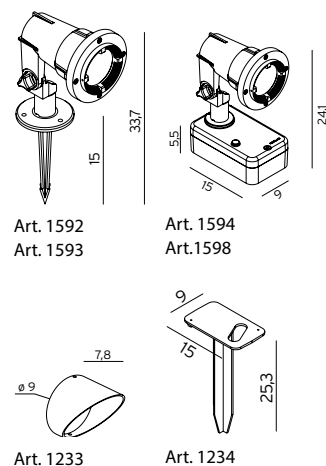

SANDE

SANDE Spotarmatur i gjuten aluminium för landskap och fasadbelysning. Mark eller väggmontage.

Art	E-nr	Färg	Watt	Socket	Lumen ut	Kelvin	Brintid Typ	Spridning
1592	7701391	Grafit	5,5W	GU 10	276 lm	3000K	40 000h Inkl. 5m kabel , Markspett	36°
1593	7701388	Grafit	8,6W	Modul	652 lm	3000K	80 000h Inkl. 5m kabel , Markspett	40°
1594	7761592	Grafit	8,6W	Modul	276 lm	3000K	40 000h -	40°
1598	7702582	Grafit	5,5W	GU 10	652 lm	3000K	80 000h	36°

Tillbehör för Sande

1233	7761594	Grafit	Keps, för alla modeller.					
1234	7761596		Markspett för Art. 1594 och 1598					

Sande. Justerbart huvud för tiltning

Art. 1592 och 1598: Inkl. 5,5W LED, GU10, 375 lm, 3000K, 36d, dimbar, 40000h, utbytbar ljuskälla

* 10 ÅRS GARANTI mot korrosion.