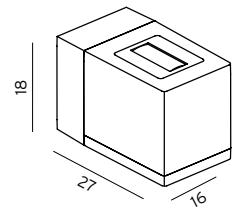

VOSS

VOSS Effektiv fasadbelysning i gjuten aluminium. Klart glas. Finns med flera varianter av ljusspridning

Art	E-nr	Färg	Watt	Socket	Lumen ut	Kelvin	Brinntid	Alternativ
1950	7703174	Alu	16,9W	Modul	614 lm	3000K	50 000h	B
1950	7703175	Grafit	16,9W	Modul	614 lm	3000K	50 000h	B
1951	7703176	Alu	11,8W	Modul	558 lm	3000K	50 000h	G
1951	7703177	Grafit	11,8W	Modul	558 lm	3000K	50 000h	G
1952	7703963	Alu	22,2W	Modul	1116 lm	3000K	50 000h	F
1952	7703964	Grafit	22,2W	Modul	1116 lm	3000K	50 000h	F

*10 ÅRS GARANTI mot korrosion.