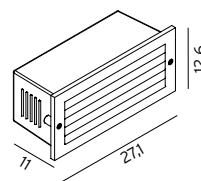

GRIMSTAD

GRIMSTAD Infälld armatur i aluminium. Infällningsbox i polypropylen medföljer. Glas - härdat, opal

Art	E-nr	Färg	Watt	Lumen ut	Kelvin	Brinntid
1545	7701326	Aluminium	7,4W	67 lm	3000K	60 000h
1545	7701355	Grafit	7,4W	67 lm	3000K	60 000h

*10 ÅRS GARANTI mot korrosion.

Art. 1545