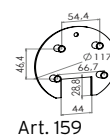

LUND

LUND Armatur i galvaniserad eller lackerad stål. Glas i klar polykarbonat.

Art	E-nr	Färg	Watt	Socket	Klass
290	7722000	Galvaniserad	-	E27	II
290	7722001	Svart	-	E27	II

Tillbehör till Lund Art. 290

153	7722488	Galvaniserad	Hörfäste
153	7722489	Svart	Hörfäste
159	7704021	Galvaniserad	Distansplatta
159	7703966	Svart	Distansplatta

Opalvitt polykarbonat kan beställas till alla Lund modeller.

*Galvaniserade produkter har 15 ÅRS GARANTI mot korrosion, och lackerade produkter har 10 ÅRS GARANTI mot korrosion.

Art. 159