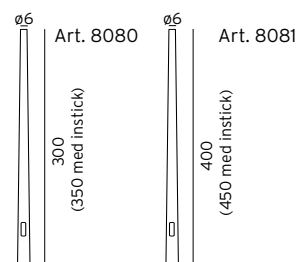

Art. 8080

Art. 8081