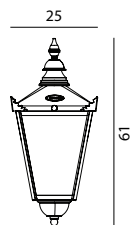

CHELSEA

CHELSEA Klassisk handgjord armatur med lykthus i polerad koppar.

Art	E-nr	Färg	Watt
950	7722236	Koppar	-
963	7724038	Koppar	-
962	7724018	Koppar	-
954	7722394	Koppar	-
955 (Big)	7722395	Koppar	-
960	7722148	Koppar	-
964 (Big)	7703181	Koppar	-

Tillbehör till Art. 954 och 960

152	7722486	Svart

Koppar som efter en tid vill bli mörkoxiderad.
Väggarmar är i lackerad gjuten aluminium. Klart polykarbonat.

* Koppar produkter har 10 ÅRS GARANTI mot korrosion.

Art. 950