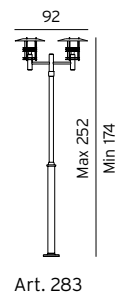

STOCKHOLM Armatur i galvaniserad eller lackerad stål. Klar polykarbonat.

Art	E-nr	Färg	Socket	Watt	Info
281	7722277	Galv	E27	-	Art. 281 har rund fot, diameter 23,5cm
281	7722278	Svart	E27	-	Art. 281 har rund fot, diameter 23,5cm
283	7722028	Galv	2xE27	-	Art. 283 har rund fot, diameter 23,5cm
283	7722036	Svart	2xE27	-	Art. 283 har rund fot, diameter 23,5cm

Avståndet mellan bulthålen, (3 bultar): Stolpe 281 och 283 är 17,9 cm.

Tillbehör till Stockholm Art. 281 och 283

405	7722497	Ingjutningsfäste
406	7722498	Markfäste
111	7722195	Adapter för betongfundament

111: Insticksdjup 490mm: Rekommenderat betongfundament 108/700 E. 7778666 (7778660 Exkl. tillbehör)

Galvaniserade produkter har 15 ÅRS GARANTI mot korrosion,
och lackerade produkter har 10 ÅRS GARANTI mot korrosion.

Art. 283