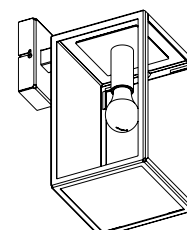

Art. 1943
Art. 1963