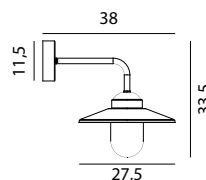

VANSBRO

BERGEN

VANSBRO Armatur i galvaniserad eller lackerad stål. Glas i klar polykarbonat.

Art	E-nr	Färg	Watt	Socket	Klass
1920	7701646	Galvaniserad	-	E27	II
1920	7701645	Svart	-	E27	II
1920	7701783	Koppar	-	E27	II

(Koppar mörkoxideras)

BERGEN Armatur i galvaniserad eller lackerad stål. Glas i klar polykarbonat.

Art	E-nr	Färg	Watt	Socket	Klass
270	7722238	Galvaniserad	-	E27	II
270	7722239	Svart	-	E27	II

Tillbehör till Vansbro Art. 1920 och Bergen Art. 270

153	7722488	Galvaniserad	Hörnfäste
153	7722489	Svart	Hörnfäste
153	7722298	Koppar	Hörnfäste
159	7704021	Galvaniserad	Distansplatta
159	7703966	Svart	Distansplatta

Opalvitt polykarbonat kan beställas till alla Vansbro och Bergen modeller.

*Galvaniserade produkter har 15 ÅRS GARANTI mot korrosion, och lackerade produkter och koppar har 10 ÅRS GARANTI mot korrosion.

Art. 1920