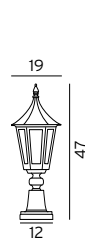

RIMINI/MILANO

RIMINI/MILANO Armaturer i gjuten aluminium. Glas i klar polykarbonat.

Art	E-nr	Färg	Watt	Socket	Glas	Typ
250	7724236	Svart	-	E27	Klar	Portstolpe
250	7722344	Vit	-	E27	Klar	Portstolpe
Art. 250: Rund fot 12 cm. Avstånd mellan bulthålen är 9cm.						
404	7722545	Svart	-	E27	Klar	Blomsterstolpe
404	7722352	Vit	-	E27	Klar	Blomsterstolpe
Art. 404: Fyrkantig fot 16,5 cm. Avstånd mellan bulthålen är 9cm.						
401	7722543	Svart	-	E27	Klar	Stolpe - Milano
401	7722362	Vit	-	E27	Klar	Stolpe - Milano
402	7722544	Svart	-	2xE27	Klar	Stolpe
402	7722378	Vit	-	2xE27	Klar	Stolpe

Art. 401 och 402: Sexkantig fot. Avstånd mellan bulthålen är 17,9 cm (3 bultar).

Tillbehör till Rimini/Milano

307	7722492	Ingjutfästefäste för Art. 250 och 404
405	7722497	Ingjutfästefäste för stolpar Art. 401 och 402
406	7722498	Markfäste för stolpar Art. 401 och 402
111	7722195	Adapter för betongfundament Art. 401 och 401

111: Insticksdjup 490mm: Rekommenderat betongfundament 108/700 E. 7778666 (7778660 Exkl. tillbehör)

Art. 250