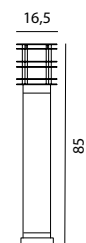

Art. 297
Art. 1464
Art. 1265

För mer information om 4000K, se info på vår hemsida.

Art. 1464: Inkl. LED, E27, 806 lm, 2700K, Dimbar, 25000h, utbytbar ljuskälla

*Galvaniserade produkter har 15 ÅRS GARANTI mot korrosion, och lackerade produkter har 10 ÅRS GARANTI mot korrosion.