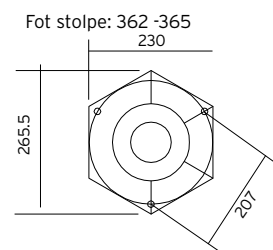

BOLOGNA

BOLOGNA Armaturer i gjuten aluminium. Glob, klar eller opal polykarbonat.

Art	E-nr	Färg	Watt	Socket	Glob	Typ
312	7722245	Svart	-	E27	Klar	Portstolpe
312	7722342	Vit	-	E27	Klar	Portstolpe
313	7722246	Svart	-	E27	Opal	Portstolpe
313	7722388	Vit	-	E27	Opal	Portstolpe
314	7722247	Svart	-	E27	Klar	Blomsterstolpe
314	7722350	Vit	-	E27	Klar	Blomsterstolpe
315	7722248	Svart	-	E27	Opal	Blomsterstolpe
315	7722390	Vit	-	E27	Opal	Blomsterstolpe
Art. 312, 313, 314 och 315: Fyrkantig fot 16,5 cm. Avstånd mellan bulthålen är 9cm.						
362	7722226	Svart	-	2xE27	Klar	Teleskopstolpe
362	7722368	Vit	-	2xE27	Klar	Teleskopstolpe
363	7722250	Svart	-	2xE27	Opal	Teleskopstolpe
363	7722370	Vit	-	2xE27	Opal	Teleskopstolpe
364	7722227	Svart	-	3xE27	Klar	Teleskopstolpe
364	7722364	Vit	-	3xE27	Klar	Teleskopstolpe
365	7722251	Svart	-	3xE27	Opal	Teleskopstolpe
365	7722366	Vit	-	3xE27	Opal	Teleskopstolpe

Art. 362, 363, 364 och 365: Sexkantig fot. Avstånd mellan bulthålen är 20,7 cm (3 bultar).

Tillbehör till Bologna serien

307	7722492	Ingjutfästefäste för Art. 312, 313, 314 och 315
305	7722490	Ingjutfästefäste för stolpar Art. 362, 363, 364 och 365
306	7722491	Markfäste för stolpar Art. 362, 363, 364 och 365
108	7722487	Adapter för betongfundament Art. 362, 363, 364 och 365

108: Insticksdjup 490mm: Rekommenderat betongfundament 108/700 E. 7778666 (7778660 Exkl. tillbehör)