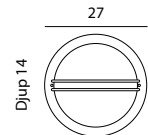

Art. 610
Art. 611
Art. 615
Art. 617