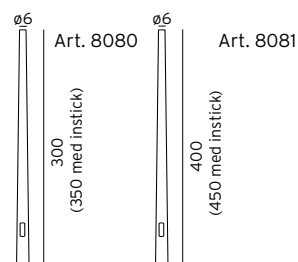

HAMMERFEST

TILLBEHÖR till Hammerfest Art. 6141, 5135, 5136 och 5137

Art	E-nr	Färg	
154	7702581	Aluminium	Väggfäste med arm, $\varnothing 60\text{mm}$
154	7702583	Grafit	Väggfäste med arm, $\varnothing 60\text{mm}$
8080	7780163	Aluminium	Stolpe 3 meter (3,5m med instick)
8080	7780164	Grafit	Stolpe 3 meter (3,5m med instick)
8081	7780168	Aluminium	Stolpe 4 meter (4,5m med instick)
8081	7780169	Grafit	Stolpe 4 meter (4,5m med instick)
8089	7771178	-	Stolpinsats för Art 8080 och 8081

*10 ÅRS GARANTI mot korrosion.