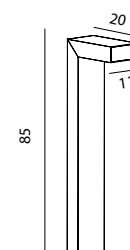

Art. 1311
Art. 5124