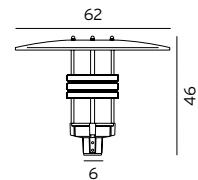

VISBY Stolp eller väggarmatur i gjuten aluminium. Passar till stolpar med en diameter på 60mm och höjd på ca. 3-4m.

Art	E-nr	Färg	Watt	Socket	Lumen ut	Kelvin	Brinntid	Info
576	7701364	Aluminium	44,5W	Modul x2	2465 lm	3000K	50 000h	
576	7701365	Grafit	44,5W	Modul x2	2465 lm	3000K	50 000h	
5002	7748088	Aluminium	44,5W	Modul x2	2616 lm	4000K	50 000h	Beställningsvara
5002	7748089	Grafit	44,5W	Modul x2	2616 lm	4000K	50 000h	Beställningsvara
577	7747525	Aluminium	27W	Modul	1388 lm	3000K	50 000h	
577	7747526	Grafit	27W	Modul	1388 lm	3000K	50 000h	
5003	7748090	Aluminium	27W	Modul	1482 lm	4000K	50 000h	Beställningsvara
5003	7748091	Grafit	27W	Modul	1482 lm	4000K	50 000h	Beställningsvara

Art. 576
Art. 577
Art. 5002
Art. 5003

Art. 576: Levereras med två LED-moduler. En som lyser upp i taket (27W) och en som lyser nedåt (17,5W). Denna modell passar bäst för områden som behöver mycket ljus.

Art. 577: Levereras med en LED modul (27W) som lyser upp i taket och reflekteras ner.

*10 ÅRS GARANTI mot korrosion.