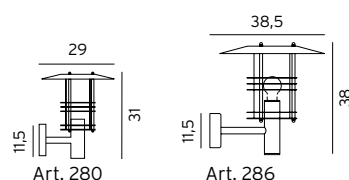

Opalvitt polykarbonat kan beställas till alla Stockholms modeller.

*Galvaniserade produkter har 15 ÅRS GARANTI mot korrosion,
och lackerade produkter har 10 ÅRS GARANTI mot korrosion.