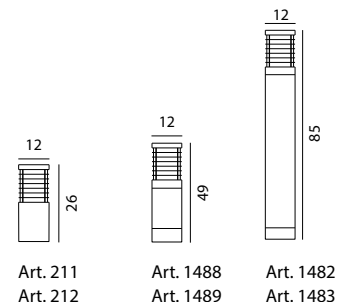

Art. 212, 1483 och 1488: Inkl. LED, E27, 806 lm, 2700K, Dimbar, 25000h, utbytbar ljuskälla
*Galvaniserade produkter har 15 ÅRS GARANTI mot korrosion, och lackerade produkter har 10 ÅRS GARANTI mot korrosion.