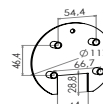

VANSBRO

BERGEN

VANSBRO Armatur i galvaniserad eller lackerad stål. Glas i klar polykarbonat.

Art	E-nr	Färg	Watt	Socket	Klass
1920	7701646	Galvaniserad	-	E27	II
1920	7701645	Svart	-	E27	II
1920	7701783	Koppar	-	E27	II

(Koppar mörkoxideras)

BERGEN Armatur i galvaniserad eller lackerad stål. Glas i klar polykarbonat.

Art	E-nr	Färg	Watt	Socket	Klass
270	7722238	Galvaniserad	-	E27	II
270	7722239	Svart	-	E27	II

Tillbehör till Vansbro Art. 1920 och Bergen Art. 270

153	7722488	Galvaniserad	Hörnfäste
153	7722489	Svart	Hörnfäste
153	7722298	Koppar	Hörnfäste
159	7704021	Galvaniserad	Distansplatta
159	7703966	Svart	Distansplatta

Opalvitt polykarbonat kan beställas till alla Vansbro och Bergen modeller.

*Galvaniserade produkter har 15 ÅRS GARANTI mot korrosion, och lackerade produkter och koppar har 10 ÅRS GARANTI mot korrosion.

Art. 159