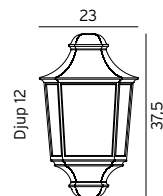

GLASGOW

LONDON

GLASGOW Armaturer i gjuten aluminium. Glas i klar polykarbonat.

Art	E-nr	Färg	Watt	Socket	Glas
730	7722528	Svart	-	E27	Klar
730	7722530	Vit	-	E27	Klar

*10 ÅRS GARANTI mot korrosion.

LONDON Armaturer i gjuten aluminium. Glas i klar polykarbonat.

Art	E-nr	Färg	Watt	Socket	Glas
497	7701396	Svart	-	E27	Klar
497	7701395	Vit	-	E27	Klar

*10 ÅRS GARANTI mot korrosion.

Art. 730