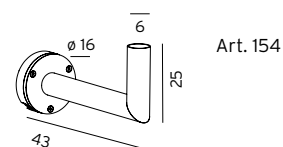

HAMMERFEST

TILLBEHÖR till Hammerfest Art. 6141, 5135, 5136 och 5137

Art	E-nr	Färg	
154	7702581	Aluminium	Väggfäste med arm, $\varnothing 60\text{mm}$
154	7702583	Grafit	Väggfäste med arm, $\varnothing 60\text{mm}$
8080	7780163	Aluminium	Stolpe 3 meter (3,5m med instick)
8080	7780164	Grafit	Stolpe 3 meter (3,5m med instick)
8081	7780168	Aluminium	Stolpe 4 meter (4,5m med instick)
8081	7780169	Grafit	Stolpe 4 meter (4,5m med instick)
8089	7771178	-	Stolpinsats för Art 8080 och 8081

*10 ÅRS GARANTI mot korrosion.