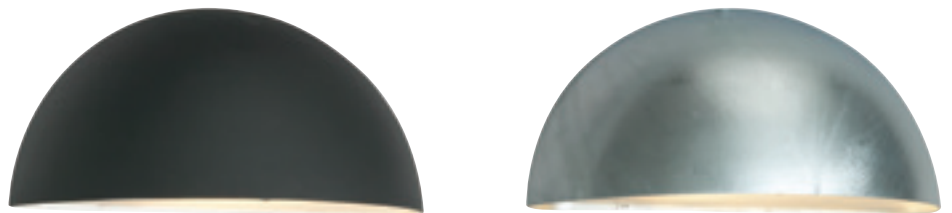

PARIS

PARIS Armatur i galvaniserad eller lackerad stål. Glas i frostad polykarbonat.

Art	E-nr	Färg	Watt	Sockel	Lumen ut	Kelvin	Brintid	Dimbar
163	7722120	Galv	-	E27	-	-	-	-
163	7722123	Svart	-	E27	-	-	-	-
163	7722124	Vit	-	E27	-	-	-	-
1496	7701437	Galv	5,2W	Modul	471 lm	3000K	70 000h	Dimbar
1496	7701441	Svart	5,2W	Modul	471 lm	3000K	70 000h	Dimbar
1496	7701435	Vit	5,2W	Modul	471 lm	3000K	70 000h	Dimbar
5039	7703248	Galv	5,2W	Modul	438 lm	4000K	70 000h	Dimbar
5039	7703249	Svart	5,2W	Modul	438 lm	4000K	70 000h	Dimbar
5039	7703250	Vit	5,2W	Modul	438 lm	4000K	70 000h	Dimbar

*Galvaniserade produkter har 15 ÅRS GARANTI mot korrosion, och lackerade produkter och koppar har 10 ÅRS GARANTI mot korrosion.