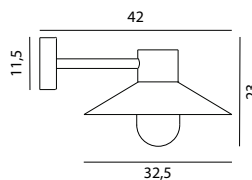

LUND

LUND Armatur i galvaniserad eller lackerad stål. Glas i klar polykarbonat.

Art	E-nr	Färg	Watt	Socket	Klass
290	7722000	Galvaniserad	-	E27	II
290	7722001	Svart	-	E27	II

Tillbehör till Lund Art. 290

153	7722488	Galvaniserad	Hörfäste
153	7722489	Svart	Hörfäste
159	7704021	Galvaniserad	Distansplatta
159	7703966	Svart	Distansplatta

Opalvitt polykarbonat kan beställas till alla Lund modeller.

*Galvaniserade produkter har 15 ÅRS GARANTI mot korrosion, och lackerade produkter har 10 ÅRS GARANTI mot korrosion.

Art. 290