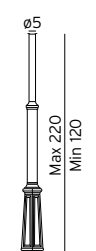

STOLPAR

Art	E-nr	Färg	ø mm	Material
8080	7780163	Aluminium	ø60	Glasfiber komposit
8080	7780164	Grafit	ø60	Glasfiber komposit
8081	7780168	Aluminium	ø60	Glasfiber komposit
8081	7780169	Grafit	ø60	Glasfiber komposit

Art. 8080, 8081: Stolparna har även 50cm instick

1273	7780219	Aluminium	ø50	Aluminium
1273	7780220	Grafit	ø50	Aluminium
3009	7722092	Galv	ø50	Galvaniserat stål
3011	7780206	Svart	ø50	Aluminium
3010	7780204	Svart	ø50	Aluminium
3010	7780205	Vit	ø50	Aluminium
30101B	7780269	Svart	ø50	Aluminium

Tillbehör till stolparna

8089	7771178	Stolpinsats	För Art. 8080 och 8081
405	7722497	Ingjutningsfäste	För Art. 1273, 3009 och 3011
406	7722498	Markfäste	För Art. 1273, 3009 och 3011
111	7722195	Adapter för betongfundament	För Art. 1273, 3009 och 3011

Insticksdjup 490mm: Rekommenderat betongfundament 108/700 E. 7778666 (7778660 Exkl. tillbehör)

305	7722490	Ingjutningsfäste	För Art. 3010, 30101
306	7722491	Markfäste	För Art. 3010, 30101
108	7722487	Adapter för betongfundament	För Art. 3010, 30101

Insticksdjup 490mm: Rekommenderat betongfundament 108/700 E. 7778666 (7778660 Exkl. tillbehör)

Art. 3010