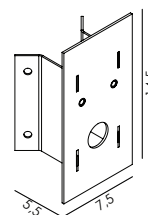

NYHET

LOFOTEN

NYHET

LOFOTEN Tidlös retroarmatur i svartlackerad stål.

Art	E-nr	Färg	Watt	Socket	Avskärmning
1940	7701649	Svart	-	E27	Klart glas
1960	7705035	Svart	-	E27	Opal polykarbonat

1943	7703527	Svart	-	E27	Klart glas
1963	7705075	Svart	-	E27	Opal polykarbonat

Kan vändas upp-och ned. Se viktig information i manualen under installation av armatur.

Tillbehör till Lofoten Art. 1943 och 1963

155	7703959	Svart	Hörnfäste

*5 ÅRS GARANTI mot korrosion.

Art. 155