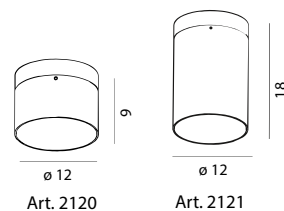

NIDAROS

NYHET

NIDAROS Takarmatur i gjuten aluminium. Klart härdat glas. Finns i tre olika storlekar.

Art	E-nr	Färg	Watt	Socket	Lumen ut	Kelvin	Brinntid	Längd	Dimbar	Spridning
2120	7705607	Alu	10,7W	Modul	631 lm	3000K	50 000h	9cm	Dimbar	24°
2120	7705608	Grafit	10,7W	Modul	631 lm	3000K	50 000h	9cm	Dimbar	24°
2120	7705609	Vit	10,7W	Modul	631 lm	3000K	50 000h	9cm	Dimbar	24°
2121	7705615	Alu	7,8W	Modul	765lm	3000K	50 000h	18cm	Dimbar	24°
2121	7705616	Grafit	7,8W	Modul	765lm	3000K	50 000h	18cm	Dimbar	24°
2121	7705617	Vit	7,8W	Modul	765lm	3000K	50 000h	18cm	Dimbar	24°
2122	7705619	Alu	7,8W	Modul	765lm	3000K	50 000h	23cm	Dimbar	24°
2122	7705623	Grafit	7,8W	Modul	765lm	3000K	50 000h	23cm	Dimbar	24°
2122	7705624	Vit	7,8W	Modul	765lm	3000K	50 000h	23cm	Dimbar	24°

*För information om 4000K, se mer info på vår hemsida.