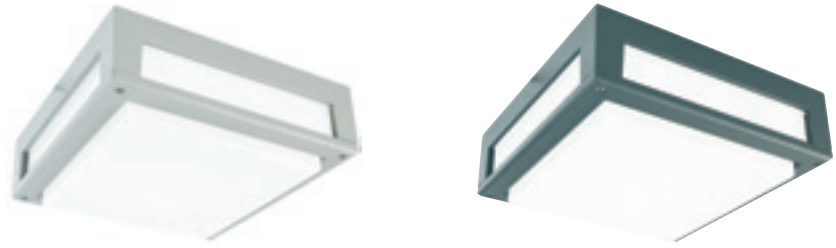

NORDLAND

NORDLAND Armatur i gjuten aluminium. Opalvit polykarbonat. Nordland passar även som takarmatur.

Art	E-nr	Färg	Watt	Socket	Lumen ut	Kelvin	Brinntid	Dimbar	Sensor
718	7701409	Aluminium	10W	Modul	575 lm	3000K	50 000h	Dimbar	-
718	7701411	Grafit	10W	Modul	575 lm	3000K	50 000h	Dimbar	-
718	7701410	Vit	10W	Modul	575 lm	3000K	50 000h	Dimbar	-
5043	7704669	Aluminium	17,5W	Modul	716 lm	3000K	50 000h	-	Sensor HF
5043	7704676	Grafit	17,5W	Modul	716 lm	3000K	50 000h	-	Sensor HF
5043	7704677	Vit	17,5W	Modul	716 lm	3000K	50 000h	-	Sensor HF

*10 ÅRS GARANTI mot korrosion.