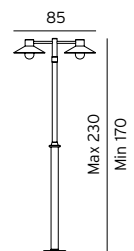

LUND

LUND Armatur i galvaniserad eller lackerad stål. Levereras med klart polykarbonat.

Art	E-nr	Färg	Socket	Watt	Info
274	7724237	Galv	E27	-	Art. 274 har rund fot, diameter 23,5cm
274	7724238	Svart	E27	-	Art. 274 har rund fot, diameter 23,5cm

275	7724239	Galv	2xE27	-	Art. 275 har rund fot, diameter 23,5cm
275	7724240	Svart	2xE27	-	Art. 275 har rund fot, diameter 23,5cm

Avståndet mellan bulthålen, (3 bultar): Stolpe 274 och 275 är 17,9 cm.

Tillbehör till Lund Art. 274 och 275

405	7722497	Ingjutningsfäste
406	7722498	Markfäste
111	7722195	Adapter för betongfundament

111: Insticksdjup 490mm: Rekommenderat betongfundament 108/700 E. 7778666 (7778660 Exkl. tillbehör)

Opalvitt polykarbonat kan beställas till alla Lund modeller.

*Galvaniserade produkter har 15 ÅRS GARANTI mot korrosion, och lackerade produkter har 10 ÅRS GARANTI mot korrosion.

Art. 275