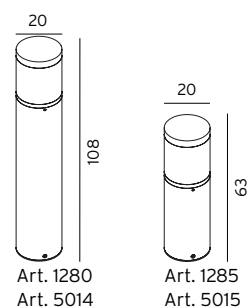

EGERSUND Kraftig pollare i gjuten aluminium. Avskärmd ljusspridning för ett bländfritt ljus. Glas: Klar PMMA

Art	E-nr	Färg	Watt	Socket	Lumen ut	Kelvin	Brinntid	Mått (H x B)
1280	7747628	Aluminium	22W	Modul	1586 lm	3000K	50 000h	108x20cm
1280	7747629	Grafit	22W	Modul	1586 lm	3000K	50 000h	108x20cm
5014*	7748102	Aluminium	22W	Modul	1801 lm	4000K	50 000h	108x20cm
5014*	7748103	Grafit	22W	Modul	1801 lm	4000K	50 000h	108x20cm
1285	7747630	Aluminium	22W	Modul	1586lm	3000K	50 000h	63x20cm
1285	7747631	Grafit	22W	Modul	1586lm	3000K	50 000h	63x20cm
5015*	7748104	Aluminium	22W	Modul	1801 lm	4000K	50 000h	63x20cm
5015*	7748105	Grafit	22W	Modul	1801 lm	4000K	50 000h	63x20cm

*Artiklar med 4000 kelvin är beställningsvara och har längre leveranstid.

*För information om DALI med 3000K och 4000K, se mer info på vår hemsida.

Tillbehör till Egersund Art. 1280, 1285, 5014 och 5015

1230	7747393	Ingjutfningsfäste
1231	7747394	Markfäste
1232	7747395	Adapter för betongfundament

1232: Insticksdjup 490mm: Rekommenderat betongfundament 108/700 E. 7778666 (7778660 Exkl. tillbehör)

*10 ÅRS GARANTI mot korrosion.