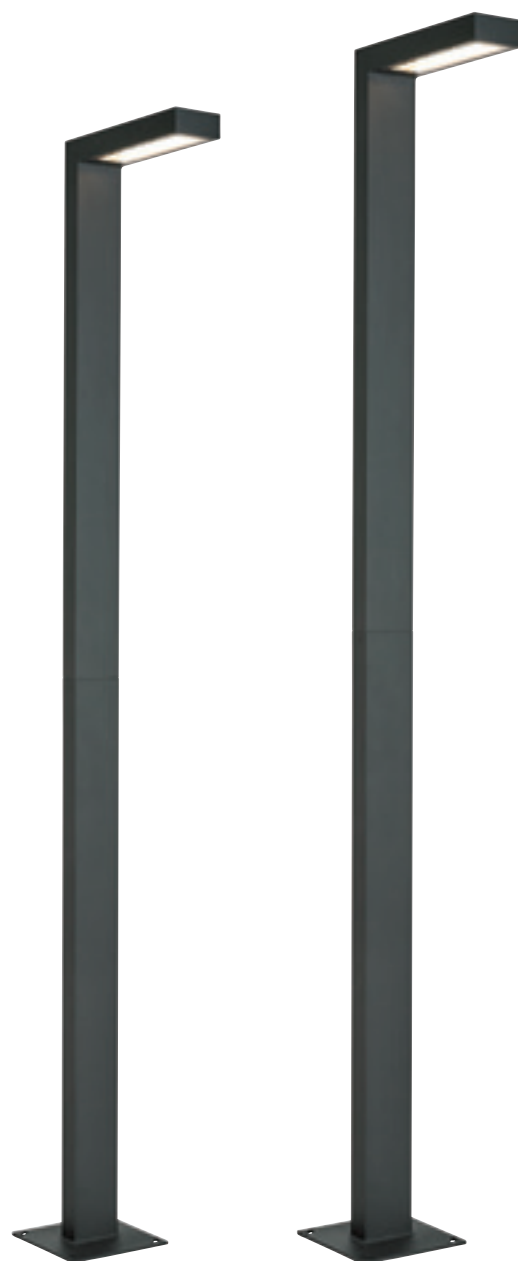

ASKER

ASKER Modern stolpe i gjuten aluminium. Nedåtriktat ljus som passar perfekt för gångvägar.

Art	E-nr	Färg	Watt	Socket	Lumen ut	Kelvin	Brinntid	IP	Mått (h)
1360	7748317	Aluminium	12W	Modul	1128 lm	3000K	72 000h	55	216cm
1360	7748318	Grafit	12W	Modul	1128 lm	3000K	72 000h	55	216cm
1363	7748727	Aluminium	12W	Modul	1128 lm	3000K	72 000h	65	236cm
1363	7748728	Grafit	12W	Modul	1128 lm	3000K	72 000h	65	236cm

Tillbehör till Asker stolpe

116	7748320	Ingjutningsfäste
117	7748321	Markfäste
118	7748322	Adapter för 108 fundament

118: Insticksdjup 490mm: Rekommenderat betongfundament 108/700 E. 7778666 (7778660 Exkl. tillbehör)

Art. 1360 är en 2-delad stolpe.
Art. 1363 är en stolpe i ett stycke.

*10 ÅRS GARANTI mot korrosion.