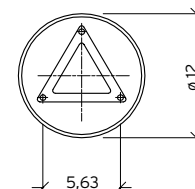

ALTA

ALTA Pollare i galvaniserad eller lackerad stål. Opalt polykarbonat.

Art	E-nr	Färg	Watt	Socket	Klass	Lumen ut	Kelvin	Brinntid	Mått(H x B)
1475	7724309	Galv	8,5W	E27	II	-	2700K	25 000h	85x15cm
1475	7724310	Svart	8,5W	E27	II	-	2700K	25 000h	85x15cm
1479	7747373	Galv	8,5W	Modul	II	146 lm	3000K	50 000h	85x15cm
1479	7747374	Svart	8,5W	Modul	II	146 lm	3000K	50 000h	85x15cm
1477	7724311	Galv	8,5W	E27	II		2700K	25 000h	49x15cm
1477	7724312	Svart	8,5W	E27	II		2700K	25 000h	49x15cm
1476	7747370	Galv	8,5W	Modul	II	146 lm	3000K	50 000h	49x15cm
1476	7747372	Svart	8,5W	Modul	II	146 lm	3000K	50 000h	49x15cm

*För mer information om 4000K, se info på vår hemsida.

Tillbehör till Alta Art. 1475, 1476, 1477 och 1479

205	7722190	Ingjutningsfäste
206	7722191	Markfäste
206S	7722192	Adapter för betongfundament
206S: Insticksdjup 490mm: Rekommenderat betongfundament 108/700 E. 7778666 (7778660 Exkl. tillbehör)		

Art. 1475 och 1477: Inkl. LED, E27, 806 lm, 2700K, Dimbar, 25000h, utbytbar ljuskälla

*10 ÅRS GARANTI mot korrosion.