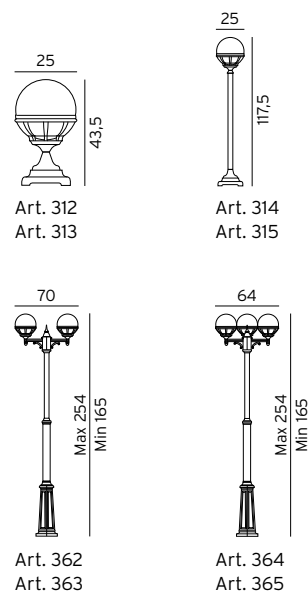

Tillbehör till Bologna serien

307	7722492	Ingjutfästefäste för Art. 312, 313, 314 och 315
305	7722490	Ingjutfästefäste för stolpar Art. 362, 363, 364 och 365
306	7722491	Markfäste för stolpar Art. 362, 363, 364 och 365
108	7722487	Adapter för betongfundament Art. 362, 363, 364 och 365

108: Insticksdjup 490mm: Rekommenderat betongfundament 108/700 E. 7778666 (7778660 Exkl. tillbehör)