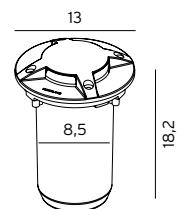

RENA Markarmatur med en aluminium-topp som sprider ljuset längs med marken. Opal polykarbonat.

Art	E-nr	Färg	Watt	Socket	Kelvin	Brinntid	Typ	Glas
1631	7703389	Svart	5,5W	GU 10	3000K	40 000h	Rund	Opal
1633	7703390	Svart	5,5W	GU 10	3000K	40 000h	Fyrkantig	Opal

Ljusspridningen släpps ut åt fyra håll som ger en effektiv ljussättning. Levereras med infällningsbox i polypropylen för nedgrävning / ingjutning. Införingsnippel av stål för diameter 8-12mm kabel. 3 meter färdigmonterad kabel medföljer.

Inkl. 5,5W LED, GU10, 375 lm, 3000K, 36D, dimbar, 40000h, utbytbar ljuskälla
* 5 ÅRS GARANTI mot korrosion.

Art. 1631