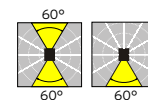

LILLEHAMMER

LILLEHAMMER Fasadbelysning i gjuten aluminium. Klart glas. Finns med flera varianter av ljusspridning.

Art	E-nr	Färg	Watt	Socket	Lumen ut	Kelvin	Brinntid
1580	7701415	Alu	7,1W	Modul	129 lm	3000K	50 000h
1580	7701421	Grafit	7,1W	Modul	129 lm	3000K	50 000h
1580	7701418	Vit	7,1W	Modul	129 lm	3000K	50 000h
1581	7701416	Alu	7,1W	Modul	205 lm	3000K	50 000h
1581	7701422	Grafit	7,1W	Modul	205 lm	3000K	50 000h
1581	7701419	Vit	7,1W	Modul	205 lm	3000K	50 000h
1582	7701417	Alu	4,2W	Modul	103 lm	3000K	50 000h
1582	7701423	Grafit	4,2W	Modul	103 lm	3000K	50 000h
1582	7701420	Vit	4,2W	Modul	103 lm	3000K	50 000h

*För information om 4000K, se mer info på vår hemsida.

*10 ÅRS GARANTI mot korrosion.

Art. 1580