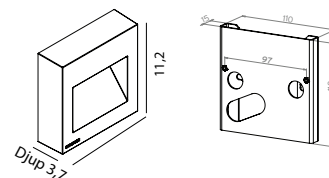

Art. 1341

Art. 157