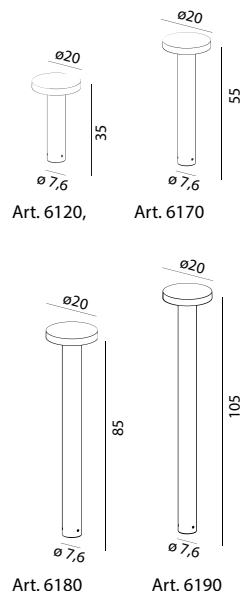

Tillbehör till Borg serien.

203	7748723	Ingjutningsfäste
202	7749193	Markfäste
201	7749641	Adapter för betongfundament

201: Insticksdjup 490mm: Rekommenderat betongfundament 108/700 E. 7778666 (7778660 Exkl. tillbehör)