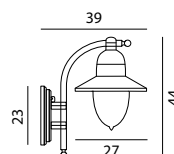

BOLOGNA

COMO

BOLOGNA Armaturer i gjuten aluminium. Glob i klar eller opalvit PMMA.

Art	E-nr	Färg	Watt	Socket	Glob
360	7722225	Svart	-	E27	Klar
360	7722404	Vit	-	E27	Klar
361	7722249	Svart	-	E27	Opalvit
361	7722316	Vit	-	E27	Opalvit
310	7722243	Svart	-	E27	Klar
310	7722406	Vit	-	E27	Klar
311	7722244	Svart	-	E27	Opalvit
311	7722318	Vit	-	E27	Opalvit

COMO Armatur i gjuten aluminium. Glas i klar polykarbonat.

Art	E-nr	Färg	Watt	Socket	Glas
370	7722228	Svart	-	E27	Klar

Tillbehör för Bologna Art. 360, 361, 310, 311 och Como Art. 370

152	7722486	Svart
152	7722496	Vit

*10 ÅRS GARANTI mot korrosion.

Art. 370