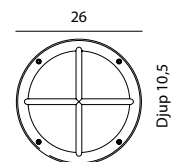

Art. 537

BORNHOLM Gjuten aluminium. Opalvit polykarbonat. Bornholm passar även som takarmatur. Utbytbar modul.

Art	E-nr	Färg	Watt	Socket	Lumen ut	Kelvin	Brintid	Dimbar
541	7701400	Aluminium	10W	Modul	428 lm	3000K	50 000h	Dimbar
541	7701402	Grafit	10W	Modul	428 lm	3000K	50 000h	Dimbar
541	7701401	Vit	10W	Modul	428 lm	3000K	50 000h	Dimbar

*10 ÅRS GARANTI mot korrosion.