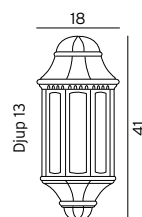

VENEDIG

GENOVA

GENOVA MINI

VENEDIG Klassisk väggarmatur i gjuten aluminium. Glas i klar polykarbonat.

Art	E-nr	Färg	Watt	Sockel	Glas
261	7722294	Svart	-	E27	Klar
261	7722320	Vit	-	E27	Klar

*10 ÅRS GARANTI mot korrosion.

GENOVA / GENOVA MINI Armaturer i gjuten aluminium. Glas i klar polykarbonat.

Art	E-nr	Färg	Watt	Sockel	Glas
170	7722217	Svart	-	E27	Klar
170	7722328	Vit	-	E27	Klar
175	7722292	Svart	-	E27	Klar
175	7722478	Vit	-	E27	Klar

*10 ÅRS GARANTI mot korrosion.

Art. 170