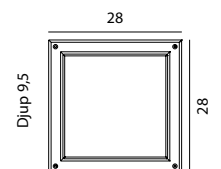

*10 ÅRS GARANTI mot korrosion.

BASEL Bakstycke i gjuten aluminium. Front finns i galvaniserad, rostfritt, eller lackerad stål. Kraftigt glas.

Art	E-nr	Färg	Watt	Socket	Lumen ut	Kelvin	Brinntid	Glastyp	Dimbar
660	7722429	Stål	-	E27	-	-	-	Klart	-
660	7722309	Galvaniserad	-	E27	-	-	-	Klart	-
660	7722098	Svart	-	E27	-	-	-	Klart	-
661	7722430	Stål	-	E27	-	-	-	Frostat	-
661	7722310	Galvaniserad	-	E27	-	-	-	Frostat	-
661	7722237	Svart	-	E27	-	-	-	Frostat	-
681	7703635	Galvaniserad	4,5W	Modul	231 lm	3000K	50 000h	Frostat	Dimbar
681	7703636	Svart	4,5W	Modul	231 lm	3000K	50 000h	Frostat	Dimbar