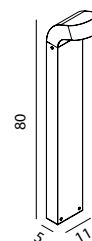

*10 ÅRS GARANTI mot korrosion.