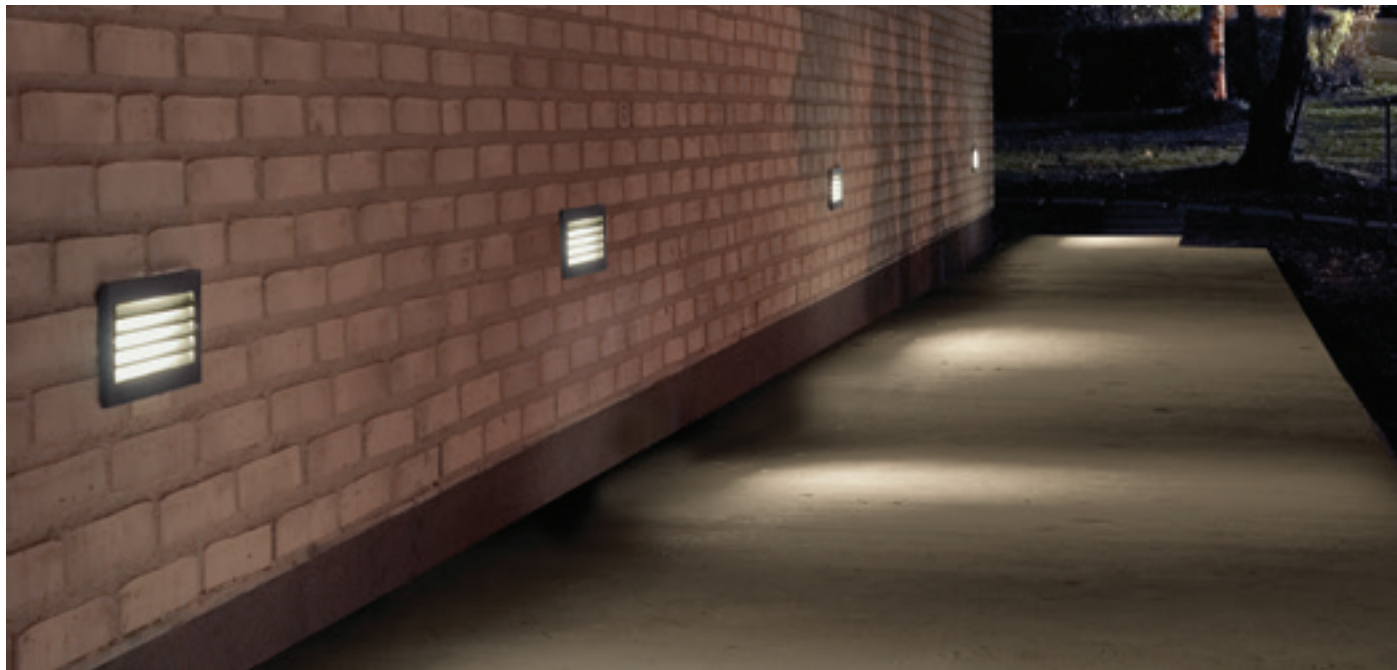

GRIMSTAD

GRIMSTAD Infälld armatur i aluminium. Infällningsbox i polypropylen medföljer. Glas - härdat, opal

Art	E-nr	Färg	Watt	Lumen ut	Kelvin	Brinntid
1545	7701326	Aluminium	7,4W	67 lm	3000K	60 000h
1545	7701355	Grafit	7,4W	67 lm	3000K	60 000h

*10 ÅRS GARANTI mot korrosion.