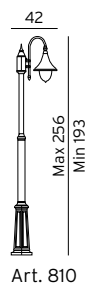

FIRENZE

FIRENZE Stolpar i gjuten aluminium. Klar polykarbonat.

Art	E-nr	Färg	Socket	Watt
810	7722233	Svart	E27	-
810	7722372	Vit	E27	-
820	7722234	Svart	2xE27	-
820	7722374	Vit	2xE27	-
830	7722235	Svart	3xE27	-
830	7722376	Vit	3xE27	-

Art. 810, 820 och 830 Sexkantig fot.

Avstånd mellan bulthålen är 20,7 cm (3 bultar).

Tillbehör till Firenze Art. 810, 820 och 830

305	7722490	Ingjutningsfäste
306	7722491	Markfäste
108	7722487	Adapter för betongfundament
108: Insticksdjup 490mm: Rekommenderat betongfundament 108/700 E. 7778666		

*10 ÅRS GARANTI mot korrosion