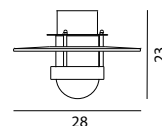

BERGEN Takarmatur i galvaniserad eller pulverlackerad stål. Klar polykarbonat.

Art	E-nr	Färg	Watt	Glas
271	7722146	Galvaniserad	-	Klar
271	7722147	Svart	-	Klar

*Galvaniserade produkter har 15 ÅRS GARANTI mot korrosion, och lackerade produkter och koppar har 10 ÅRS GARANTI mot korrosion.

Art. 271

LATINA Klassisk tak/väggarmatur i gjuten aluminium. Levereras med slagfast frostat polykarbonat.

Art	E-nr	Färg	Watt	Glas	Typ
105	7722293	Svart	-	Frostat	Tak/vägg
105	7722314	Vit	-	Frostat	Tak/vägg

*10 ÅRS GARANTI mot korrosion.