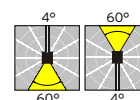

LILLEHAMMER

LILLEHAMMER Fasadbelysning i gjuten aluminium. Klart glas. Finns med flera varianter av ljusspridning.

Art	E-nr	Färg	Watt	Socket	Lumen ut	Kelvin	Brinntid
1580	7701415	Alu	7,1W	Modul	129 lm	3000K	50 000h
1580	7701421	Grafit	7,1W	Modul	129 lm	3000K	50 000h
1580	7701418	Vit	7,1W	Modul	129 lm	3000K	50 000h
1581	7701416	Alu	7,1W	Modul	205 lm	3000K	50 000h
1581	7701422	Grafit	7,1W	Modul	205 lm	3000K	50 000h
1581	7701419	Vit	7,1W	Modul	205 lm	3000K	50 000h
1582	7701417	Alu	4,2W	Modul	103 lm	3000K	50 000h
1582	7701423	Grafit	4,2W	Modul	103 lm	3000K	50 000h
1582	7701420	Vit	4,2W	Modul	103 lm	3000K	50 000h

*För information om 4000K, se mer info på vår hemsida.

*10 ÅRS GARANTI mot korrosion.