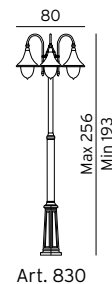

FIRENZE

FIRENZE Stolpar i gjuten aluminium. Klar polykarbonat.

Art	E-nr	Färg	Socket	Watt
810	7722233	Svart	E27	-
810	7722372	Vit	E27	-
820	7722234	Svart	2xE27	-
820	7722374	Vit	2xE27	-
830	7722235	Svart	3xE27	-
830	7722376	Vit	3xE27	-

Art. 810, 820 och 830 Sexkantig fot.

Avstånd mellan bulthålen är 20,7 cm (3 bultar).

Tillbehör till Firenze Art. 810, 820 och 830

305	7722490	Ingjutningsfäste
306	7722491	Markfäste
108	7722487	Adapter för betongfundament
108: Insticksdjup 490mm: Rekommenderat betongfundament 108/700 E. 7778666		

*10 ÅRS GARANTI mot korrosion

Art. 830