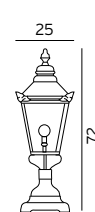

CHELSEA

CHELSEA Klassisk handgjord armatur med lykthus i polerad koppar. Klart glas i polykarbonat.

Art	E-nr	Färg	Watt	Socket	Typ
956	7722396	Koppar	-	E27	Portstolpe
957	7722397	Koppar	-	E27	Portstolpe

Art. 956 och 957 : Fyrkantig fot 16,5 cm. Avstånd mellan bulthålen är 9cm.

951	7722391	Koppar	-	E27	Justerbar teleskopstolpe
953	7722393	Koppar	-	2xE27	Justerbar teleskopstolpe

Art. 951 och 953: Sexkantig fot. Avstånd mellan bulthålen är 20,7 cm (3 bultar).

Tillbehör till Chelsea Art. 951, 953, 956 och 957

307	7722492	Ingjutningsfäste för Art. 956 och 957			
305	7722490	Ingjutningsfäste för stolpar Art. 951 och 953			
306	7722491	Markfäste för stolpar Art. 951 och 953			
108	7722487	Adapter för betongfundament Art. 951 och 953			

108: Insticksdjup 490mm: Rekommenderat betongfundament 108/700 E. 7778666 (7778660 Exkl. tillbehör)

Koppar som efter en tid vill bli mörkoxiderad.
Stolpar är i lackerad gjuten aluminium.

Art. 956