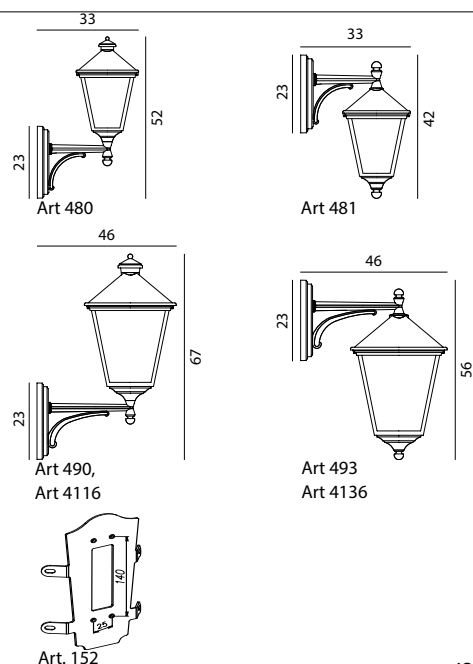

LONDON

LED

D-Klassning Innebär att armaturen är godkänd för utrymmen med förhöjd brandrisk, där det finns risk för dammansamling, ex. stall

LONDON Armaturer i gjuten aluminium. Glas i klar polykarbonat. Art. 4116 och 4136 levereras utan glas.

Art	E-nr	Färg	Watt	Socket	Lumen ut	Kelvin	Brinntid	Info
480	7722259	Svart	-	E27	-	-	-	D-Klass
480	7722442	Vit	-	E27	-	-	-	D-Klass
481	7722260	Svart	-	E27	-	-	-	D-Klass
481	7722444	Vit	-	E27	-	-	-	D-Klass
490 (Big)	7722265	Svart	-	E27	-	-	-	
490 (Big)	7722434	Vit	-	E27	-	-	-	
493 (Big)	7722268	Svart	-	E27	-	-	-	
493 (Big)	7722440	Vit	-	E27	-	-	-	
4116 (BIG)	7705015	Svart	9,5W	Modul	757 lm	3000K	50 000h	Utan glas
4136 (BIG)	7705020	Svart	9,5W	Modul	757 lm	3000K	50 000h	Utan glas

*För information om 4000K, se mer info på vår hemsida.

Tillbehör till London Art. 480, 481, 490, 493, 4116 och 4136

152	7722486	Svart	Hörnfäste
152	7722496	Vit	Hörnfäste