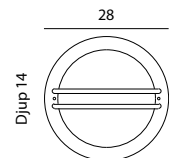

Art. 630
Art. 631
Art. 637