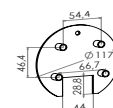

KARLSTAD

D-Klassning Innebär att armaturen är godkänd för utrymmen med förhöjd brandrisk, där det finns risk för dammansamling, ex. stall

KARLSTAD Armatur i koppar, galvaniserad eller lackerad stål. Glas i klar polykarbonat.

Art	E-nr	Färg	Watt	Socket	Klass
230	7722420	Galvaniserad	-	E27	II
230	7722423	Svart	-	E27	II
230	7722289	Vit	-	E27	II
230	7722422	Koppar	-	E27	II

(Koppar mörkoxideras)

Tillbehör till Karlstad Art. 230

153	7722488	Galvaniserad	Hörnfäste
153	7722489	Svart	Hörnfäste
153	7722299	Vit	Hörnfäste
153	7722298	Koppar	Hörnfäste

159	7704021	Galvaniserad	Distansplatta
159	7703966	Svart	Distansplatta

Opalvitt polykarbonat kan beställas till alla Karlstad modeller.

*Galvaniserade produkter har 15 ÅRS GARANTI mot korrosion, och lackerade produkter och koppar har 10 ÅRS GARANTI mot korrosion.

Art. 159