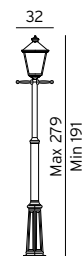

Art. 491
Art. 4124
Art. 4125