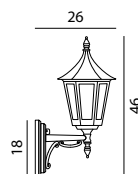

RIMINI

FIRENZE

RIMINI Armaturer i gjuten aluminium. Glas i klar polykarbonat.

Art	E-nr	Färg	Watt	Socket
259	7722597	Svart	-	E27
259	7722322	Vit	-	E27
2591	7722598	Svart	-	E27
2591	7722324	Vit	-	E27

Tillbehör till Rimini Art. 259 och 2591

150	7724268	Svart
150	7722494	Vit

FIRENZE Armaturer i gjuten aluminium. Glas i klar polykarbonat.

Art	E-nr	Färg	Watt	Socket
800	7722232	Svart	-	E27
800	7722421	Vit	-	E27

Tillbehör till Firenze Art. 800

152	7722486	Svart
152	7722496	Vit

Art. 259

*10 ÅRS GARANTI mot korrosion.