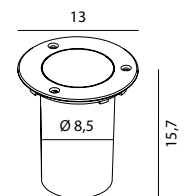

Art. 1550
Art. 1554
Art. 1760
Art. 1764