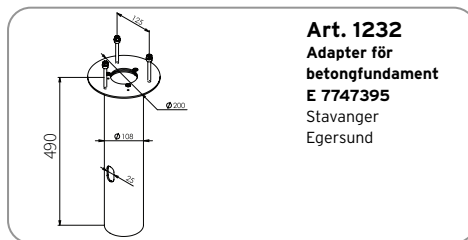

Art. 201
Adapter för
betongfundament
E 7749641
Borg