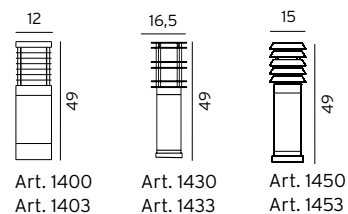

Galvaniserade produkter har 15 ÅRS GARANTI mot korrosion. Trästommen har 5 år GARANTI, måste då behandlas med klar olja årligen. Man kan få trästommen i två olika utföranden: Behandlad två gånger med brun olja, eller endast impregnerad, efter en tid blir den naturligt grå.