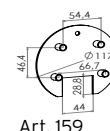

Opalvitt polykarbonat kan beställas till alla Stockholms modeller.

*Galvaniserade produkter har 15 ÅRS GARANTI mot korrosion,
och lackerade produkter har 10 ÅRS GARANTI mot korrosion.