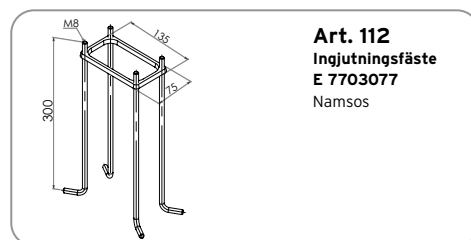

Art. 205
Ingjutningsfäste
E 7722190
Halmstad,
Stockholm
Alta, Oppland,
Scandinavian wood,
Egersund Mini,
Lillesand, Lofoten

INGJUTNINGSFÄSTEN

Art. 112
Ingjutningsfäste
E 7703077
Namsos