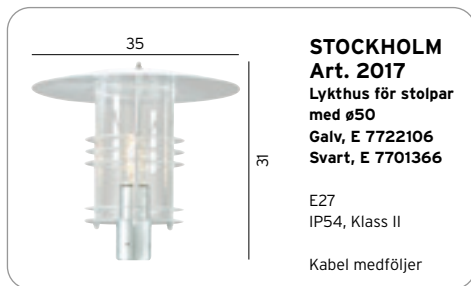

LYKTHUS OCH TILLBEHÖR

STOCKHOLM
Art. 2017
Lykthus för stolpar
med $\varnothing 50$
Galv, E 7722106
Svart, E 7701366

E27
IP54, Klass II

Kabel medföljer

LONDON
Art. 4012
Lykthus för stolpar
med $\varnothing 50$
Svart, E 7722105
Vit, E 7722104