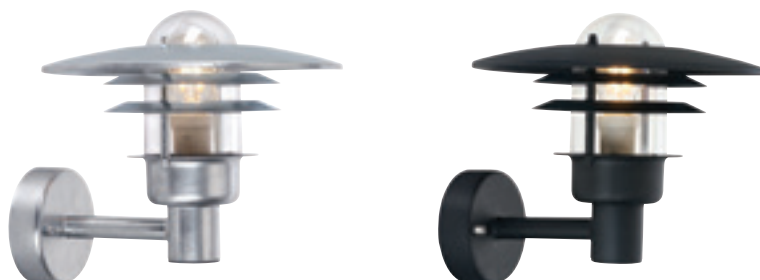

LARVIK

OSLO Armatur i galvaniserad eller lackerad stål. Glas i klar polykarbonat.

Art	E-nr	Färg	Watt	Klass
240	7722300	Galvaniserad	-	II
240	7722308	Svart	-	II

LARVIK Armatur i galvaniserad eller lackerad stål. Glas i klar polykarbonat.

Art	E-nr	Färg	Watt	Klass
690	7703637	Galvaniserad	-	II
690	7703638	Svart	-	II

Tillbehör till Oslo Art. 240 och Larvik Art. 690

153	7722488	Galvaniserat stål	Hörnfäste
153	7722489	Svart	Hörnfäste
159	7704021	Galvaniserat stål	Distansplatta
159	7703966	Svart	Distansplatta

Opalvitt polykarbonat kan beställas till alla Oslo och Larvik modeller.

*Galvaniserade produkter har 15 ÅRS GARANTI mot korrosion, och lackerade produkter har 10 ÅRS GARANTI mot korrosion.