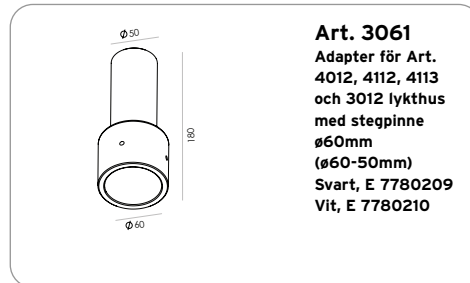

Art. 8090
Insats pollare.
E 7748685