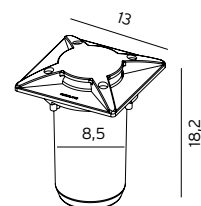

RENA Markarmatur med en aluminium-topp som sprider ljuset längs med marken. Opal polykarbonat.

Art	E-nr	Färg	Watt	Socket	Kelvin	Brinntid	Typ	Glas
1631	7703389	Svart	5,5W	GU 10	3000K	40 000h	Rund	Opal
1633	7703390	Svart	5,5W	GU 10	3000K	40 000h	Fyrkantig	Opal

Ljusspridningen släpps ut åt fyra håll som ger en effektiv ljussättning. Levereras med infällningsbox i polypropylen för nedgrävning / ingjutning. Införingsnippel av stål för diameter 8-12mm kabel. 3 meter färdigmonterad kabel medföljer.

Inkl. 5,5W LED, GU10, 375 lm, 3000K, 36D, dimbar, 40000h, utbytbar ljuskälla
* 5 ÅRS GARANTI mot korrosion.

Art. 1633