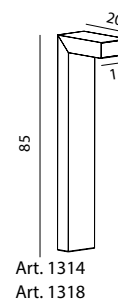

*10 ÅRS GARANTI mot korrosion.