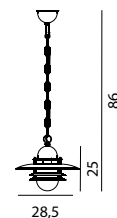

Art. 240A

*Galvaniserade produkter har 15 ÅRS GARANTI mot korrosion, och lackerade produkter har 10 ÅRS GARANTI mot korrosion.