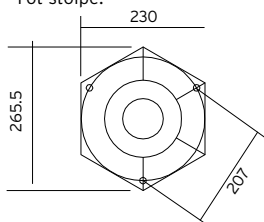

Fot stolpe: