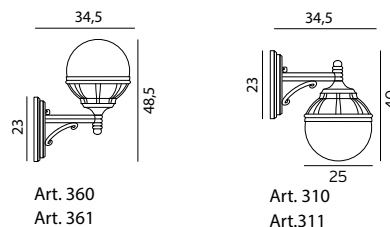

Art. 360
Art. 361

Art. 310
Art. 311