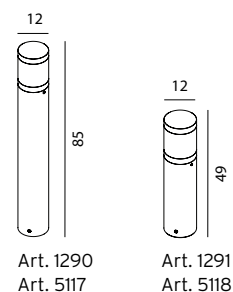

Art. 1290
Art. 5117

Art. 1291
Art. 5118