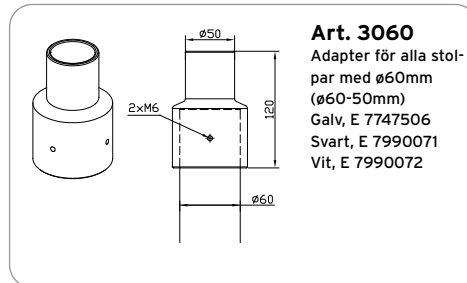

Art. 8089
Insats belysnings
stolpe för Art.
8080 och 8081
E 7771178