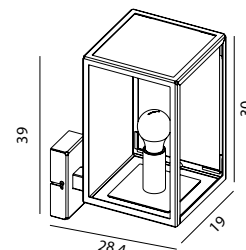

Art. 1943
Art. 1963