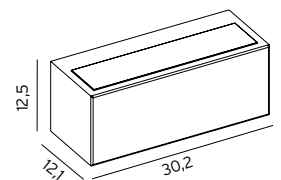

Art. 1300
Art. 1306
Art. 5018

Art. 1302
Art. 1308
Art. 5104

*10 ÅRS GARANTI mot korrosion.