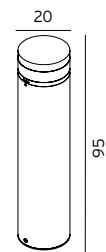

Art. 1240
Art. 5008
Art. 5060
Art. 5063

*10 ÅRS GARANTI mot korrosion.