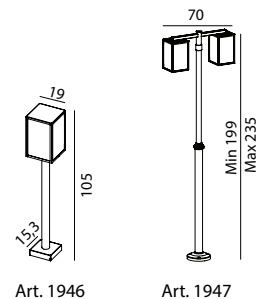

LOFOTEN

LOFOTEN Tidlös retroarmatur i svartlackerad stål.

Art	E-nr	Färg	Socket	Watt	Avskärmning	Info
1941	7703086	Svart	E27	-	Klart glas	Portstolpe
1961	7749080	Svart	E27	-	Opal polykarbonat	Portstolpe
1946	7748516	Svart	E27	-	Klart glas	Blomsterstolpe
1947	7748517	Svart	2xE27	-	Klart glas	Lykthus + teleskopstolpe

Avståndet mellan bulthålen, (3 bultar): Stolpe 1947 är 17,9 cm. Diameter fot 23,5cm

Tillbehör till Lofoten 1946

205	7722190	Ingjutningsfäste
206	7722191	Markfäste
206S	7722192	Adapter för betongfundament

206S: Insticksdjup 490mm: Rekommenderat betongfundament 108/700 E. 7778666 (7778660 Exkl. tillbehör)

Tillbehör till Lofoten 1947

405	7722497	Ingjutningsfäste
406	7722498	Markfäste
111	7722195	Adapter för betongfundament

111: Insticksdjup 490mm: Rekommenderat betongfundament 108/700 E. 7778666 (7778660 Exkl. tillbehör)