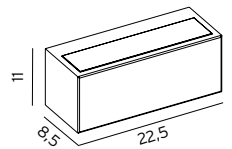

Art. 1510
Art. 1513
Art. 1720

Art. 1511
Art. 1514
Art. 1726

*För information om 4000K, se mer info på vår hemsida.

ASKER (BIG) Väggarlmatur i gjuten aluminium. Levereras med polykarbonat med optisk struktur. Utbytbar modul.