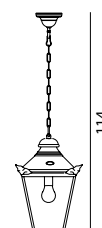

LONDON

CHELSEA

LONDON Klassisk tak/kedje armatur i gjuten aluminium. Klar polykarbonat.

Art	E-nr	Färg	Watt	Glas	Info
481A	7724248	Svart	-	Klart	Tak/kedja
481A	7724247	Vit	-	Klart	Tak/kedja
493A (Big)	7701387	Svart	-	Klart	Tak/kedja
493A (Big)	7701371	Vit	-	Klart	Tak/kedja

*10 ÅRS GARANTI mot korrosion.

CHELSEA Klassisk handgjord armatur med lykthus i polerad koppar. Klar polykarbonat.

Art	E-nr	Färg	Watt	Glas	Info
961	7722149	Koppar	-	Klart	Tak/kedja

Koppar vill efter en tid vill bli mörkoxiderad.

*10 ÅRS GARANTI mot korrosion.

Art. 961