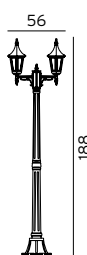

RIMINI/MILANO

RIMINI/MILANO Armaturer i gjuten aluminium. Glas i klar polykarbonat.

Art	E-nr	Färg	Watt	Socket	Glas	Typ
250	7724236	Svart	-	E27	Klar	Portstolpe
250	7722344	Vit	-	E27	Klar	Portstolpe
Art. 250: Rund fot 12 cm. Avstånd mellan bulthålen är 9cm.						
404	7722545	Svart	-	E27	Klar	Blomsterstolpe
404	7722352	Vit	-	E27	Klar	Blomsterstolpe
Art. 404: Fyrkantig fot 16,5 cm. Avstånd mellan bulthålen är 9cm.						
401	7722543	Svart	-	E27	Klar	Stolpe - Milano
401	7722362	Vit	-	E27	Klar	Stolpe - Milano
402	7722544	Svart	-	2xE27	Klar	Stolpe
402	7722378	Vit	-	2xE27	Klar	Stolpe

Art. 401 och 402: Sexkantig fot. Avstånd mellan bulthålen är 17,9 cm (3 bultar).

Tillbehör till Rimini/Milano

307	7722492	Ingjutfästefäste för Art. 250 och 404
405	7722497	Ingjutfästefäste för stolpar Art. 401 och 402
406	7722498	Markfäste för stolpar Art. 401 och 402
111	7722195	Adapter för betongfundament Art. 401 och 401

111: Insticksdjup 490mm: Rekommenderat betongfundament 108/700 E. 7778666 (7778660 Exkl. tillbehör)

Art. 402