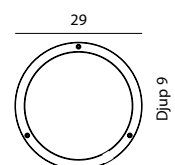

RONDANE

BORNHOLM

RONDANE Gjuten aluminium. Opalvit polykarbonat. Rondane passar även som takarmatur. Utbytbar modul.

Art	E-nr	Färg	Watt	Socket	Lumen ut	Kelvin	Brintid	Dimbar
537	7701412	Aluminium	10W	Modul	305 lm	3000K	50 000h	Dimbar
537	7701414	Grafit	10W	Modul	305 lm	3000K	50 000h	Dimbar

*10 ÅRS GARANTI mot korrosion.

BORNHOLM Gjuten aluminium. Opalvit polykarbonat. Bornholm passar även som takarmatur. Utbytbar modul.

Art	E-nr	Färg	Watt	Socket	Lumen ut	Kelvin	Brintid	Dimbar
541	7701400	Aluminium	10W	Modul	428 lm	3000K	50 000h	Dimbar
541	7701402	Grafit	10W	Modul	428 lm	3000K	50 000h	Dimbar
541	7701401	Vit	10W	Modul	428 lm	3000K	50 000h	Dimbar

*10 ÅRS GARANTI mot korrosion.

Art. 541