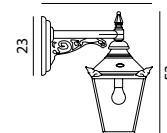

CHELSEA

CHELSEA Klassisk handgjord armatur med lykthus i polerad koppar.

Art	E-nr	Färg	Watt
950	7722236	Koppar	-
963	7724038	Koppar	-
962	7724018	Koppar	-
954	7722394	Koppar	-
955 (Big)	7722395	Koppar	-
960	7722148	Koppar	-
964 (Big)	7703181	Koppar	-

Tillbehör till Art. 954 och 960

152	7722486	Svart

Koppar som efter en tid vill bli mörkoxiderad.
Väggarmar är i lackerad gjuten aluminium. Klart polykarbonat.

* Koppar produkter har 10 ÅRS GARANTI mot korrosion.

Art. 960