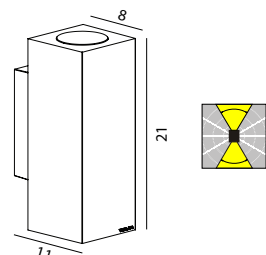

Art. 1731
Art. 1732