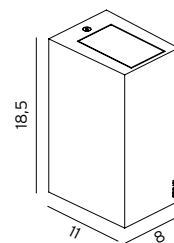

LILLEHAMMER

LILLEHAMMER Fasadbelysning i gjuten aluminium. Klart glas. Finns med flera varianter av ljusspridning.

Art	E-nr	Färg	Watt	Socket	Lumen ut	Kelvin	Brinntid
1580	7701415	Alu	7,1W	Modul	129 lm	3000K	50 000h
1580	7701421	Grafit	7,1W	Modul	129 lm	3000K	50 000h
1580	7701418	Vit	7,1W	Modul	129 lm	3000K	50 000h
1581	7701416	Alu	7,1W	Modul	205 lm	3000K	50 000h
1581	7701422	Grafit	7,1W	Modul	205 lm	3000K	50 000h
1581	7701419	Vit	7,1W	Modul	205 lm	3000K	50 000h
1582	7701417	Alu	4,2W	Modul	103 lm	3000K	50 000h
1582	7701423	Grafit	4,2W	Modul	103 lm	3000K	50 000h
1582	7701420	Vit	4,2W	Modul	103 lm	3000K	50 000h

*För information om 4000K, se mer info på vår hemsida.

*10 ÅRS GARANTI mot korrosion.