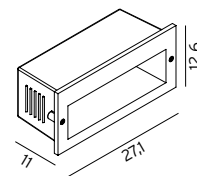

Art. 1933

NAMSOS Infälld armatur i aluminium. Infällningsbox i polypropylen medföljer. Frostad ljusutsläpp.

Art	E-nr	Färg	Watt	Lumen ut	Kelvin	Brinntid
1930	7701653	Aluminium	8,4W	523 lm	3000K	50 000h
1930	7701654	Grafit	8,4W	523 lm	3000K	50 000h

*10 ÅRS GARANTI mot korrosion.