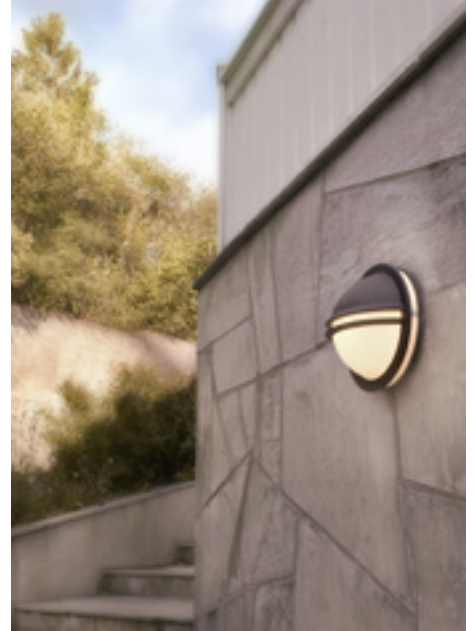

BERLIN

BREMEN

BERLIN Vägglarmatur i gjuten aluminium. Klar eller opalvit polykarbonat. Ljusöppning runt armaturen ger en fin effekt på väggen.

Art	E-nr	Färg	Watt	Socket	Lumen ut	Kelvin	Brinntid	Avskärmning	Dimbar
610	7722465	Svart	-	E27	-	-	-	Klar	-
610	7722466	Vit	-	E27	-	-	-	Klar	-
611	7722467	Svart	-	E27	-	-	-	Opal	-
611	7722468	Vit	-	E27	-	-	-	Opal	-
615	7724317	Svart	8,5W	E27	-	2700K	-	Opal	Dimbar
615	7724318	Vit	8,5W	E27	-	2700K	-	Opal	Dimbar
617	7701399	Svart	10W	Modul	276 lm	3000K	50 000h	Opal	Dimbar
617	7701398	Vit	10W	Modul	276 lm	3000K	50 000h	Opal	Dimbar

Art. 615: Inkl. LED, E27, 806 lm, 2700K, Dimbar, 25000h, utbyttbar ljuskälla
*10 ÅRS GARANTI mot korrosion.

BREMEN Front i galvaniserad eller lackerad stål. Bakstycke i aluminium. Klar eller opalvit polykarbonat.

Art	E-nr	Färg	Watt	Socket	Lumen ut	Kelvin	Brinntid	Avskärmning	Dimbar
630	7722270	Galv	-	E27	-	-	-	Klar	-
630	7722271	Svart	-	E27	-	-	-	Klar	-
631	7722272	Galv	-	E27	-	-	-	Opal	-
631	7722273	Svart	-	E27	-	-	-	Opal	-
637	7701432	Galv	10W	Modul	364 lm	3000K	50 000h	Opal	Dimbar
637	7701433	Svart	10W	Modul	364 lm	3000K	50 000h	Opal	Dimbar

*Galvaniserade produkter har 15 ÅRS GARANTI mot korrosion, och lackerade produkter har 10 ÅRS GARANTI mot korrosion.