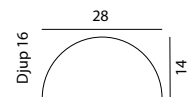

Art. 163
Art. 1496
Art. 5039

*Galvaniserade produkter har 15 ÅRS GARANTI mot korrosion, och lackerade produkter och koppar har 10 ÅRS GARANTI mot korrosion.