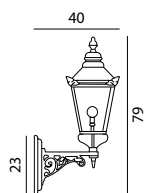

CHELSEA

CHELSEA Klassisk handgjord armatur med lykthus i polerad koppar.

Art	E-nr	Färg	Watt
950	7722236	Koppar	-
963	7724038	Koppar	-
962	7724018	Koppar	-
954	7722394	Koppar	-
955 (Big)	7722395	Koppar	-
960	7722148	Koppar	-
964 (Big)	7703181	Koppar	-

Tillbehör till Art. 954 och 960

152	7722486	Svart

Koppar som efter en tid vill bli mörkoxiderad.
Väggarmar är i lackerad gjuten aluminium. Klart polykarbonat.

* Koppar produkter har 10 ÅRS GARANTI mot korrosion.

Art. 954