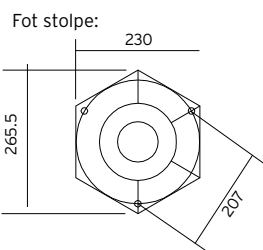

COMO

COMO Stolpar i gjuten aluminium. Klar polykarbonat.

Art	E-nr	Färg	Socket	Watt
371	7722229	Svart	E27	-
372	7722230	Svart	2xE27	-
373	7722231	Svart	3xE27	-

Art. 371, 372, 373 och 382 Sexkantig fot.
Avstånd mellan bulthålen är 20,7 cm (3 bultar).

Tillbehör till Como Art. 371, 372 och 373

305	7722490	Ingjutningsfäste
306	7722491	Markfäste
108	7722487	Adapter för betongfundament

108: Insticksdjup 490mm: Rekommenderat betongfundament 108/700 E. 7778666 (7778660 Exkl. tillbehör)

*10 ÅRS GARANTI mot korrosion