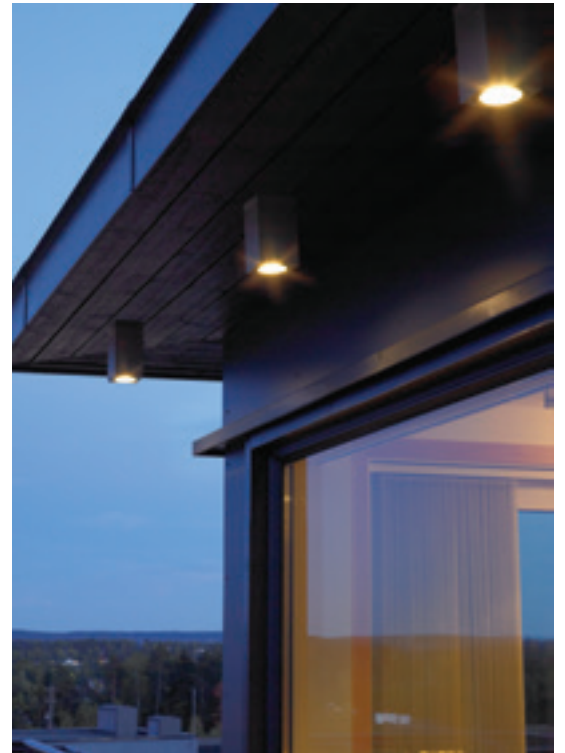

SANDVIK

SANDVIK Armatur i gjuten aluminium. Nedljus. Endast för tak.

Art	E-nr	Färg	Watt	Socket	Lumen ut	Kelvin	Brinntid	Dimbar
796	7724272	Alu	3,9W	GU 10	210 lm	2700K	40 000h	Dimbar
796	7724273	Grafit	3,9W	GU 10	210 lm	2700K	40 000h	Dimbar
796	7724274	Vit	3,9W	GU 10	210 lm	2700K	40 000h	Dimbar

Sandvik Art 796. Inkl. GU10, 25D, 2700K, 265lm, 40000h LED ljuskällor

*10 ÅRS GARANTI mot korrosion.