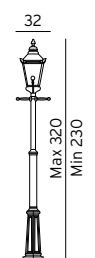

Art. 951

Art. 953

BOLOGNA

BOLOGNA Armaturer i gjuten aluminium. Glob, klar eller opal polykarbonat.

Art	E-nr	Färg	Watt	Socket	Glob	Typ
312	7722245	Svart	-	E27	Klar	Portstolpe
312	7722342	Vit	-	E27	Klar	Portstolpe
313	7722246	Svart	-	E27	Opal	Portstolpe
313	7722388	Vit	-	E27	Opal	Portstolpe
314	7722247	Svart	-	E27	Klar	Blomsterstolpe
314	7722350	Vit	-	E27	Klar	Blomsterstolpe
315	7722248	Svart	-	E27	Opal	Blomsterstolpe
315	7722390	Vit	-	E27	Opal	Blomsterstolpe
Art. 312, 313, 314 och 315: Fyrkantig fot 16,5 cm. Avstånd mellan bulthålen är 9cm.						
362	7722226	Svart	-	2xE27	Klar	Teleskopstolpe
362	7722368	Vit	-	2xE27	Klar	Teleskopstolpe
363	7722250	Svart	-	2xE27	Opal	Teleskopstolpe
363	7722370	Vit	-	2xE27	Opal	Teleskopstolpe
364	7722227	Svart	-	3xE27	Klar	Teleskopstolpe
364	7722364	Vit	-	3xE27	Klar	Teleskopstolpe
365	7722251	Svart	-	3xE27	Opal	Teleskopstolpe
365	7722366	Vit	-	3xE27	Opal	Teleskopstolpe