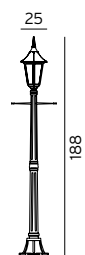

RIMINI/MILANO

RIMINI/MILANO Armaturer i gjuten aluminium. Glas i klar polykarbonat.

Art	E-nr	Färg	Watt	Socket	Glas	Typ
250	7724236	Svart	-	E27	Klar	Portstolpe
250	7722344	Vit	-	E27	Klar	Portstolpe
Art. 250: Rund fot 12 cm. Avstånd mellan bulthålen är 9cm.						
404	7722545	Svart	-	E27	Klar	Blomsterstolpe
404	7722352	Vit	-	E27	Klar	Blomsterstolpe
Art. 404: Fyrkantig fot 16,5 cm. Avstånd mellan bulthålen är 9cm.						
401	7722543	Svart	-	E27	Klar	Stolpe - Milano
401	7722362	Vit	-	E27	Klar	Stolpe - Milano
402	7722544	Svart	-	2xE27	Klar	Stolpe
402	7722378	Vit	-	2xE27	Klar	Stolpe

Art. 401 och 402: Sexkantig fot. Avstånd mellan bulthålen är 17,9 cm (3 bultar).

Tillbehör till Rimini/Milano

307	7722492	Ingjutfästefäste för Art. 250 och 404
405	7722497	Ingjutfästefäste för stolpar Art. 401 och 402
406	7722498	Markfäste för stolpar Art. 401 och 402
111	7722195	Adapter för betongfundament Art. 401 och 401

111: Insticksdjup 490mm: Rekommenderat betongfundament 108/700 E. 7778666 (7778660 Exkl. tillbehör)

Art. 401