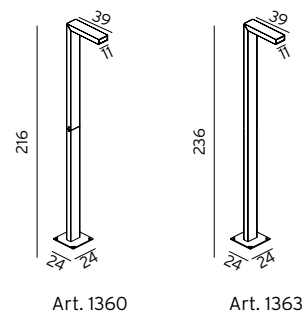

Art. 1363

Tillbehör till Asker stolpe

116	7748320	Ingjutningsfäste
117	7748321	Markfäste
118	7748322	Adapter för 108 fundament

118: Insticksdjup 490mm: Rekommenderat betongfundament 108/700 E. 7778666 (7778660 Exkl. tillbehör)

Art. 1360 är en 2-delad stolpe.
Art. 1363 är en stolpe i ett stycke.

*10 ÅRS GARANTI mot korrosion.

Art. 1360