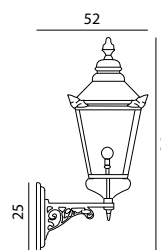

CHELSEA

CHELSEA Klassisk handgjord armatur med lykthus i polerad koppar.

Art	E-nr	Färg	Watt
950	7722236	Koppar	-
963	7724038	Koppar	-
962	7724018	Koppar	-
954	7722394	Koppar	-
955 (Big)	7722395	Koppar	-
960	7722148	Koppar	-
964 (Big)	7703181	Koppar	-

Tillbehör till Art. 954 och 960

152	7722486	Svart

Koppar som efter en tid vill bli mörkoxiderad.
Väggarmar är i lackerad gjuten aluminium. Klart polykarbonat.

* Koppar produkter har 10 ÅRS GARANTI mot korrosion.

Art. 955