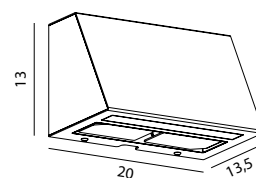

SKI

SKI Vägglarmatur i galvaniserad eller lackerad stål. Polykarbonat med optisk struktur .

Art	E-nr	Färg	Watt	Lumen ut	Kelvin	Brinntid	Egenskap
1390	7703537	Galvaniserad	5,2W	371 lm	3000K	70 000h	2x230V (Uttag)
1390	7703538	Svart	5,2W	371 lm	3000K	70 000h	2x230V (Uttag)

(Art 1390 får inte användas för laddning av EI / hybrid bil. Följs inte detta gäller inga garantier eller ersättningskrav från köparen)

1392	7703539	Galvaniserad	5,2W	346 lm	3000K	70 000h	-
1392	7703540	Svart	5,2W	346 lm	3000K	70 000h	-

Ski finns i två olika utföranden.

Artikel 1390 är med belysningsfunktion och även med dubbla 230V uttag.

Artikel 1392 är endast med belysningsfunktion.

Galvaniserade produkter har 15 ÅRS GARANTI mot korrosion,
och lackerade produkter har 10 ÅRS GARANTI mot korrosion.

Art. 1390