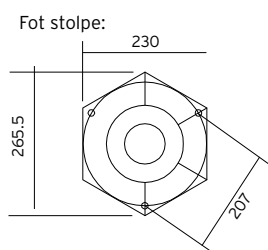

*10 ÅRS GARANTI mot korrosion

Art. 810

Art. 820

Art. 830

RIMINI/MILANO

RIMINI/MILANO Armaturer i gjuten aluminium. Glas i klar polykarbonat.

Art	E-nr	Färg	Watt	Socket	Glas	Typ
250	7724236	Svart	-	E27	Klar	Portstolpe
250	7722344	Vit	-	E27	Klar	Portstolpe
Art. 250: Rund fot 12 cm. Avstånd mellan bulthålen är 9cm.						
404	7722545	Svart	-	E27	Klar	Blomsterstolpe
404	7722352	Vit	-	E27	Klar	Blomsterstolpe
Art. 404: Fyrkantig fot 16,5 cm. Avstånd mellan bulthålen är 9cm.						
401	7722543	Svart	-	E27	Klar	Stolpe - Milano
401	7722362	Vit	-	E27	Klar	Stolpe - Milano
402	7722544	Svart	-	2xE27	Klar	Stolpe
402	7722378	Vit	-	2xE27	Klar	Stolpe