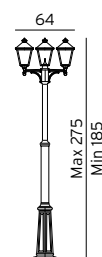

NYHET

LONDON Stolpar i gjuten aluminium. Klar polykarbonat. LED version utan avskärmning.

Art	E-nr	Färg	Socket	Watt	Lumen ut Kelvin	Brinntid	Info
491 (Big)	7722266	Svart	E27	-			
491 (Big)	7722436	Vit	E27	-			
4124 (Big)	7749079	Svart	Modul	17,5W	1392 lm	3000K	50 000h
4125 (Big)	7749121	Svart	Modul	17,5W	-	4000K	50 000h Beställningsvara
492 (Big)	7722267	Svart	2xE27	-			
492 (Big)	7722438	Vit	2xE27	-			
483	7722262	Svart	3xE27	-			
483	7722448	Vit	3xE27	-			
482	7722261	Svart	2xE27	-			
482	7722446	Vit	2xE27	-			

Stolpe, sexkantig fot. Avstånd mellan bulthålen är 20,7 cm (3 bultar).

Tillbehör till London Art. 482, 483, 491, 492, 4124 och 4125

305	7722490	Ingjutningsfäste
306	7722491	Markfäste
108	7722487	Adapter för betongfundament

108: Insticksdjup 490mm: Rekommenderat betongfundament 108/700 E. 7778666 (7778660 Exkl. tillbehör)

*10 ÅRS GARANTI mot korrosion

Art. 483