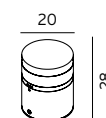

Art. 1247
Art. 5010

*10 ÅRS GARANTI mot korrosion.