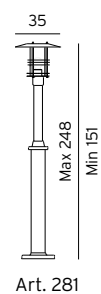

STOCKHOLM Armatur i galvaniserad eller lackerad stål. Klar polykarbonat.

Art	E-nr	Färg	Socket	Watt	Info
281	7722277	Galv	E27	-	Art. 281 har rund fot, diameter 23,5cm
281	7722278	Svart	E27	-	Art. 281 har rund fot, diameter 23,5cm
283	7722028	Galv	2xE27	-	Art. 283 har rund fot, diameter 23,5cm
283	7722036	Svart	2xE27	-	Art. 283 har rund fot, diameter 23,5cm

Avståndet mellan bulthålen, (3 bultar): Stolpe 281 och 283 är 17,9 cm.

Tillbehör till Stockholm Art. 281 och 283

405	7722497	Ingjutningsfäste
406	7722498	Markfäste
111	7722195	Adapter för betongfundament

111: Insticksdjup 490mm: Rekommenderat betongfundament 108/700 E. 7778666 (7778660 Exkl. tillbehör)

Galvaniserade produkter har 15 ÅRS GARANTI mot korrosion,
och lackerade produkter har 10 ÅRS GARANTI mot korrosion.

Art. 281