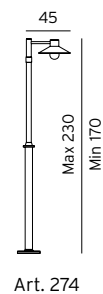

LUND

LUND Armatur i galvaniserad eller lackerad stål. Levereras med klart polykarbonat.

Art	E-nr	Färg	Socket	Watt	Info
274	7724237	Galv	E27	-	Art. 274 har rund fot, diameter 23,5cm
274	7724238	Svart	E27	-	Art. 274 har rund fot, diameter 23,5cm

275	7724239	Galv	2xE27	-	Art. 275 har rund fot, diameter 23,5cm
275	7724240	Svart	2xE27	-	Art. 275 har rund fot, diameter 23,5cm

Avståndet mellan bulthålen, (3 bultar): Stolpe 274 och 275 är 17,9 cm.

Tillbehör till Lund Art. 274 och 275

405	7722497	Ingjutningsfäste
406	7722498	Markfäste
111	7722195	Adapter för betongfundament

111: Insticksdjup 490mm: Rekommenderat betongfundament 108/700 E. 7778666 (7778660 Exkl. tillbehör)

Opalvitt polykarbonat kan beställas till alla Lund modeller.

*Galvaniserade produkter har 15 ÅRS GARANTI mot korrosion, och lackerade produkter har 10 ÅRS GARANTI mot korrosion.

Art. 274