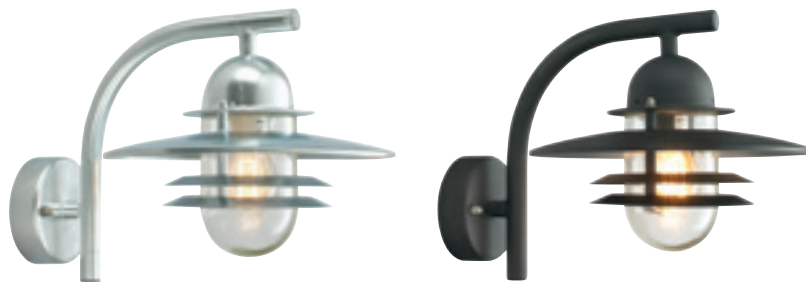

OSLO

LARVIK

OSLO Armatur i galvaniserad eller lackerad stål. Glas i klar polykarbonat.

Art	E-nr	Färg	Watt	Klass
240	7722300	Galvaniserad	-	II
240	7722308	Svart	-	II

LARVIK Armatur i galvaniserad eller lackerad stål. Glas i klar polykarbonat.

Art	E-nr	Färg	Watt	Klass
690	7703637	Galvaniserad	-	II
690	7703638	Svart	-	II

Tillbehör till Oslo Art. 240 och Larvik Art. 690

153	7722488	Galvaniserat stål	Hörnfäste
153	7722489	Svart	Hörnfäste
159	7704021	Galvaniserat stål	Distansplatta
159	7703966	Svart	Distansplatta

Opalvitt polykarbonat kan beställas till alla Oslo och Larvik modeller.

*Galvaniserade produkter har 15 ÅRS GARANTI mot korrosion, och lackerade produkter har 10 ÅRS GARANTI mot korrosion.