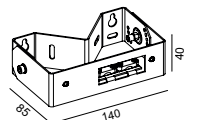

HITRA

GENEVE

HITRA Armaturen sprider ett bra ljus nedåt som lyser upp fasad och omgivning runt armatur.

Art	E-nr	Färg	Watt	Socket	Lumen ut	Kelvin	Brinntid	Dimbar
1330	7703544	Grafit	9,5W	Modul	920 lm	3000K	50 000h	Ej dimbar
1331	7703965	Grafit	17,5W	Modul	1599 lm	3000K	50 000h	Ej dimbar

Tillbehör till Art. 1330 och 1331

151	7704589	Grafit	Hörnfäste/väggfäste (Kan tiltas upp 5°, 30° och 45°)					

*10 ÅRS GARANTI mot korrosion.

GENEVE Armatur i gjuten aluminium. Bländfritt upp-och nedljus. Glas i frostat polykarbonat.

Art	E-nr	Färg	Watt	Socket	Lumen ut	Kelvin	Brinntid	Dimbar
1874	7705929	Aluminium	-	E27	-	-	-	-
1874	7705930	Grafit	-	E27	-	-	-	-
1874	7705931	Vit	-	E27	-	-	-	-
1879	7705932	Aluminium	8,3W	Modul	609 lm	3000K	70 000h	Dimbar
1879	7705933	Grafit	8,3W	Modul	609 lm	3000K	70 000h	Dimbar
1879	7705934	Vit	8,3W	Modul	609 lm	3000K	70 000h	Dimbar

*10 ÅRS GARANTI mot korrosion.

Art. 151