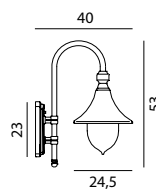

RIMINI

FIRENZE

RIMINI Armaturer i gjuten aluminium. Glas i klar polykarbonat.

Art	E-nr	Färg	Watt	Socket
259	7722597	Svart	-	E27
259	7722322	Vit	-	E27
2591	7722598	Svart	-	E27
2591	7722324	Vit	-	E27

Tillbehör till Rimini Art. 259 och 2591

150	7724268	Svart
150	7722494	Vit

FIRENZE Armaturer i gjuten aluminium. Glas i klar polykarbonat.

Art	E-nr	Färg	Watt	Socket
800	7722232	Svart	-	E27
800	7722421	Vit	-	E27

Tillbehör till Firenze Art. 800

152	7722486	Svart
152	7722496	Vit

Art. 800

*10 ÅRS GARANTI mot korrosion.