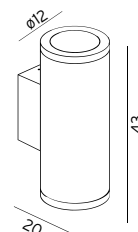

LYSFJORD

NYHET

LYSFJORD Effektfull fasadbelysning i gjuten aluminium. Klart glas. Finns med flera varianter av ljusspridning

Art	E-nr	Färg	Watt	Socket	Lumen ut	Kelvin	Brinntid	Dimbar
6401	7705894	Alu	26,5W	Modul	946 lm	3000K	70 000h	DALI2
6401	7705895	Grafit	26,5W	Modul	946 lm	3000K	70 000h	DALI2
6402	7705896	Alu	26,5W	Modul	946 lm	3000K	70 000h	DALI2
6402	7705897	Grafit	26,5W	Modul	946 lm	3000K	70 000h	DALI2
6403	7705898	Alu	26,5W	Modul	1813 lm	3000K	70 000h	DALI2
6403	7705899	Grafit	26,5W	Modul	1813 lm	3000K	70 000h	DALI2
6404	7705900	Alu	26,5W	Modul	78 lm	3000K	70 000h	DALI2
6404	7705901	Grafit	26,5W	Modul	78 lm	3000K	70 000h	DALI2