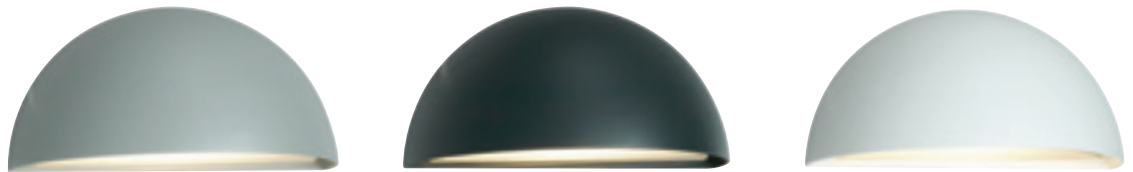

HALDEN

VASA

VASA Ny uppdaterad version! Gjuten aluminium. Polykarbonat med optisk struktur. Utbytbar ljuskälla och moduler.

Art	E-nr	Färg	Watt	Socket	Lumen ut	Kelvin	Brintid	Dimbar	Info
127	7724295	Aluminium	8,5W	E27	384 lm	2700K	25 000h	Dimbar	Inkl. ljuskälla
127	7724296	Grafit	8,5W	E27	384 lm	2700K	25 000h	Dimbar	Inkl. ljuskälla
127	7724297	Vit	8,5W	E27	384 lm	2700K	25 000h	Dimbar	Inkl. ljuskälla
128	7703091	Aluminium	8,5W	Modul	631 lm	3000K	70 000h	Dimbar	
128	7703092	Grafit	8,5W	Modul	631 lm	3000K	70 000h	Dimbar	
128	7703093	Vit	8,5W	Modul	631 lm	3000K	70 000h	Dimbar	
5019	7703230	Aluminium	8,5W	Modul	-	4000K	70 000h	Dimbar	Beställningsvara
5019	7703231	Grafit	8,5W	Modul	-	4000K	70 000h	Dimbar	Beställningsvara
5019	7703232	Vit	8,5W	Modul	-	4000K	70 000h	Dimbar	Beställningsvara

*För information om DALI med 3000K och 4000K, se mer info på vår hemsida.

*10 ÅRS GARANTI mot korrosion.