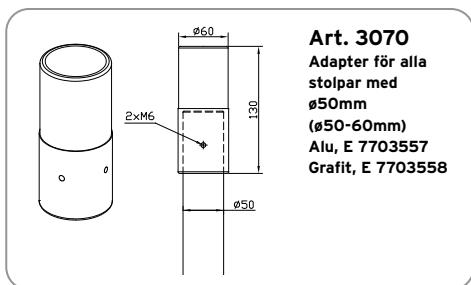

E27
IP54, Klass II

Kabel medföljer

Art. 3060
Adapter för alla stolpar
med $\varnothing 60$ mm
($\varnothing 60$ - 50 mm)
Galv, E 7747506
Svart, E 7990071
Vit, E 7990072

Art. 3061
Adapter för Art.
4012, 4112, 4113
och 3012 lykthus
med stegpinne
 $\varnothing 60$ mm
($\varnothing 60$ - 50 mm)
Svart, E 7780209
Vit, E 7780210