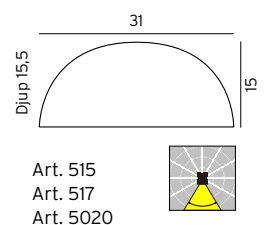

Photo: Sweforor JW

HALDEN Gjuten aluminium. Polykarbonat med optisk struktur. Utbytbar ljuskälla och modul.

Art	E-nr	Färg	Watt	Sockel	Lumen ut	Kelvin	Brinttid	Dimbar	Info
515	7724298	Aluminium	8,5W	E27	175 lm	2700K	25 000h	Dimbar	Inkl. ljuskälla
515	7724299	Grafit	8,5W	E27	175 lm	2700K	25 000h	Dimbar	Inkl. ljuskälla
515	7724300	Vit	8,5W	E27	175 lm	2700K	25 000h	Dimbar	Inkl. ljuskälla
517	7701403	Aluminium	8,5W	Modul	682 lm	3000K	50 000h	Dimbar	
517	7701405	Grafit	8,5W	Modul	682 lm	3000K	50 000h	Dimbar	
517	7701404	Vit	8,5W	Modul	682 lm	3000K	50 000h	Dimbar	
5020	7703233	Aluminium	8,5W	Modul	662 lm	4000K	50 000h	Dimbar	Beställningsvara
5020	7703234	Grafit	8,5W	Modul	662 lm	4000K	50 000h	Dimbar	Beställningsvara
5020	7703235	Vit	8,5W	Modul	662 lm	4000K	50 000h	Dimbar	Beställningsvara

*För information om DALI med 3000K och 4000K, se mer info på vår hemsida.

*10 ÅRS GARANTI mot korrosion.