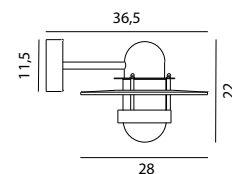

VANSBRO

BERGEN

VANSBRO Armatur i galvaniserad eller lackerad stål. Glas i klar polykarbonat.

Art	E-nr	Färg	Watt	Socket	Klass
1920	7701646	Galvaniserad	-	E27	II
1920	7701645	Svart	-	E27	II
1920	7701783	Koppar	-	E27	II

(Koppar mörkoxideras)

BERGEN Armatur i galvaniserad eller lackerad stål. Glas i klar polykarbonat.

Art	E-nr	Färg	Watt	Socket	Klass
270	7722238	Galvaniserad	-	E27	II
270	7722239	Svart	-	E27	II

Tillbehör till Vansbro Art. 1920 och Bergen Art. 270

153	7722488	Galvaniserad	Hörnfäste
153	7722489	Svart	Hörnfäste
153	7722298	Koppar	Hörnfäste
159	7704021	Galvaniserad	Distansplatta
159	7703966	Svart	Distansplatta

Opalvitt polykarbonat kan beställas till alla Vansbro och Bergen modeller.

*Galvaniserade produkter har 15 ÅRS GARANTI mot korrosion, och lackerade produkter och koppar har 10 ÅRS GARANTI mot korrosion.

Art. 270