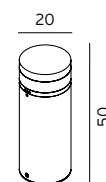

Art. 1244
Art. 5009