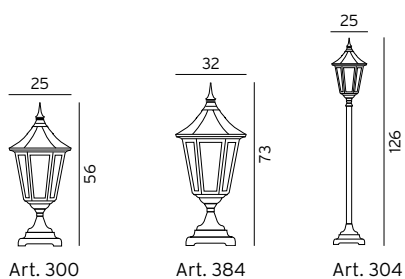

304	7722253	Svart	E27	-
304	7722348	Vit	E27	-

Art. 304: Fyrkantig fot 16,5 cm. Avstånd mellan bulthålen är 9cm.

Tillbehör till Modena Art. 300, 304 och 384

307	7722492	Ingjutningsfäste
-----	---------	------------------