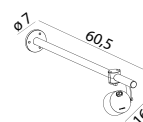

Art. 6706
Art. 6702