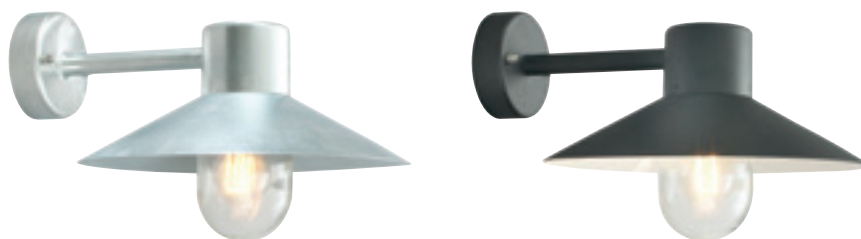

LUND Armatur i galvaniserad eller lackerad stål. Glas i klar polykarbonat.

Art	E-nr	Färg	Watt	Socket	Klass
290	7722000	Galvaniserad	-	E27	II
290	7722001	Svart	-	E27	II

Tillbehör till Lund Art. 290

153	7722488	Galvaniserad	Hörfäste
153	7722489	Svart	Hörfäste
159	7704021	Galvaniserad	Distansplatta
159	7703966	Svart	Distansplatta

Opalvitt polykarbonat kan beställas till alla Lund modeller.

*Galvaniserade produkter har 15 ÅRS GARANTI mot korrosion, och lackerade produkter har 10 ÅRS GARANTI mot korrosion.