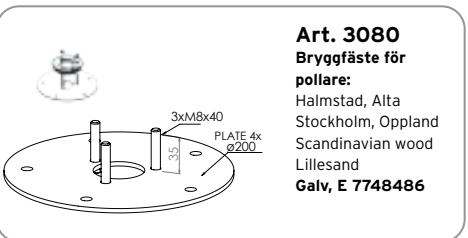

Art. 3080
Bryggfäste för
pollare:
Halmstad, Alta
Stockholm, Oppland
Scandinavian wood
Lillesand
Galv, E 7748486

UE

URBAN ELEMENTS

WWW.URBAN-ELEMENTS.DK