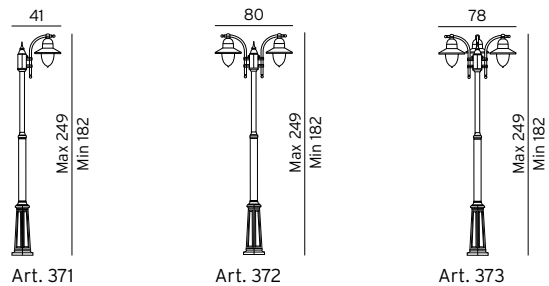

COMO

COMO Stolpar i gjuten aluminium. Klar polykarbonat.

Art	E-nr	Färg	Socket	Watt
371	7722229	Svart	E27	-
372	7722230	Svart	2xE27	-
373	7722231	Svart	3xE27	-

Art. 371, 372, 373 och 382 Sexkantig fot.
Avstånd mellan bulthålen är 20,7 cm (3 bultar).

Tillbehör till Como Art. 371, 372 och 373

305	7722490	Ingjutningsfäste
306	7722491	Markfäste
108	7722487	Adapter för betongfundament

108: Insticksdjup 490mm: Rekommenderat betongfundament 108/700 E. 7778666 (7778660 Exkl. tillbehör)

*10 ÅRS GARANTI mot korrosion