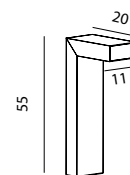

ASKER Modern LED pollare i gjuten aluminium. Bländfri med indirekt ljus. Polykarbonat glas med optisk struktur.

Art	E-nr	Färg	Watt	Sockel	Lumen ut	Kelvin	Brinntid	Ljuskördelning	IK	Info
1310	7749074	Aluminium	9,5W	Modul	585 lm	3000K	50 000h	Symmetrisk	IK10	
1310	7749075	Grafit	9,5W	Modul	585 lm	3000K	50 000h	Symmetrisk	IK10	
1310	7749527	Svart	9,5W	Modul	585 lm	3000K	50 000h	Symmetrisk	IK10	
1311	7748049	Aluminium	9,5W	Modul	585 lm	3000K	50 000h	Symmetrisk	IK10	
1311	7748050	Grafit	9,5W	Modul	585 lm	3000K	50 000h	Symmetrisk	IK10	
1311	7749528	Svart	9,5W	Modul	585 lm	3000K	50 000h	Symmetrisk	IK10	
5124	7749145	Aluminium	9,5W	Modul	640 lm	4000K	50 000h	Symmetrisk	IK10	Beställningsvara
5124	7749147	Grafit	9,5W	Modul	640 lm	4000K	50 000h	Symmetrisk	IK10	Beställningsvara

*10 ÅRS GARANTI mot korrosion.

Art. 1310