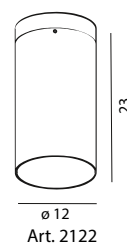

NIDAROS

NYHET

NIDAROS Takarmatur i gjuten aluminium. Klart härdat glas. Finns i tre olika storlekar.

Art	E-nr	Färg	Watt	Socket	Lumen ut	Kelvin	Brinntid	Längd	Dimbar	Spridning
2120	7705607	Alu	10,7W	Modul	631 lm	3000K	50 000h	9cm	Dimbar	24°
2120	7705608	Grafit	10,7W	Modul	631 lm	3000K	50 000h	9cm	Dimbar	24°
2120	7705609	Vit	10,7W	Modul	631 lm	3000K	50 000h	9cm	Dimbar	24°
2121	7705615	Alu	7,8W	Modul	765lm	3000K	50 000h	18cm	Dimbar	24°
2121	7705616	Grafit	7,8W	Modul	765lm	3000K	50 000h	18cm	Dimbar	24°
2121	7705617	Vit	7,8W	Modul	765lm	3000K	50 000h	18cm	Dimbar	24°
2122	7705619	Alu	7,8W	Modul	765lm	3000K	50 000h	23cm	Dimbar	24°
2122	7705623	Grafit	7,8W	Modul	765lm	3000K	50 000h	23cm	Dimbar	24°
2122	7705624	Vit	7,8W	Modul	765lm	3000K	50 000h	23cm	Dimbar	24°

*För information om 4000K, se mer info på vår hemsida.