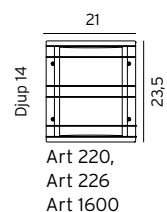

STOCKHOLM Vägmodell i galvaniserad eller lackerad stål. Glas i klar eller opal polykarbonat.

Art	E-nr	Färg	Watt	Socket	Klass	Lumen ut	Kelvin	Brinntid	Glas
220	7724009	Galvaniserad	-	E27	I	-	-	-	Opal
220	7724010	Svart	-	E27	I	-	-	-	Opal
226	7724110	Galvaniserad	-	E27	I	-	-	-	Klar
226	7724111	Svart	-	E27	I	-	-	-	Klar
1600	7701430	Galvaniserad	8W	Modul	I	332 lm	3000K	50 000h	Opal
1600	7701431	Svart	8W	Modul	I	332 lm	3000K	50 000h	Opal

*Galvaniserade produkter har 15 ÅRS GARANTI mot korrosion, och lackerade produkter har 10 ÅRS GARANTI mot korrosion.