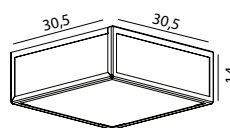

Art. 1944

Art. 1945

LONDON

CHELSEA

LONDON Klassisk tak/kedje armatur i gjuten aluminium. Klar polykarbonat.

Art	E-nr	Färg	Watt	Glas	Info
481A	7724248	Svart	-	Klart	Tak/kedja
481A	7724247	Vit	-	Klart	Tak/kedja
493A (Big)	7701387	Svart	-	Klart	Tak/kedja
493A (Big)	7701371	Vit	-	Klart	Tak/kedja