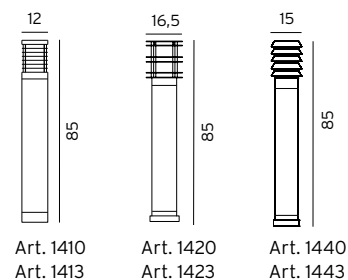

Galvaniserade produkter har 15 ÅRS GARANTI mot korrosion. Trästommen har 5 år GARANTI, måste då behandlas med klar olja årligen. Man kan få trästommen i två olika utföranden: Behandlad två gånger med brun olja, eller endast impregnerad, efter en tid blir den naturligt grå.