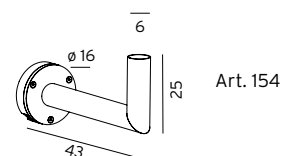

BORG

TILLBEHÖR till Borg Art. 6151, 5145, 5146 och 5147

Art	E-nr	Färg	
154	7702581	Aluminium	Väggfäste med arm, $\varnothing 60\text{mm}$
154	7702583	Grafit	Väggfäste med arm, $\varnothing 60\text{mm}$
8080	7780163	Aluminium	Stolpe 3 meter (3,5m med instick)
8080	7780164	Grafit	Stolpe 3 meter (3,5m med instick)
8081	7780168	Aluminium	Stolpe 4 meter (4,5m med instick)
8081	7780169	Grafit	Stolpe 4 meter (4,5m med instick)
8089	7771178	-	Stolpinsats för Art 8080 och 8081

*10 ÅRS GARANTI mot korrosion.

Art. 154