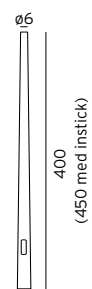

STOLPAR

Art	E-nr	Färg	ø mm	Material
8080	7780163	Aluminium	ø60	Glasfiber komposit
8080	7780164	Grafit	ø60	Glasfiber komposit
8081	7780168	Aluminium	ø60	Glasfiber komposit
8081	7780169	Grafit	ø60	Glasfiber komposit

Art. 8080, 8081: Stolparna har även 50cm instick

1273	7780219	Aluminium	ø50	Aluminium
1273	7780220	Grafit	ø50	Aluminium
3009	7722092	Galv	ø50	Galvaniserat stål
3011	7780206	Svart	ø50	Aluminium
3010	7780204	Svart	ø50	Aluminium
3010	7780205	Vit	ø50	Aluminium
30101B	7780269	Svart	ø50	Aluminium

Tillbehör till stolparna

8089	7771178	Stolpinsats	För Art. 8080 och 8081
405	7722497	Ingjutningsfäste	För Art. 1273, 3009 och 3011
406	7722498	Markfäste	För Art. 1273, 3009 och 3011
111	7722195	Adapter för betongfundament	För Art. 1273, 3009 och 3011

Insticksdjup 490mm: Rekommenderat betongfundament 108/700 E. 7778666 (7778660 Exkl. tillbehör)

305	7722490	Ingjutningsfäste	För Art. 3010, 30101
306	7722491	Markfäste	För Art. 3010, 30101
108	7722487	Adapter för betongfundament	För Art. 3010, 30101

Insticksdjup 490mm: Rekommenderat betongfundament 108/700 E. 7778666 (7778660 Exkl. tillbehör)

Art. 8081