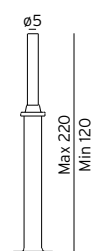

STOLPAR

Art	E-nr	Färg	ø mm	Material
8080	7780163	Aluminium	ø60	Glasfiber komposit
8080	7780164	Grafit	ø60	Glasfiber komposit
8081	7780168	Aluminium	ø60	Glasfiber komposit
8081	7780169	Grafit	ø60	Glasfiber komposit

Art. 8080, 8081: Stolparna har även 50cm instick

1273	7780219	Aluminium	ø50	Aluminium
1273	7780220	Grafit	ø50	Aluminium
3009	7722092	Galv	ø50	Galvaniserat stål
3011	7780206	Svart	ø50	Aluminium
3010	7780204	Svart	ø50	Aluminium
3010	7780205	Vit	ø50	Aluminium
30101B	7780269	Svart	ø50	Aluminium

Tillbehör till stolparna

8089	7771178	Stolpinsats	För Art. 8080 och 8081
405	7722497	Ingjutningsfäste	För Art. 1273, 3009 och 3011
406	7722498	Markfäste	För Art. 1273, 3009 och 3011
111	7722195	Adapter för betongfundament	För Art. 1273, 3009 och 3011

Insticksdjup 490mm: Rekommenderat betongfundament 108/700 E. 7778666 (7778660 Exkl. tillbehör)

305	7722490	Ingjutningsfäste	För Art. 3010, 30101
306	7722491	Markfäste	För Art. 3010, 30101
108	7722487	Adapter för betongfundament	För Art. 3010, 30101

Insticksdjup 490mm: Rekommenderat betongfundament 108/700 E. 7778666 (7778660 Exkl. tillbehör)

Art. 3009