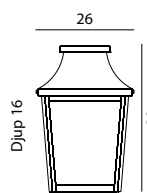

CHELSEA

CHELSEA Klassisk handgjord armatur med lykthus i polerad koppar.

Art	E-nr	Färg	Watt
950	7722236	Koppar	-
963	7724038	Koppar	-
962	7724018	Koppar	-
954	7722394	Koppar	-
955 (Big)	7722395	Koppar	-
960	7722148	Koppar	-
964 (Big)	7703181	Koppar	-

Tillbehör till Art. 954 och 960

152	7722486	Svart

Koppar som efter en tid vill bli mörkoxiderad.
Väggarmar är i lackerad gjuten aluminium. Klart polykarbonat.

* Koppar produkter har 10 ÅRS GARANTI mot korrosion.

Art. 963