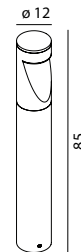

Art. 1321
Art. 5123