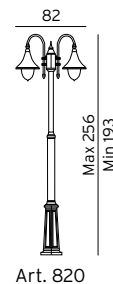

FIRENZE

FIRENZE Stolpar i gjuten aluminium. Klar polykarbonat.

Art	E-nr	Färg	Socket	Watt
810	7722233	Svart	E27	-
810	7722372	Vit	E27	-
820	7722234	Svart	2xE27	-
820	7722374	Vit	2xE27	-
830	7722235	Svart	3xE27	-
830	7722376	Vit	3xE27	-

Art. 810, 820 och 830 Sexkantig fot.

Avstånd mellan bulthålen är 20,7 cm (3 bultar).

Tillbehör till Firenze Art. 810, 820 och 830

305	7722490	Ingjutningsfäste
306	7722491	Markfäste
108	7722487	Adapter för betongfundament
108: Insticksdjup 490mm: Rekommenderat betongfundament 108/700 E. 7778666		

*10 ÅRS GARANTI mot korrosion