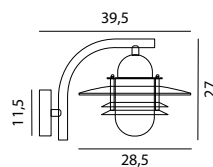

OSLO

LARVIK

OSLO Armatur i galvaniserad eller lackerad stål. Glas i klar polykarbonat.

Art	E-nr	Färg	Watt	Klass
240	7722300	Galvaniserad	-	II
240	7722308	Svart	-	II

LARVIK Armatur i galvaniserad eller lackerad stål. Glas i klar polykarbonat.

Art	E-nr	Färg	Watt	Klass
690	7703637	Galvaniserad	-	II
690	7703638	Svart	-	II

Tillbehör till Oslo Art. 240 och Larvik Art. 690

153	7722488	Galvaniserat stål	Hörnfäste
153	7722489	Svart	Hörnfäste
159	7704021	Galvaniserat stål	Distansplatta
159	7703966	Svart	Distansplatta

Opalvitt polykarbonat kan beställas till alla Oslo och Larvik modeller.

Art. 240

*Galvaniserade produkter har 15 ÅRS GARANTI mot korrosion, och lackerade produkter har 10 ÅRS GARANTI mot korrosion.