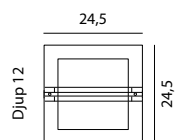

Art. 650
Art. 651
Art. 657