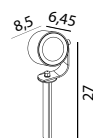

Art. 6165
Art. 6167

Moss. Justerbart huvud för tiltning

*För mer information om 4000K, se info på vår hemsida.

* 10 ÅRS GARANTI mot korrosion.