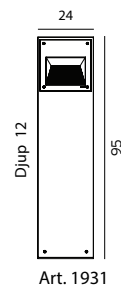

NAMSOS Pollare med infälld armatur. Armaturhus i aluminium. Frostad ljusutsläpp.

Art	E-nr	Färg	Watt	Socket	Lumen ut	Kelvin	Brinntid	Mått (H xB)
1931	7748037	Aluminium	8,4W	Modul	523 lm	3000K	50 000h	95x24cm
1931	7748038	Grafit	8,4W	Modul	523 lm	3000K	50 000h	95x24cm
1932	7748039	Aluminium	8,4W	Modul	523 lm	3000K	50 000h	65x24cm
1932	7748040	Grafit	8,4W	Modul	523 lm	3000K	50 000h	65x24cm

Tillbehör till Namsos Art 1931 och 1932

112	7703077	Ingjutningsfäste
113	7703078	Markfäste
114	7703079	Adapter för betongfundament
114: Insticksdjup 490mm: Rekommenderat betongfundament 108/700 E. 7778666 (7778660 Exkl. tillbehör)		

*10 ÅRS GARANTI mot korrosion.

Art. 1931