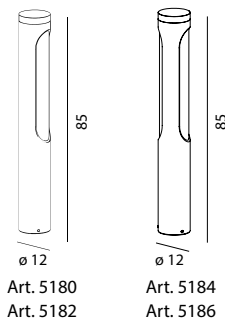

OPPLAND

KISA

NYHET

KISA Modern LED pollare i gjuten aluminium. Frostat PMMA glas som avskärmar ljuskällan och sprider ett jämnt och behagligt ljus.

Art	E-nr	Färg	Watt	Socket	Lumen ut	Kelvin	Brinntid	Typ	Dimbar
5180	7749530	Alu	8,8W	Modul	706 lm	3000K	70 000h	Ljusutsläpp Enkel	Dimbar
5180	7749531	Grafit	8,8W	Modul	706 lm	3000K	70 000h	Ljusutsläpp Enkel	Dimbar
5182	7749532	Alu	14,1W	Modul	1185 lm	3000K	70 000h	Ljusutsläpp Enkel	DALI2
5182	7749533	Grafit	14,1W	Modul	1185 lm	3000K	70 000h	Ljusutsläpp Enkel	DALI2
*Artikel 5182 är beställningsvara.									
5184	7749534	Alu	15,2W	Modul	1407 lm	3000K	70 000h	Ljusutsläpp Dubbel	Dimbar
5184	7749535	Grafit	15,2W	Modul	1407 lm	3000K	70 000h	Ljusutsläpp Dubbel	Dimbar
5186	7749536	Alu	27W	Modul	2432 lm	3000K	70 000h	Ljusutsläpp Dubbel	DALI2
5186	7749537	Grafit	27W	Modul	2432 lm	3000K	70 000h	Ljusutsläpp Dubbel	DALI2

*Artikel 5186 är beställningsvara.

Tillbehör till Kisa och Oppland.

205	7722190	Ingjutningsfäste
206	7722191	Markfäste
206S	7722192	Adapter för betongfundament

206S: Insticksdjup 490mm: Rekommenderat betongfundament 108/700 E. 7778666 (7778660 Exkl. tillbehör)

*10 ÅRS GARANTI mot korrosion.