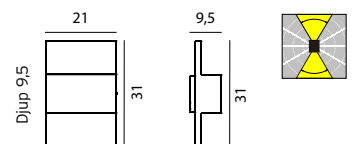

Art. 1874
Art. 1879