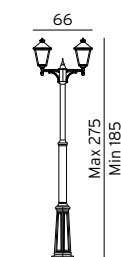

NYHET

LONDON Stolpar i gjuten aluminium. Klar polykarbonat. LED version utan avskärmning.

Art	E-nr	Färg	Socket	Watt	Lumen ut Kelvin	Brinntid	Info
491 (Big)	7722266	Svart	E27	-			
491 (Big)	7722436	Vit	E27	-			
4124 (Big)	7749079	Svart	Modul	17,5W	1392 lm	3000K	50 000h
4125 (Big)	7749121	Svart	Modul	17,5W	-	4000K	50 000h Beställningsvara
492 (Big)	7722267	Svart	2xE27	-			
492 (Big)	7722438	Vit	2xE27	-			
483	7722262	Svart	3xE27	-			
483	7722448	Vit	3xE27	-			
482	7722261	Svart	2xE27	-			
482	7722446	Vit	2xE27	-			

Stolpe, sexkantig fot. Avstånd mellan bulthålen är 20,7 cm (3 bultar).

Tillbehör till London Art. 482, 483, 491, 492, 4124 och 4125

305	7722490	Ingjutningsfäste
306	7722491	Markfäste
108	7722487	Adapter för betongfundament

108: Insticksdjup 490mm: Rekommenderat betongfundament 108/700 E. 7778666 (7778660 Exkl. tillbehör)

*10 ÅRS GARANTI mot korrosion

Art. 482