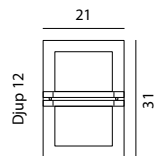

Art. 660
Art. 661
Art. 681