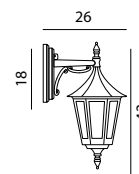

RIMINI

FIRENZE

RIMINI Armaturer i gjuten aluminium. Glas i klar polykarbonat.

Art	E-nr	Färg	Watt	Socket
259	7722597	Svart	-	E27
259	7722322	Vit	-	E27
2591	7722598	Svart	-	E27
2591	7722324	Vit	-	E27

Tillbehör till Rimini Art. 259 och 2591

150	7724268	Svart
150	7722494	Vit

FIRENZE Armaturer i gjuten aluminium. Glas i klar polykarbonat.

Art	E-nr	Färg	Watt	Socket
800	7722232	Svart	-	E27
800	7722421	Vit	-	E27

Tillbehör till Firenze Art. 800

152	7722486	Svart
152	7722496	Vit

Art. 2591

*10 ÅRS GARANTI mot korrosion.