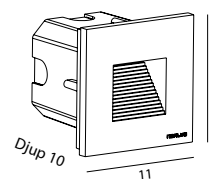

NAMSOS

NAMSOS MINI

NAMSOS Vägglarmatur. Armaturhus i aluminium. Glas - härdat, frostat.

Art	E-nr	Färg	Watt	Lumen ut	Kelvin	Brinntid
1341	7704592	Aluminium	4W	123 lm	3000K	50 000h
1341	7704593	Grafit	4W	123 lm	3000K	50 000h

Tillbehör till Art. 1341

157	7704590	Aluminium	Distansplatta för utanpåliggande kabel			
157	7704591	Grafit	Distansplatta för utanpåliggande kabel			

*10 ÅRS GARANTI mot korrosion.

NAMSOS MINI Infälld armatur. Armaturhus i aluminium. Glas - härdat, frostat.

Art	E-nr	Färg	Watt	Lumen ut	Kelvin	Brinntid
1340	7703088	Aluminium	4W	59 lm	3000K	50 000h
1340	7703089	Grafit	4W	59 lm	3000K	50 000h

Infällningsbox i polypropylen medföljer.

*10 ÅRS GARANTI mot korrosion.

Art. 1340