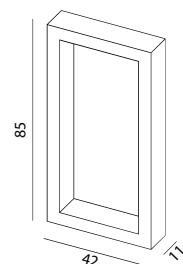

HELLVIK

NYHET

HELLVIK Modern LED pollare i gjuten aluminium. Bländfri med indirekt ljus. Polykarbonat glas med optisk struktur.

Art	E-nr	Färg	Watt	Socket	Lumen ut	Kelvin	Brinttid	Mått (H x B)	Info
2400	7749599	Aluminium	6,9W	Modul	531 lm	3000K	72 000h	55x42 cm	IK10
2400	7749600	Grafit	6,9W	Modul	531 lm	3000K	72 000h	55x42 cm	IK10
2410	7749601	Aluminium	11,8W	Modul	1014 lm	3000K	72 000h	85x42 cm	IK10
2410	7749602	Grafit	11,8W	Modul	1014 lm	3000K	72 000h	85x42 cm	IK10

Tillbehör till Hellvik art 2400, 2410.

1907	7703077	Ingjutningsfäste (Krävs två fästen för montage)							
1908	7703078	Markfäste (Krävs två fästen för montage)							
209	7749653	Adapter för betongfundament							

209: Insticksdjup 490mm: Rekommenderat betongfundament 108/700 E. 7778666 (7778660 Exkl. tillbehör)

Art. 2410