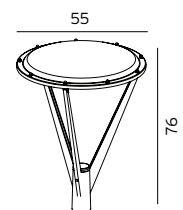

Art. 6141
Art. 5135
Art. 5136
Art. 5137