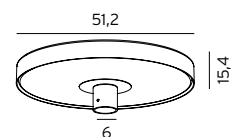

Art. 6151
Art. 5145
Art. 5146
Art. 5147

*10 ÅRS GARANTI mot korrosion.