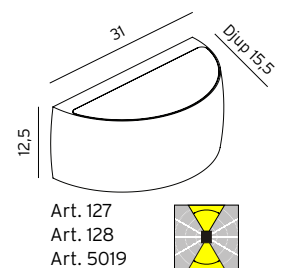

HALDEN

VASA

VASA Ny uppdaterad version! Gjuten aluminium. Polykarbonat med optisk struktur. Utbytbar ljuskälla och moduler.

Art	E-nr	Färg	Watt	Socket	Lumen ut	Kelvin	Brintid	Dimbar	Info
127	7724295	Aluminium	8,5W	E27	384 lm	2700K	25 000h	Dimbar	Inkl. ljuskälla
127	7724296	Grafit	8,5W	E27	384 lm	2700K	25 000h	Dimbar	Inkl. ljuskälla
127	7724297	Vit	8,5W	E27	384 lm	2700K	25 000h	Dimbar	Inkl. ljuskälla
128	7703091	Aluminium	8,5W	Modul	631 lm	3000K	70 000h	Dimbar	
128	7703092	Grafit	8,5W	Modul	631 lm	3000K	70 000h	Dimbar	
128	7703093	Vit	8,5W	Modul	631 lm	3000K	70 000h	Dimbar	
5019	7703230	Aluminium	8,5W	Modul	-	4000K	70 000h	Dimbar	Beställningsvara
5019	7703231	Grafit	8,5W	Modul	-	4000K	70 000h	Dimbar	Beställningsvara
5019	7703232	Vit	8,5W	Modul	-	4000K	70 000h	Dimbar	Beställningsvara

*För information om DALI med 3000K och 4000K, se mer info på vår hemsida.

*10 ÅRS GARANTI mot korrosion.