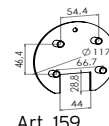

Art. 159

*Galvaniserade produkter har 15 ÅRS GARANTI mot korrosion, och lackerade produkter har 10 ÅRS GARANTI mot korrosion.