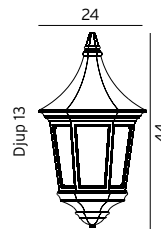

VENEDIG

GENOVA

GENOVA MINI

VENEDIG Klassisk väggarmatur i gjuten aluminium. Glas i klar polykarbonat.

Art	E-nr	Färg	Watt	Sockel	Glas
261	7722294	Svart	-	E27	Klar
261	7722320	Vit	-	E27	Klar

*10 ÅRS GARANTI mot korrosion.

GENOVA / GENOVA MINI Armaturer i gjuten aluminium. Glas i klar polykarbonat.

Art	E-nr	Färg	Watt	Sockel	Glas
170	7722217	Svart	-	E27	Klar
170	7722328	Vit	-	E27	Klar
175	7722292	Svart	-	E27	Klar
175	7722478	Vit	-	E27	Klar

*10 ÅRS GARANTI mot korrosion.

Art. 261