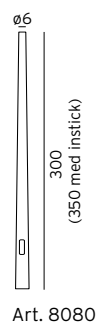

STOLPAR

Art	E-nr	Färg	ø mm	Material
8080	7780163	Aluminium	ø60	Glasfiber komposit
8080	7780164	Grafit	ø60	Glasfiber komposit
8081	7780168	Aluminium	ø60	Glasfiber komposit
8081	7780169	Grafit	ø60	Glasfiber komposit

Art. 8080, 8081: Stolparna har även 50cm instick

1273	7780219	Aluminium	ø50	Aluminium
1273	7780220	Grafit	ø50	Aluminium
3009	7722092	Galv	ø50	Galvaniserat stål
3011	7780206	Svart	ø50	Aluminium
3010	7780204	Svart	ø50	Aluminium
3010	7780205	Vit	ø50	Aluminium
30101B	7780269	Svart	ø50	Aluminium

Tillbehör till stolparna

8089	7771178	Stolpinsats	För Art. 8080 och 8081
405	7722497	Ingjutningsfäste	För Art. 1273, 3009 och 3011
406	7722498	Markfäste	För Art. 1273, 3009 och 3011
111	7722195	Adapter för betongfundament	För Art. 1273, 3009 och 3011

Insticksdjup 490mm: Rekommenderat betongfundament 108/700 E. 7778666 (7778660 Exkl. tillbehör)

305	7722490	Ingjutningsfäste	För Art. 3010, 30101
306	7722491	Markfäste	För Art. 3010, 30101
108	7722487	Adapter för betongfundament	För Art. 3010, 30101

Insticksdjup 490mm: Rekommenderat betongfundament 108/700 E. 7778666 (7778660 Exkl. tillbehör)

Art. 8080