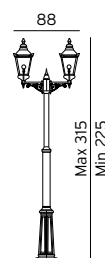

Art. 951

Art. 953

BOLOGNA

BOLOGNA Armaturer i gjuten aluminium. Glob, klar eller opal polykarbonat.

Art	E-nr	Färg	Watt	Socket	Glob	Typ
312	7722245	Svart	-	E27	Klar	Portstolpe
312	7722342	Vit	-	E27	Klar	Portstolpe
313	7722246	Svart	-	E27	Opal	Portstolpe
313	7722388	Vit	-	E27	Opal	Portstolpe
314	7722247	Svart	-	E27	Klar	Blomsterstolpe
314	7722350	Vit	-	E27	Klar	Blomsterstolpe
315	7722248	Svart	-	E27	Opal	Blomsterstolpe
315	7722390	Vit	-	E27	Opal	Blomsterstolpe
Art. 312, 313, 314 och 315: Fyrkantig fot 16,5 cm. Avstånd mellan bulthålen är 9cm.						
362	7722226	Svart	-	2xE27	Klar	Teleskopstolpe
362	7722368	Vit	-	2xE27	Klar	Teleskopstolpe
363	7722250	Svart	-	2xE27	Opal	Teleskopstolpe
363	7722370	Vit	-	2xE27	Opal	Teleskopstolpe
364	7722227	Svart	-	3xE27	Klar	Teleskopstolpe
364	7722364	Vit	-	3xE27	Klar	Teleskopstolpe
365	7722251	Svart	-	3xE27	Opal	Teleskopstolpe
365	7722366	Vit	-	3xE27	Opal	Teleskopstolpe