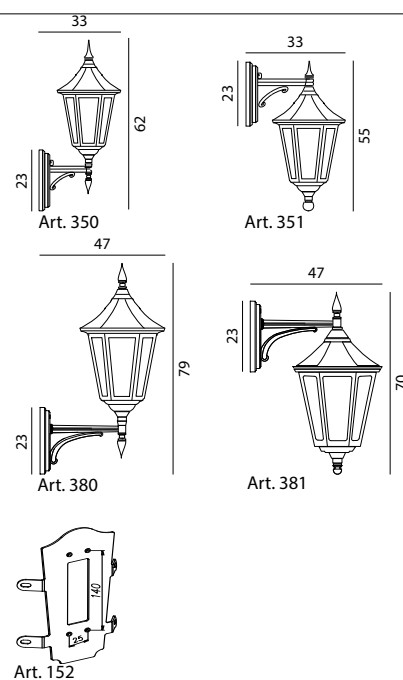

Tillbehör till Modena Art. 350, 351, 380 och 381

152	7722486	Svart
152	7722496	Vit

*10 ÅRS GARANTI mot korrosion.