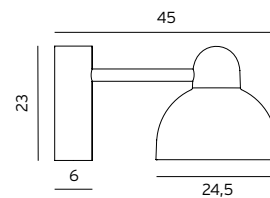

Art. 1913, 5006, 1813 och 1833
Endast lykthus, ø60mm