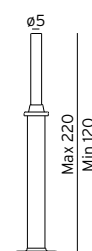

STOLPAR

Art	E-nr	Färg	ø mm	Material
8080	7780163	Aluminium	ø60	Glasfiber komposit
8080	7780164	Grafit	ø60	Glasfiber komposit
8081	7780168	Aluminium	ø60	Glasfiber komposit
8081	7780169	Grafit	ø60	Glasfiber komposit

Art. 8080, 8081: Stolparna har även 50cm instick

1273	7780219	Aluminium	ø50	Aluminium
1273	7780220	Grafit	ø50	Aluminium
3009	7722092	Galv	ø50	Galvaniserat stål
3011	7780206	Svart	ø50	Aluminium
3010	7780204	Svart	ø50	Aluminium
3010	7780205	Vit	ø50	Aluminium
30101B	7780269	Svart	ø50	Aluminium

Tillbehör till stolparna

8089	7771178	Stolpinsats	För Art. 8080 och 8081
405	7722497	Ingjutningsfäste	För Art. 1273, 3009 och 3011
406	7722498	Markfäste	För Art. 1273, 3009 och 3011
111	7722195	Adapter för betongfundament	För Art. 1273, 3009 och 3011

Insticksdjup 490mm: Rekommenderat betongfundament 108/700 E. 7778666 (7778660 Exkl. tillbehör)

305	7722490	Ingjutningsfäste	För Art. 3010, 30101
306	7722491	Markfäste	För Art. 3010, 30101
108	7722487	Adapter för betongfundament	För Art. 3010, 30101

Insticksdjup 490mm: Rekommenderat betongfundament 108/700 E. 7778666 (7778660 Exkl. tillbehör)

Art. 3011