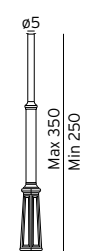

STOLPAR

Art	E-nr	Färg	ø mm	Material
8080	7780163	Aluminium	ø60	Glasfiber komposit
8080	7780164	Grafit	ø60	Glasfiber komposit
8081	7780168	Aluminium	ø60	Glasfiber komposit
8081	7780169	Grafit	ø60	Glasfiber komposit

Art. 8080, 8081: Stolparna har även 50cm instick

1273	7780219	Aluminium	ø50	Aluminium
1273	7780220	Grafit	ø50	Aluminium
3009	7722092	Galv	ø50	Galvaniserat stål
3011	7780206	Svart	ø50	Aluminium
3010	7780204	Svart	ø50	Aluminium
3010	7780205	Vit	ø50	Aluminium
30101B	7780269	Svart	ø50	Aluminium

Tillbehör till stolparna

8089	7771178	Stolpinsats	För Art. 8080 och 8081
405	7722497	Ingjutningsfäste	För Art. 1273, 3009 och 3011
406	7722498	Markfäste	För Art. 1273, 3009 och 3011
111	7722195	Adapter för betongfundament	För Art. 1273, 3009 och 3011

Insticksdjup 490mm: Rekommenderat betongfundament 108/700 E. 7778666 (7778660 Exkl. tillbehör)

305	7722490	Ingjutningsfäste	För Art. 3010, 30101
306	7722491	Markfäste	För Art. 3010, 30101
108	7722487	Adapter för betongfundament	För Art. 3010, 30101

Insticksdjup 490mm: Rekommenderat betongfundament 108/700 E. 7778666 (7778660 Exkl. tillbehör)

Art. 30101