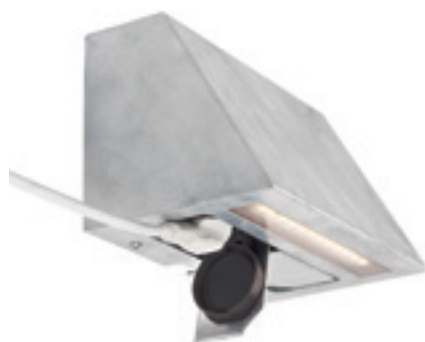

SKI

SKI Vägglarmatur i galvaniserad eller lackerad stål. Polykarbonat med optisk struktur .

Art	E-nr	Färg	Watt	Lumen ut	Kelvin	Brinntid	Egenskap
1390	7703537	Galvaniserad	5,2W	371 lm	3000K	70 000h	2x230V (Uttag)
1390	7703538	Svart	5,2W	371 lm	3000K	70 000h	2x230V (Uttag)

(Art 1390 får inte användas för laddning av EI / hybrid bil. Följs inte detta gäller inga garantier eller ersättningskrav från köparen)

1392	7703539	Galvaniserad	5,2W	346 lm	3000K	70 000h	-
1392	7703540	Svart	5,2W	346 lm	3000K	70 000h	-

Ski finns i två olika utföranden.

Artikel 1390 är med belysningsfunktion och även med dubbla 230V uttag.

Artikel 1392 är endast med belysningsfunktion.

Galvaniserade produkter har 15 ÅRS GARANTI mot korrosion,
och lackerade produkter har 10 ÅRS GARANTI mot korrosion.