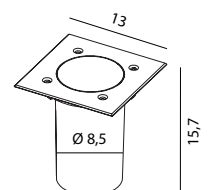

Art. 1551
Art. 1555
Art. 1762
Art. 1766