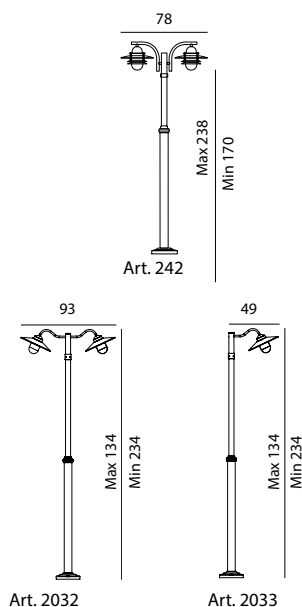

NYHET

OSLO Armatur i galvaniserad eller lackerad stål. Levereras med klart polykarbonat.

Art	E-nr	Färg	Socket	Watt	Info
242	7722004	Galv	2 x E27	-	Art. 242 har rund fot, diameter 23,5cm
242	7722215	Svart	2 x E27	-	Art. 242 har rund fot, diameter 23,5cm

Avståndet mellan bulthålen, (3 bultar): Stolpe 242 är 17,9 cm.

Opalvitt polykarbonat kan beställas till Oslo.

KARLSTAD Armatur i galvaniserad eller lackerad stål. Levereras med klart polykarbonat.

Art	E-nr	Färg	Socket	Watt	EEL	Info
2032	7749549	Galv	2 x E27	-	A+..D	Art. 2032 har rund fot, diameter 23,5cm
2032	7749548	Svart	2 x E27	-	A+..D	Art. 2032 har rund fot, diameter 23,5cm
2033	7749547	Galv	E27	-	A+..D	Art. 2033 har rund fot, diameter 23,5cm
2033	7749546	Svart	E27	-	A+..D	Art. 2033 har rund fot, diameter 23,5cm

Avståndet mellan bulthålen, (3 bultar): Stolpe 2032, 2033 är 17,9 cm

Opalvitt polykarbonat kan beställas till Karlstad.

Tillbehör till Oslo Art. 242 och Karlstad Art. 2032, 2033

405	7722497	Ingjutningsfäste
406	7722498	Markfäste
111	7722195	Adapter för betongfundament

111: Insticksdjup 490mm: Rekommenderat betongfundament 108/700 E. 7778666 (7778660 Exkl. tillbehör)

*Galvaniserade produkter har 15 ÅRS GARANTI mot korrosion, och lackerade produkter har 10 ÅRS GARANTI mot korrosion.