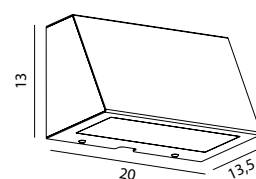

SKI

SKI Vägglarmatur i galvaniserad eller lackerad stål. Polykarbonat med optisk struktur .

Art	E-nr	Färg	Watt	Lumen ut	Kelvin	Brinntid	Egenskap
1390	7703537	Galvaniserad	5,2W	371 lm	3000K	70 000h	2x230V (Uttag)
1390	7703538	Svart	5,2W	371 lm	3000K	70 000h	2x230V (Uttag)

(Art 1390 får inte användas för laddning av EI / hybrid bil. Följs inte detta gäller inga garantier eller ersättningskrav från köparen)

1392	7703539	Galvaniserad	5,2W	346 lm	3000K	70 000h	-
1392	7703540	Svart	5,2W	346 lm	3000K	70 000h	-

Ski finns i två olika utföranden.

Artikel 1390 är med belysningsfunktion och även med dubbla 230V uttag.

Artikel 1392 är endast med belysningsfunktion.

Galvaniserade produkter har 15 ÅRS GARANTI mot korrosion,
och lackerade produkter har 10 ÅRS GARANTI mot korrosion.

Art. 1392,