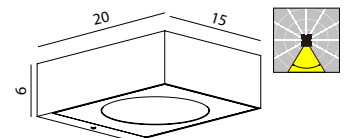

Art. 1330
Art. 1331