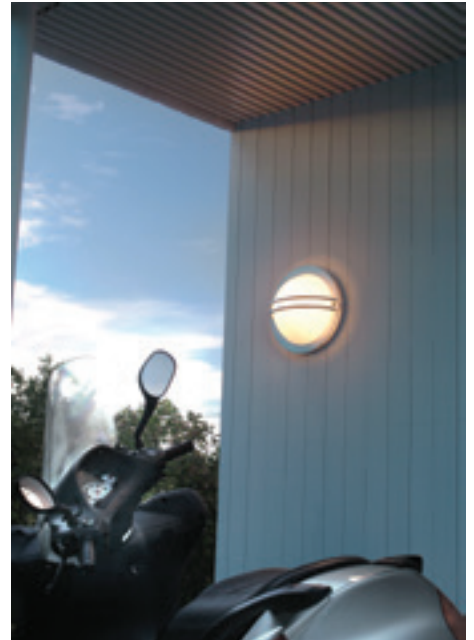

BREMEN

BERLIN Vägglarmatur i gjuten aluminium. Klar eller opalvit polykarbonat. Ljusöppning runt armaturen ger en fin effekt på väggen.

Art	E-nr	Färg	Watt	Socket	Lumen ut	Kelvin	Brinntid	Avskärmning	Dimbar
610	7722465	Svart	-	E27	-	-	-	Klar	-
610	7722466	Vit	-	E27	-	-	-	Klar	-
611	7722467	Svart	-	E27	-	-	-	Opal	-
611	7722468	Vit	-	E27	-	-	-	Opal	-
615	7724317	Svart	8,5W	E27	-	2700K	-	Opal	Dimbar
615	7724318	Vit	8,5W	E27	-	2700K	-	Opal	Dimbar
617	7701399	Svart	10W	Modul	276 lm	3000K	50 000h	Opal	Dimbar
617	7701398	Vit	10W	Modul	276 lm	3000K	50 000h	Opal	Dimbar

Art. 615: Inkl. LED, E27, 806 lm, 2700K, Dimbar, 25000h, utbyttbar ljuskälla
*10 ÅRS GARANTI mot korrosion.

BREMEN Front i galvaniserad eller lackerad stål. Bakstycke i aluminium. Klar eller opalvit polykarbonat.

Art	E-nr	Färg	Watt	Socket	Lumen ut	Kelvin	Brinntid	Avskärmning	Dimbar
630	7722270	Galv	-	E27	-	-	-	Klar	-
630	7722271	Svart	-	E27	-	-	-	Klar	-
631	7722272	Galv	-	E27	-	-	-	Opal	-
631	7722273	Svart	-	E27	-	-	-	Opal	-
637	7701432	Galv	10W	Modul	364 lm	3000K	50 000h	Opal	Dimbar
637	7701433	Svart	10W	Modul	364 lm	3000K	50 000h	Opal	Dimbar

*Galvaniserade produkter har 15 ÅRS GARANTI mot korrosion, och lackerade produkter har 10 ÅRS GARANTI mot korrosion.