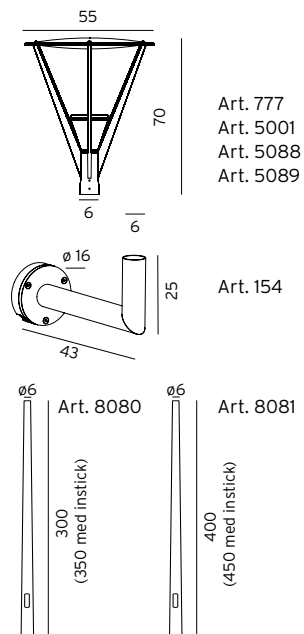

Tillbehör till Visby och Nice

154	7702581	Aluminium	Väggfäste med arm, $\varnothing$60mm					
154	7702583	Grafit	Väggfäste med arm, $\varnothing$60mm					
8080	7780163	Aluminium	Stolpe 3 meter (3,5m med instick)					
8080	7780164	Grafit	Stolpe 3 meter (3,5m med instick)					
8081	7780168	Aluminium	Stolpe 4 meter (4,5m med instick)					
8081	7780169	Grafit	Stolpe 4 meter (4,5m med instick)					
8089	7771178	-	Stolpinsats för Art 8080 och 8081