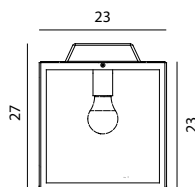

LOFOTEN

LOFOTEN Tidlös retroarmaturer för tak i svartlackerad stål. Klart glas.

Art	E-nr	Färg	Watt	Socket	Glas	Info
1942	7703087	Svart	-	E27	Klart	Takarmatur
1944	7703528	Svart	-	E27	Klart	Tak/kedja
1945	7703953	Svart	-	2xE27	Klart	Takarmatur

*5 ÅRS GARANTI mot korrosion.

Art. 1942