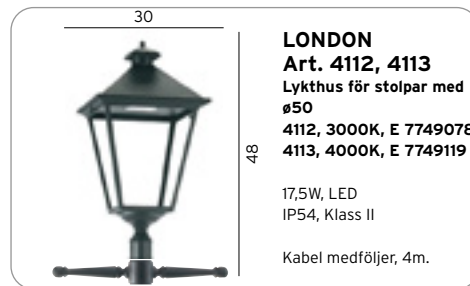

LONDON
Art. 4012
Lykthus för stolpar
med $\varnothing 50$
Svart, E 7722105
Vit, E 7722104

Art. 3061
Adapter för Art.
4012, 4112, 4113
och 3012 lykthus
med stegpinne
 $\varnothing 60$ mm
($\varnothing 60$ - 50 mm)
Svart, E 7780209
Vit, E 7780210

LONDON
Art. 4112, 4113
Lykthus för stolpar
med $\varnothing 50$
4112, 3000K, E 7749078
4113, 4000K, E 7749119

17,5W, LED
IP54, Klass II

Kabel medföljer, 4m.