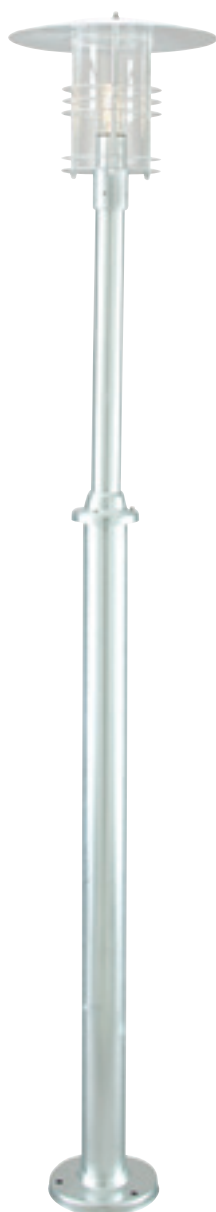

STOCKHOLM Armatur i galvaniserad eller lackerad stål. Klar polykarbonat.

Art	E-nr	Färg	Socket	Watt	Info
281	7722277	Galv	E27	-	Art. 281 har rund fot, diameter 23,5cm
281	7722278	Svart	E27	-	Art. 281 har rund fot, diameter 23,5cm
283	7722028	Galv	2xE27	-	Art. 283 har rund fot, diameter 23,5cm
283	7722036	Svart	2xE27	-	Art. 283 har rund fot, diameter 23,5cm

Avståndet mellan bulthålen, (3 bultar): Stolpe 281 och 283 är 17,9 cm.

Tillbehör till Stockholm Art. 281 och 283

405	7722497	Ingjutningsfäste
406	7722498	Markfäste
111	7722195	Adapter för betongfundament

111: Insticksdjup 490mm: Rekommenderat betongfundament 108/700 E. 7778666 (7778660 Exkl. tillbehör)

Galvaniserade produkter har 15 ÅRS GARANTI mot korrosion,
och lackerade produkter har 10 ÅRS GARANTI mot korrosion.