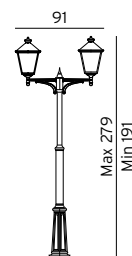

NYHET

LONDON Stolpar i gjuten aluminium. Klar polykarbonat. LED version utan avskärmning.

Art	E-nr	Färg	Socket	Watt	Lumen ut Kelvin	Brinntid	Info
491 (Big)	7722266	Svart	E27	-			
491 (Big)	7722436	Vit	E27	-			
4124 (Big)	7749079	Svart	Modul	17,5W	1392 lm	3000K	50 000h
4125 (Big)	7749121	Svart	Modul	17,5W	-	4000K	50 000h Beställningsvara
492 (Big)	7722267	Svart	2xE27	-			
492 (Big)	7722438	Vit	2xE27	-			
483	7722262	Svart	3xE27	-			
483	7722448	Vit	3xE27	-			
482	7722261	Svart	2xE27	-			
482	7722446	Vit	2xE27	-			

Stolpe, sexkantig fot. Avstånd mellan bulthålen är 20,7 cm (3 bultar).

Tillbehör till London Art. 482, 483, 491, 492, 4124 och 4125

305	7722490	Ingjutningsfäste
306	7722491	Markfäste
108	7722487	Adapter för betongfundament

108: Insticksdjup 490mm: Rekommenderat betongfundament 108/700 E. 7778666 (7778660 Exkl. tillbehör)

*10 ÅRS GARANTI mot korrosion

Art. 492