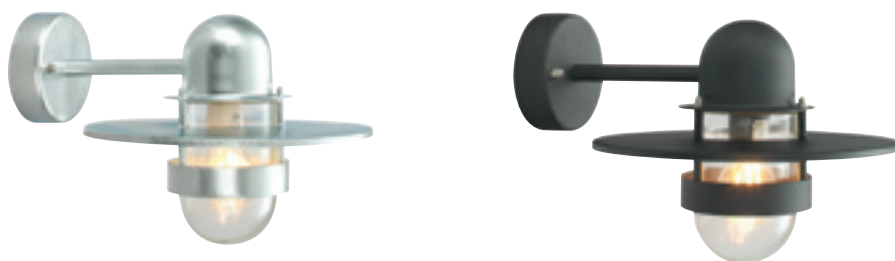

VANSBRO

BERGEN

VANSBRO Armatur i galvaniserad eller lackerad stål. Glas i klar polykarbonat.

Art	E-nr	Färg	Watt	Socket	Klass
1920	7701646	Galvaniserad	-	E27	II
1920	7701645	Svart	-	E27	II
1920	7701783	Koppar	-	E27	II