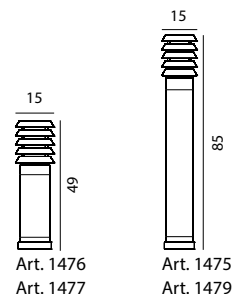

ALTA

ALTA Pollare i galvaniserad eller lackerad stål. Opalt polykarbonat.

Art	E-nr	Färg	Watt	Socket	Klass	Lumen ut	Kelvin	Brinntid	Mått(H x B)
1475	7724309	Galv	8,5W	E27	II	-	2700K	25 000h	85x15cm
1475	7724310	Svart	8,5W	E27	II	-	2700K	25 000h	85x15cm
1479	7747373	Galv	8,5W	Modul	II	146 lm	3000K	50 000h	85x15cm
1479	7747374	Svart	8,5W	Modul	II	146 lm	3000K	50 000h	85x15cm
1477	7724311	Galv	8,5W	E27	II		2700K	25 000h	49x15cm
1477	7724312	Svart	8,5W	E27	II		2700K	25 000h	49x15cm
1476	7747370	Galv	8,5W	Modul	II	146 lm	3000K	50 000h	49x15cm
1476	7747372	Svart	8,5W	Modul	II	146 lm	3000K	50 000h	49x15cm

*För mer information om 4000K, se info på vår hemsida.

Tillbehör till Alta Art. 1475, 1476, 1477 och 1479

205	7722190	Ingjutningsfäste
206	7722191	Markfäste
206S	7722192	Adapter för betongfundament
206S: Insticksdjup 490mm: Rekommenderat betongfundament 108/700 E. 7778666 (7778660 Exkl. tillbehör)		

Art. 1475 och 1477: Inkl. LED, E27, 806 lm, 2700K, Dimbar, 25000h, utbytbar ljuskälla

*10 ÅRS GARANTI mot korrosion.