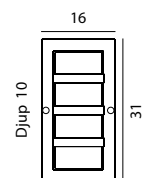

BODEN

BODEN Vägghmodell i gjuten aluminium. Front i galvaniserad stål eller svartlackerad utförande. Glas i klart eller opalvitt polykarbonat.

Art	E-nr	Färg	Watt	Socket	Lumen ut	Kelvin	Brinttid	Glas	Dimbar
860	7724169	Galvaniserad	-	E27	-	-	-	Opal	-
860	7724170	Svart	-	E27	-	-	-	Opal	-
862	7724241	Galvaniserad	-	E27	-	-	-	Klart	-
862	7724242	Svart	-	E27	-	-	-	Klart	-
866	7701424	Galvaniserad	8W	Modul	376 lm	3000K	50 000h	Opal	Dimbar
866	7701425	Svart	8W	Modul	376 lm	3000K	50 000h	Opal	Dimbar

*Galvaniserade produkter har 15 ÅRS GARANTI mot korrosion, och lackerade produkter har 10 ÅRS GARANTI mot korrosion.