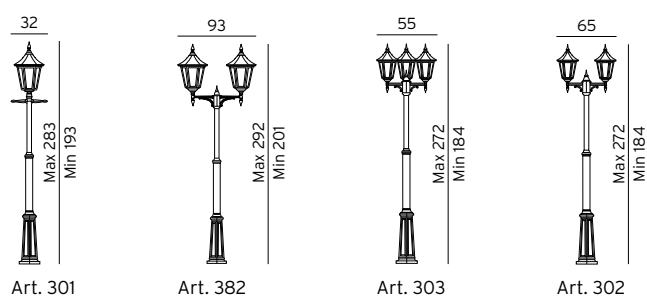

MODENA Stolpar i gjuten aluminium. Klar polykarbonat.

Art	E-nr	Färg	Sockel	Watt
301 (Big)	7722221	Svart	E27	-
301 (Big)	7722354	Vit	E27	-
382 (Big)	7722257	Svart	2xE27	-
382 (Big)	7722458	Vit	2xE27	-
303	7722223	Svart	3xE27	-
303	7722358	Vit	3xE27	-
302	7722222	Svart	2xE27	-
302	7722356	Vit	2xE27	-

Art. 301, 302, 303 och 382 Sexkantig fot.

Avstånd mellan bulthålen är 20,7 cm (3 bultar).

Tillbehör till Modena Art. 301, 302, 303 och 382

305	7722490	Ingjutningsfäste
306	7722491	Markfäste
108	7722487	Adapter för betongfundament
108: Insticksdjup 490mm: Rekommenderat betongfundament 108/700 E. 7778666 (7778660 Exkl. tillbehör)		

*10 ÅRS GARANTI mot korrosion

Fot stolpe: