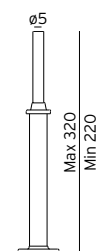

STOLPAR

Art	E-nr	Färg	ø mm	Material
8080	7780163	Aluminium	ø60	Glasfiber komposit
8080	7780164	Grafit	ø60	Glasfiber komposit
8081	7780168	Aluminium	ø60	Glasfiber komposit
8081	7780169	Grafit	ø60	Glasfiber komposit

Art. 8080, 8081: Stolparna har även 50cm instick

1273	7780219	Aluminium	ø50	Aluminium
1273	7780220	Grafit	ø50	Aluminium
3009	7722092	Galv	ø50	Galvaniserat stål
3011	7780206	Svart	ø50	Aluminium
3010	7780204	Svart	ø50	Aluminium
3010	7780205	Vit	ø50	Aluminium
30101B	7780269	Svart	ø50	Aluminium

Tillbehör till stolparna

8089	7771178	Stolpinsats	För Art. 8080 och 8081
405	7722497	Ingjutningsfäste	För Art. 1273, 3009 och 3011
406	7722498	Markfäste	För Art. 1273, 3009 och 3011
111	7722195	Adapter för betongfundament	För Art. 1273, 3009 och 3011

Insticksdjup 490mm: Rekommenderat betongfundament 108/700 E. 7778666 (7778660 Exkl. tillbehör)

305	7722490	Ingjutningsfäste	För Art. 3010, 30101
306	7722491	Markfäste	För Art. 3010, 30101
108	7722487	Adapter för betongfundament	För Art. 3010, 30101

Insticksdjup 490mm: Rekommenderat betongfundament 108/700 E. 7778666 (7778660 Exkl. tillbehör)

Art. 1273