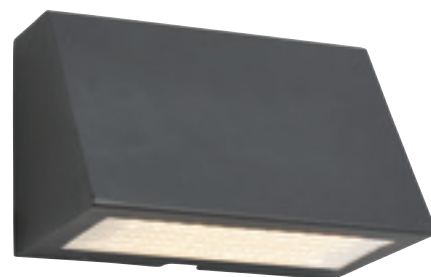

SKI

SKI Vägglarmatur i galvaniserad eller lackerad stål. Polykarbonat med optisk struktur .

Art	E-nr	Färg	Watt	Lumen ut	Kelvin	Brinntid	Egenskap
1390	7703537	Galvaniserad	5,2W	371 lm	3000K	70 000h	2x230V (Uttag)
1390	7703538	Svart	5,2W	371 lm	3000K	70 000h	2x230V (Uttag)

(Art 1390 får inte användas för laddning av EI / hybrid bil. Följs inte detta gäller inga garantier eller ersättningskrav från köparen)

1392	7703539	Galvaniserad	5,2W	346 lm	3000K	70 000h	-
1392	7703540	Svart	5,2W	346 lm	3000K	70 000h	-

Ski finns i två olika utföranden.

Artikel 1390 är med belysningsfunktion och även med dubbla 230V uttag.

Artikel 1392 är endast med belysningsfunktion.

Galvaniserade produkter har 15 ÅRS GARANTI mot korrosion,
och lackerade produkter har 10 ÅRS GARANTI mot korrosion.