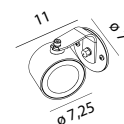

Art. 6772
Art. 6778