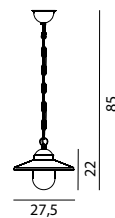

KARLSTAD

OSLO

KARLSTAD Kedjelampa i galvaniserad eller pulverlackerad stål. Klar polykarbonat.

Art	E-nr	Färg	Watt	Glas
230A	7724249	Galvaniserad	-	Klar
230A	7724251	Svart	-	Klar

OSLO Kedjelampa i galvaniserad eller pulverlackerad stål. Klar polykarbonat.

Art	E-nr	Färg	Watt	Glas
240A	7701369	Galvaniserad	-	Klar
240A	7701370	Svart	-	Klar

Art. 230A

*Galvaniserade produkter har 15 ÅRS GARANTI mot korrosion, och lackerade produkter har 10 ÅRS GARANTI mot korrosion.