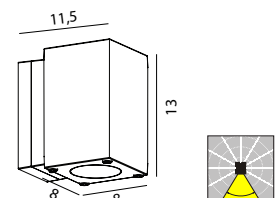

Art. 1741
Art. 1742

Art. 1741 Inkl. LED 1x GU10, 25D, 2700K, 265lm, 40000h LED ljuskällor.
*10 ÅRS GARANTI mot korrosion.