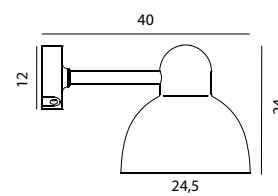

Art. 724
Art. 725
Art. 1912
Art. 5004
Art. 1810