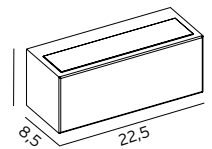

PRO
PRO
PRO
PRO

Art. 1510
Art. 1513
Art. 1720

Art. 1511
Art. 1514
Art. 1726

PRO
PRO
PRO
PRO