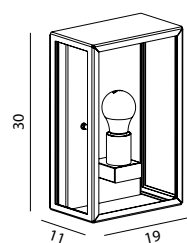

Art. 1940
Art. 1960