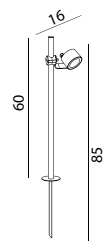

Art. 6602
Art. 6600