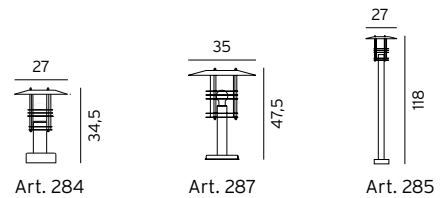

STOCKHOLM

STOCKHOLM Armatur i galvaniserad eller lackerad stål. Klar polykarbonat.

Art	E-nr	Färg	Socket	Watt	Info
284	7722280	Galv	E27	-	Art. 284 har rund fot, diameter 11,5cm
284	7722282	Svart	E27	-	Art. 284 har rund fot, diameter 11,5cm
287	7722287	Galv	E27	-	Art. 287 har rund fot, diameter 17cm
287	7722288	Svart	E27	-	Art. 287 har rund fot, diameter 17cm
285	7722204	Galv	E27	-	Art. 285 har rund fot, diameter 17cm
285	7722206	Svart	E27	-	Art. 285 har rund fot, diameter 17cm

Tillbehör till Stockholm Art. 284, 285 och 287

Ingjutningsfäste medföljer.

Opalvitt polykarbonat kan beställas till alla Stockholms modeller.

Galvaniserade produkter har 15 ÅRS GARANTI mot korrosion, och lackerade produkter har 10 ÅRS GARANTI mot korrosion.