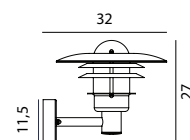

OSLO

LARVIK

OSLO Armatur i galvaniserad eller lackerad stål. Glas i klar polykarbonat.

Art	E-nr	Färg	Watt	Klass
240	7722300	Galvaniserad	-	II
240	7722308	Svart	-	II

LARVIK Armatur i galvaniserad eller lackerad stål. Glas i klar polykarbonat.

Art	E-nr	Färg	Watt	Klass
690	7703637	Galvaniserad	-	II
690	7703638	Svart	-	II

Tillbehör till Oslo Art. 240 och Larvik Art. 690

153	7722488	Galvaniserat stål	Hörnfäste
153	7722489	Svart	Hörnfäste
159	7704021	Galvaniserat stål	Distansplatta
159	7703966	Svart	Distansplatta

Opalvitt polykarbonat kan beställas till alla Oslo och Larvik modeller.

Art. 690

*Galvaniserade produkter har 15 ÅRS GARANTI mot korrosion, och lackerade produkter har 10 ÅRS GARANTI mot korrosion.