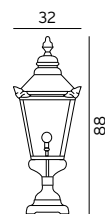

CHELSEA

CHELSEA Klassisk handgjord armatur med lykthus i polerad koppar. Klart glas i polykarbonat.

Art	E-nr	Färg	Watt	Socket	Typ
956	7722396	Koppar	-	E27	Portstolpe
957	7722397	Koppar	-	E27	Portstolpe

Art. 956 och 957 : Fyrkantig fot 16,5 cm. Avstånd mellan bulthålen är 9cm.

951	7722391	Koppar	-	E27	Justerbar teleskopstolpe
953	7722393	Koppar	-	2xE27	Justerbar teleskopstolpe

Art. 951 och 953: Sexkantig fot. Avstånd mellan bulthålen är 20,7 cm (3 bultar).

Tillbehör till Chelsea Art. 951, 953, 956 och 957

307	7722492	Ingjutningsfäste för Art. 956 och 957			
305	7722490	Ingjutningsfäste för stolpar Art. 951 och 953			
306	7722491	Markfäste för stolpar Art. 951 och 953			
108	7722487	Adapter för betongfundament Art. 951 och 953			

108: Insticksdjup 490mm: Rekommenderat betongfundament 108/700 E. 7778666 (7778660 Exkl. tillbehör)

Koppar som efter en tid vill bli mörkoxiderad.
Stolpar är i lackerad gjuten aluminium.

Art. 957