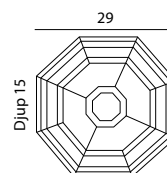

Art	E-nr	Färg	Watt	Glas	Typ
105	7722293	Svart	-	Frostat	Tak/vägg
105	7722314	Vit	-	Frostat	Tak/vägg

*10 ÅRS GARANTI mot korrosion.

Art. 105

KARLSTAD

OSLO

KARLSTAD Kedjelampa i galvaniserad eller pulverlackerad stål. Klar polykarbonat.