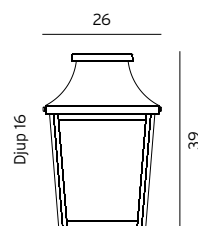

Art. 730

Art. 497

NAMSOS

NAMSOS MINI

NAMSOS Vägglarmatur. Armaturhus i aluminium. Glas - härdat, frostat.

Art	E-nr	Färg	Watt	Lumen ut	Kelvin	Brinntid
1341	7704592	Aluminium	4W	123 lm	3000K	50 000h
1341	7704593	Grafit	4W	123 lm	3000K	50 000h