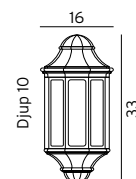

VENEDIG

GENOVA

GENOVA MINI

VENEDIG Klassisk väggarmatur i gjuten aluminium. Glas i klar polykarbonat.

Art	E-nr	Färg	Watt	Sockel	Glas
261	7722294	Svart	-	E27	Klar
261	7722320	Vit	-	E27	Klar

*10 ÅRS GARANTI mot korrosion.

GENOVA / GENOVA MINI Armaturer i gjuten aluminium. Glas i klar polykarbonat.

Art	E-nr	Färg	Watt	Sockel	Glas
170	7722217	Svart	-	E27	Klar
170	7722328	Vit	-	E27	Klar
175	7722292	Svart	-	E27	Klar
175	7722478	Vit	-	E27	Klar

*10 ÅRS GARANTI mot korrosion.

Art. 175