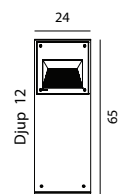

NAMSOS Pollare med infälld armatur. Armaturhus i aluminium. Frostad ljusutsläpp.

Art	E-nr	Färg	Watt	Socket	Lumen ut	Kelvin	Brinntid	Mått (H xB)
1931	7748037	Aluminium	8,4W	Modul	523 lm	3000K	50 000h	95x24cm
1931	7748038	Grafit	8,4W	Modul	523 lm	3000K	50 000h	95x24cm
1932	7748039	Aluminium	8,4W	Modul	523 lm	3000K	50 000h	65x24cm
1932	7748040	Grafit	8,4W	Modul	523 lm	3000K	50 000h	65x24cm

Tillbehör till Namsos Art 1931 och 1932

112	7703077	Ingjutningsfäste
113	7703078	Markfäste
114	7703079	Adapter för betongfundament
114: Insticksdjup 490mm: Rekommenderat betongfundament 108/700 E. 7778666 (7778660 Exkl. tillbehör)		

*10 ÅRS GARANTI mot korrosion.

Art. 1932