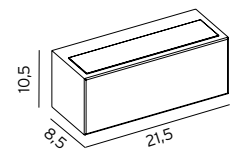

ASKER (Galv - Big) Front i galvaniserad stål och bakstycket i gjuten aluminium. Utbytbar modul.

Art	E-nr	Färg	Watt	Socket	Lumen ut	Kelvin	Brinntid	Typ	Dimbar
1710	7703533	Galv	8,5W	Modul	649 lm	3000K	70 000h	Upp/ned ljus	Dimbar
1712	7703534	Galv	-	E27	-	-	-	Upp/ned ljus	-
1715	7703535	Galv	5,2W	Modul	347 lm	3000K	70 000h	Ned ljus	Dimbar
1717	7703536	Galv	-	E27	-	-	-	Ned ljus	-