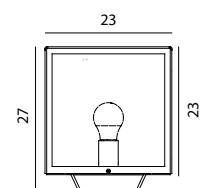

Art. 1946

Art. 1947

Art. 1941
Art. 1961