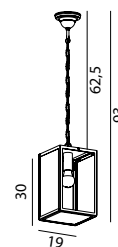

LOFOTEN

LOFOTEN Tidlös retroarmaturer för tak i svartlackerad stål. Klart glas.

Art	E-nr	Färg	Watt	Socket	Glas	Info
1942	7703087	Svart	-	E27	Klart	Takarmatur
1944	7703528	Svart	-	E27	Klart	Tak/kedja
1945	7703953	Svart	-	2xE27	Klart	Takarmatur

*5 ÅRS GARANTI mot korrosion.

Art. 1944