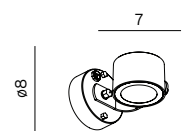

Art. 6161
Art. 6163

Moss. Justerbart huvud för tiltning

*För mer information om 4000K, se info på vår hemsida.

* 10 ÅRS GARANTI mot korrosion.