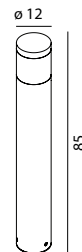

Art. 1380
Art. 2330

Art. 1382: Inkl. LED, E27, 806 lm, 2700K, Dimbar, 25000h, utbytbar ljuskälla

*För information om 4000K, se mer info på vår hemsida.

*10 ÅRS GARANTI mot korrosion.