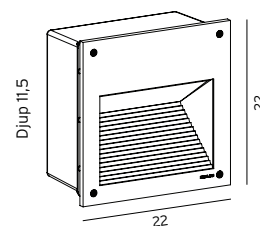

NAMSOS

NAMSOS

NAMSOS (Galv) Infälld, front i galvaniserad stål och bakstycke i aluminium. Infällningsbox i polypropylen medföljer.

Art	E-nr	Färg	Watt	Lumen ut	Kelvin	Brinntid
1933	7703630	Galvaniserat	5,2W	295 lm	3000K	70 000h

*Galvaniserade produkter har 15 ÅRS GARANTI mot korrosion.

NAMSOS Infälld armatur i aluminium. Infällningsbox i polypropylen medföljer. Frostad ljusutsläpp.

Art	E-nr	Färg	Watt	Lumen ut	Kelvin	Brinntid
1930	7701653	Aluminium	8,4W	523 lm	3000K	50 000h
1930	7701654	Grafit	8,4W	523 lm	3000K	50 000h

*10 ÅRS GARANTI mot korrosion.

Art. 1930