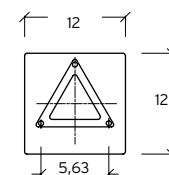

Art. 212, 1483 och 1488: Inkl. LED, E27, 806 lm, 2700K, Dimbar, 25000h, utbytbar ljuskälla
*Galvaniserade produkter har 15 ÅRS GARANTI mot korrosion, och lackerade produkter har 10 ÅRS GARANTI mot korrosion.