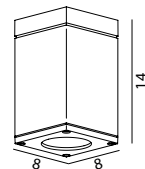

SANDVIK

SANDVIK Armatur i gjuten aluminium. Nedljus. Endast för tak.

Art	E-nr	Färg	Watt	Socket	Lumen ut	Kelvin	Brinntid	Dimbar
796	7724272	Alu	3,9W	GU 10	210 lm	2700K	40 000h	Dimbar
796	7724273	Grafit	3,9W	GU 10	210 lm	2700K	40 000h	Dimbar
796	7724274	Vit	3,9W	GU 10	210 lm	2700K	40 000h	Dimbar

Sandvik Art 796. Inkl. GU10, 25D, 2700K, 265lm, 40000h LED ljuskällor

*10 ÅRS GARANTI mot korrosion.

Art. 796