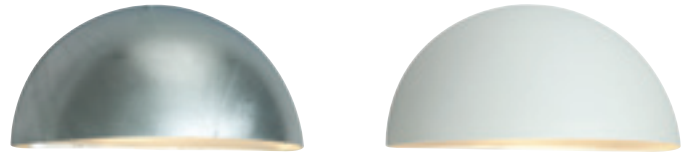

PARIS

PARIS Armatur i galvaniserad eller lackerad stål. Glas i frostad polykarbonat.

Art	E-nr	Färg	Watt	Sockel	Lumen ut	Kelvin	Brintid	Dimbar
163	7722120	Galv	-	E27	-	-	-	-
163	7722123	Svart	-	E27	-	-	-	-
163	7722124	Vit	-	E27	-	-	-	-
1496	7701437	Galv	5,2W	Modul	471 lm	3000K	70 000h	Dimbar
1496	7701441	Svart	5,2W	Modul	471 lm	3000K	70 000h	Dimbar
1496	7701435	Vit	5,2W	Modul	471 lm	3000K	70 000h	Dimbar
5039	7703248	Galv	5,2W	Modul	438 lm	4000K	70 000h	Dimbar
5039	7703249	Svart	5,2W	Modul	438 lm	4000K	70 000h	Dimbar
5039	7703250	Vit	5,2W	Modul	438 lm	4000K	70 000h	Dimbar

*Galvaniserade produkter har 15 ÅRS GARANTI mot korrosion, och lackerade produkter och koppar har 10 ÅRS GARANTI mot korrosion.