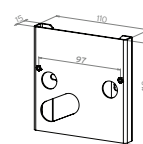

NAMSOS

NAMSOS MINI

NAMSOS Vägglarmatur. Armaturhus i aluminium. Glas - härdat, frostat.

Art	E-nr	Färg	Watt	Lumen ut	Kelvin	Brinntid
1341	7704592	Aluminium	4W	123 lm	3000K	50 000h
1341	7704593	Grafit	4W	123 lm	3000K	50 000h

Tillbehör till Art. 1341

157	7704590	Aluminium	Distansplatta för utanpåliggande kabel			
157	7704591	Grafit	Distansplatta för utanpåliggande kabel			

*10 ÅRS GARANTI mot korrosion.

NAMSOS MINI Infälld armatur. Armaturhus i aluminium. Glas - härdat, frostat.

Art	E-nr	Färg	Watt	Lumen ut	Kelvin	Brinntid
1340	7703088	Aluminium	4W	59 lm	3000K	50 000h
1340	7703089	Grafit	4W	59 lm	3000K	50 000h

Infällningsbox i polypropylen medföljer.

*10 ÅRS GARANTI mot korrosion.

Art. 157