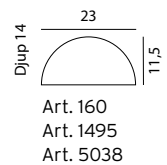

PARIS Armatur i koppar, galvaniserad eller lackerad stål. Glas i frostad polykarbonat.

Art	E-nr	Färg	Watt	Sockel	Lumen ut	Kelvin	Brinntid	Dimbar	Info
160	7722483	Galv	-	E27	-	-	-	-	
160	7722484	Koppar	-	E27	-	-	-	-	
160	7722485	Svart	-	E27	-	-	-	-	
160	7722208	Vit	-	E27	-	-	-	-	
1495	7701436	Galv	5,2W	Modul	508 lm	3000K	70 000h	Dimbar	
1495	7701438	Svart	5,2W	Modul	508 lm	3000K	70 000h	Dimbar	
1495	7701434	Vit	5,2W	Modul	508 lm	3000K	70 000h	Dimbar	
5038	7703245	Galv	5,2W	Modul	-	4000K	70 000h	Dimbar	Beställningsvara
5038	7703246	Svart	5,2W	Modul	-	4000K	70 000h	Dimbar	Beställningsvara
5038	7703247	Vit	5,2W	Modul	-	4000K	70 000h	Dimbar	Beställningsvara

*Galvaniserade produkter har 15 ÅRS GARANTI mot korrosion,
och lackerade produkter och koppar har 10 ÅRS GARANTI mot korrosion.