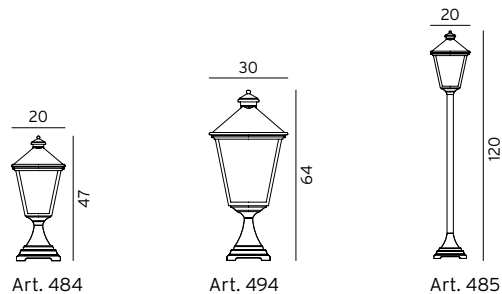

Tillbehör till London Art. 484, 485 och 494

307	7722492	Ingjutningsfäste

*10 ÅRS GARANTI mot korrosion