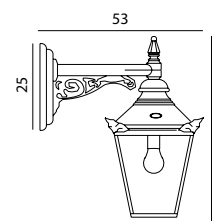

CHELSEA

CHELSEA Klassisk handgjord armatur med lykthus i polerad koppar.

Art	E-nr	Färg	Watt
950	7722236	Koppar	-
963	7724038	Koppar	-
962	7724018	Koppar	-
954	7722394	Koppar	-
955 (Big)	7722395	Koppar	-
960	7722148	Koppar	-
964 (Big)	7703181	Koppar	-

Tillbehör till Art. 954 och 960

152	7722486	Svart

Koppar som efter en tid vill bli mörkoxiderad.
Väggarmar är i lackerad gjuten aluminium. Klart polykarbonat.

* Koppar produkter har 10 ÅRS GARANTI mot korrosion.

Art. 964