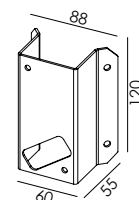

SANDVIK Armatur i gjuten aluminium. Utbytbara LED ljuskällor och moduler. Upp/ned ljus. Klart glas

Art	E-nr	Färg	Watt	Socket	Lumen ut	Kelvin	Brinntid	Typ
1731	7704570	Alu	2x3,9W	GU 10	420 lm	2700K	40 000h	Upp/ned ljus
1731	7704571	Grafit	2x3,9W	GU 10	420 lm	2700K	40 000h	Upp/ned ljus
1731	7704572	Vit	2x3,9W	GU 10	420 lm	2700K	40 000h	Upp/ned ljus
1731	7705582	Svart	2x3,9W	GU 10	420 lm	2700K	40 000h	Upp/ned ljus
1732	7704573	Alu	2x8W	Modul	1126 lm	3000K	50 000h	Upp/ned ljus
1732	7704574	Grafit	2x8W	Modul	1126 lm	3000K	50 000h	Upp/ned ljus
1732	7704575	Vit	2x8W	Modul	1126 lm	3000K	50 000h	Upp/ned ljus
1732	7705583	Svart	2x8W	Modul	1126 lm	3000K	50 000h	Upp/ned ljus

Tillbehör till Sandvik Art 1731 och 1732

148	7705084	Alu	Hörnfäste för Art. 1731 och 1732
148	7705087	Grafit	Hörnfäste för Art. 1731 och 1732
148	7705088	Vit	Hörnfäste för Art. 1731 och 1732
148	7705606	Svart	Hörnfäste för Art. 1731 och 1732

Art. 1731 Inkl. LED 2x GU10, 25D, 2700K, 265lm, 40000h LED ljuskällor.

*10 ÅRS GARANTI mot korrosion.

Art. 148