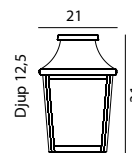

CHELSEA

CHELSEA Klassisk handgjord armatur med lykthus i polerad koppar.

Art	E-nr	Färg	Watt
950	7722236	Koppar	-
963	7724038	Koppar	-
962	7724018	Koppar	-
954	7722394	Koppar	-
955 (Big)	7722395	Koppar	-
960	7722148	Koppar	-
964 (Big)	7703181	Koppar	-

Tillbehör till Art. 954 och 960

152	7722486	Svart

Koppar som efter en tid vill bli mörkoxiderad.
Väggarmar är i lackerad gjuten aluminium. Klart polykarbonat.

* Koppar produkter har 10 ÅRS GARANTI mot korrosion.

Art. 962