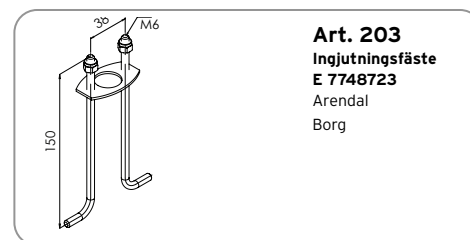

Art. 116
Ingjutningsfäste
E 7748320
Asker stolpe

Art. 305
Ingjutningsfäste
E 7722490
Chelsea
Bologna
London
Modena
Como
Firenze

Art. 203
Ingjutningsfäste
E 7748723
Arendal
Borg