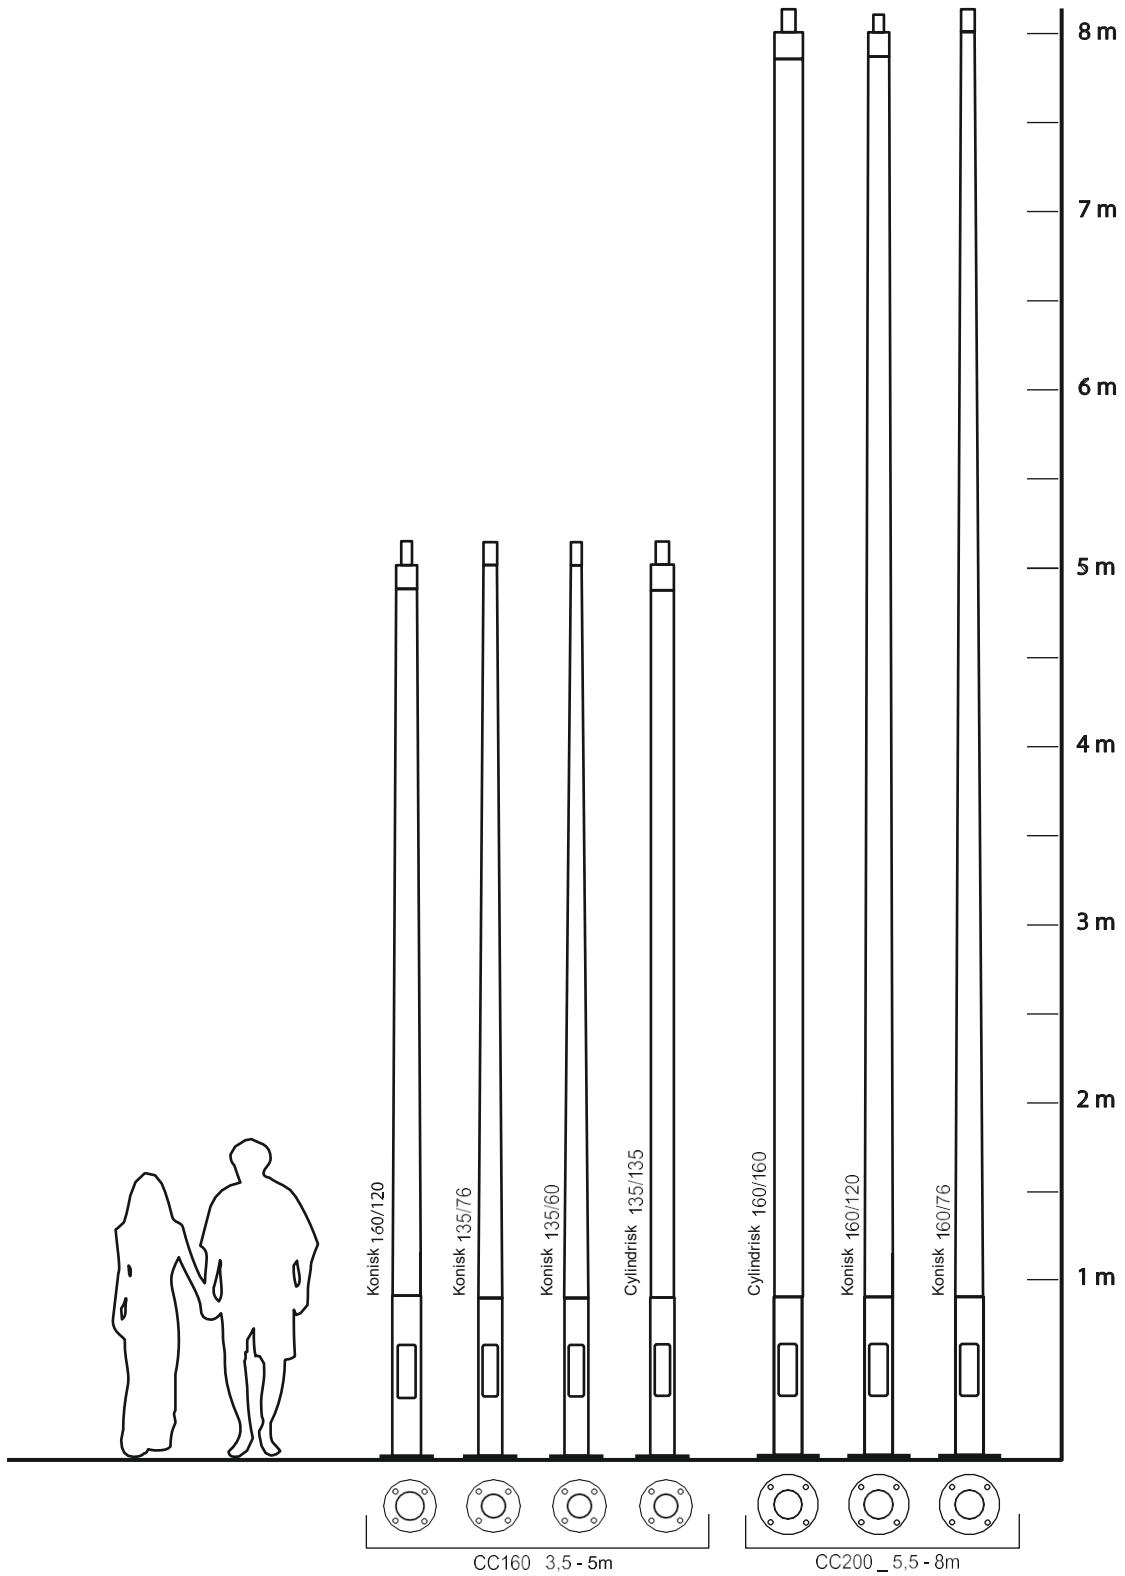

NorpoleTM

KLASSISK

Det enkle, varige og smukke

KLASSISK

Norpole KLASSISK tilbydes i både heltræ og limtræ med indvendig kabelføring. Heltræsmastene er i gran og er håndplukkede emner fra norsk skov som tørres i kontrollerede omgivelser. Træværk er et naturligt materiale som krymper og uvides med vejret. Heltræsmaster vil sædvanligvis sprække, men vores produktionsmetoder gør at masten kun sprækker minimalt eller slet ikke. Tegningen i træet er forskellige på heltræs- og limtræsmastene. Heltræsmasten får store tydelige linjer, mens tegningen i limtræ er noget mere diskret. Norpole KLASSISK passer i både moderne og mere traditionelle omgivelser og er med til at skabe en helhed i omgivelserne.

Soklen og toppen er begge i overfladebehandlet aluminium. Soklen er med installationsluger og installationsrum for sikrings- og koblingsdele.

Sørkedalen i Oslo
Mast: 4m heltre gran konet 160/120

KLASSISK RUND - LIMTRÆ FYR