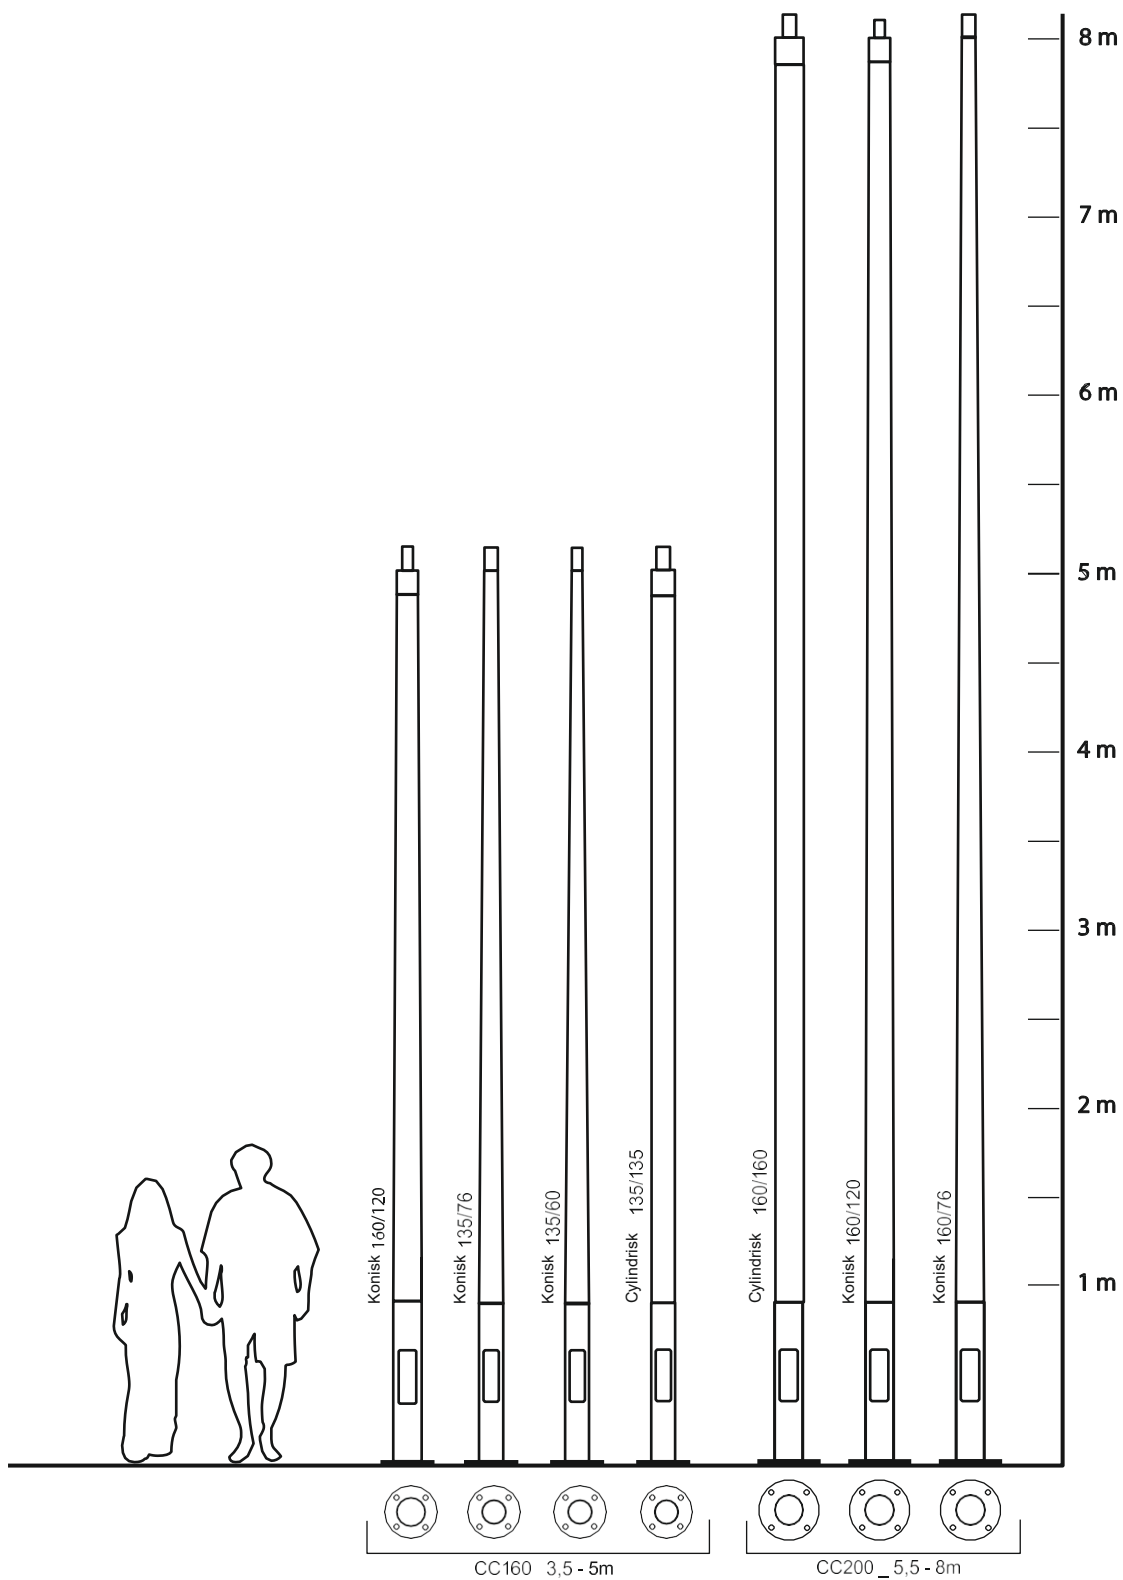

Metalgrå lak

Antrasitgrå lak

Tjærebrun

Røggrå

KLASSISK HELTRÆ GRAN