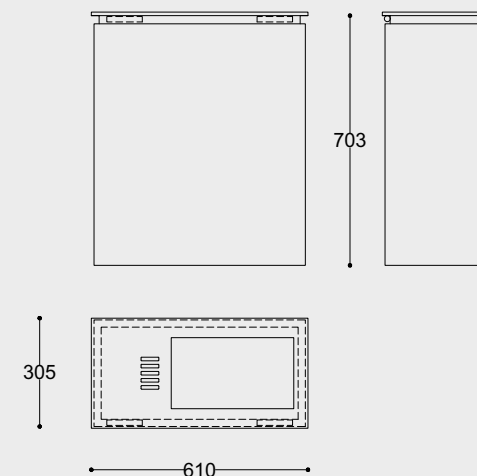

SPECIFIKATIONER FOR STANDARDMODEL

AFFALDSSPAND:
80L: B:500 X D:250 X H:860 mm

MATERIALER:
Aluminium med RAL lakeret finish. Sort er standard.
Leveres inkl. inderspand eller poseholder.

Tømmes via frontåbning i siden med trekantnøgle.
Monteres på galvaniseret stål sokkel, forberedt for
fundering, eller med vægbeslag

Mulighed for supplerende selvstændigt askebæger,
monteret på siden af affaldsspanden.