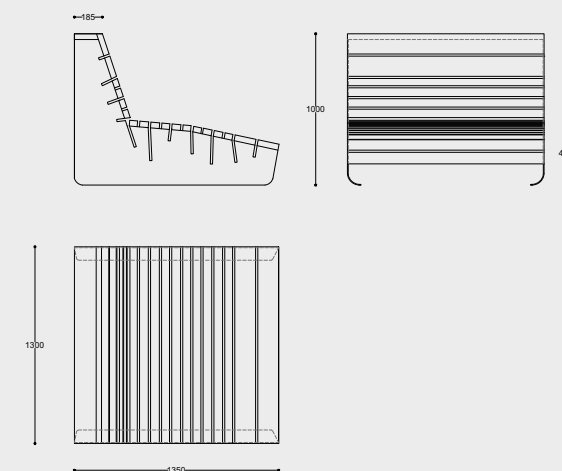

## SPECIFIKATIONER FOR STANDARDMODEL

Siddehøjde 430 - 450 mm  
Ryghøjde 1000 mm  
Længde 1350 mm  
Bredde 1300 mm

### DIMENSIONER:

Stel 10 mm  
Planker 38X140 mm og 38X63 mm

Strøvej 38  
3320 Skævinge, Danmark  
Telefon: +45 48 28 80 99  
E-mail: info@urban-elements.dk

**UE**  
URBAN ELEMENTS