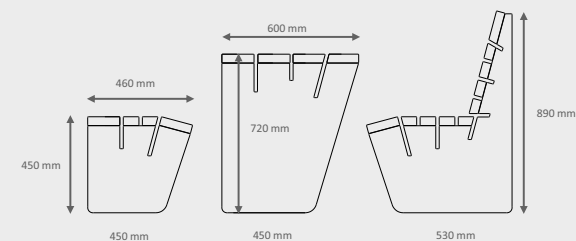

URBAN TULIP SERIE

SPECIFIKATIONER FOR STANDARDMODEL

TULIP BÆNK:
Siddehøjde 450 mm
Ryghøjde 890 mm
Længde 16000 mm

TULIP PLINT:
Siddehøjde 450 mm
Længde 1600 mm

TULIP BORD:
Bredde 600 mm
Længde 1700 mm

MATERIALER:
Stel: Galvaniseret stål, Cortén eller Ral lakering
Planker: Kebony, Mahogni eller Eg

DIMENSIONER:
Stel 6 mm
Planker 38X140 mm og 38X63 mm

I serien findes også Urban Tulip Sunbed

Strøvej 38
3320 Skævinge, Danmark
Telefon: +45 48 28 80 99
E-mail: info@urban-elements.dk

UE
URBAN ELEMENTS