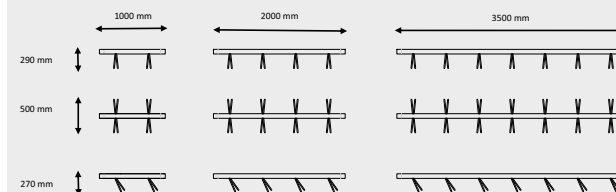

URBAN PLACE IT

SPECIFIKATIONER FOR STANDARDMODEL

Modulopbygget stativ til fundering i terræn.
Center H:350 mm. Leveres fra 2-7 cykler i enkelt- og
dobbeltudgave, vinkel 90 og 45.

Hjulholdere med konisk greb, velegnet til alle typer
cykeldæk.

2 pladser L:1000 mm
3 pladser L:1500 mm
4 pladser L:2000 mm
5 pladser L:2500 mm
6 pladser L:3000 mm
7 pladser L:3500 mm

MATERIALER:

Standard varmgalvaniseret stål, mulighed for RAL lakering
i farve efter ønske mod tillæg.

Stolper 20 x 50 mm - Vanger 20 x 50 mm
Cykelbøjler i Dim Ø14 mm, monteret med 500 mm
indbyrdes afstand.

Urban Place IT kan også leveres med 60cc imellem
pladser iht til DGNB.

Strøvej 38
3320 Skævinge, Danmark
Telefon: +45 48 28 80 99
E-mail: info@urban-elements.dk